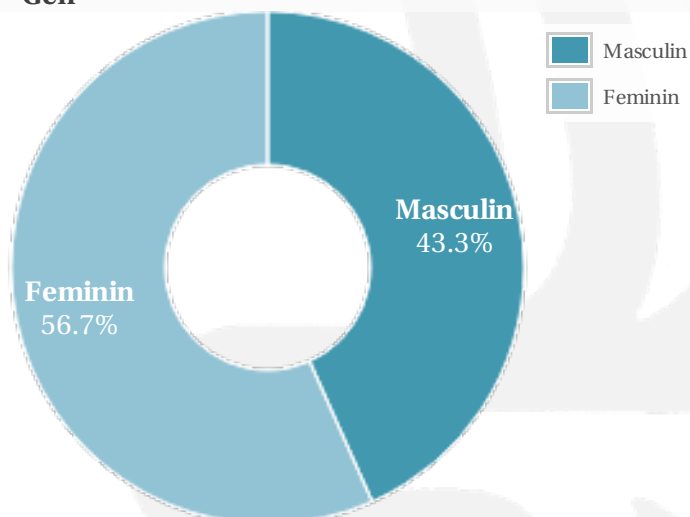

Editor:	Nu este membru BRAT
Contractor SATI:	Ancore Media
Director General:	Romulus Coman
Reprezentant BRAT:	Romulus Coman
Adresa	Bucuresti, Str. Abrud nr. 100, Bloc lot 2, Mansarda, Sector 1
Telefon:	n/a
E-mail:	romulus.coman@b1tv.ro
Regie Publicitate:	Ringier Romania
Departament Publicitate:	-

Profil general Gen Varsta Categorie sociala ESOMAR

Gen

Varsta

Categorie sociala ESOMAR

Profil audienta: 1-31 Martie 2021

Grup	Grup tinta	Vizitatori pe Luna (VpL)		Index afinitate
		Mii persoane	Structura (%)	
Total	Total	247	100	100
Gen	Masculin	107	43.5	87
	Feminin	140	56.5	112
Varsta	14-18 Ani	10	4.1	87
	19-24 Ani	26	10.4	75
	25-34 Ani	50	20.1	82
	35-44 Ani	53	21.6	85
	45-54 Ani	44	17.8	105
	55-64 Ani	48	19.4	173
	65-74 Ani	16	6.5	174
Categorii sociale ESOMAR	Categoria AB	93	37.6	135
	Categoria C	91	36.7	101
	Categoria DE	64	25.7	71