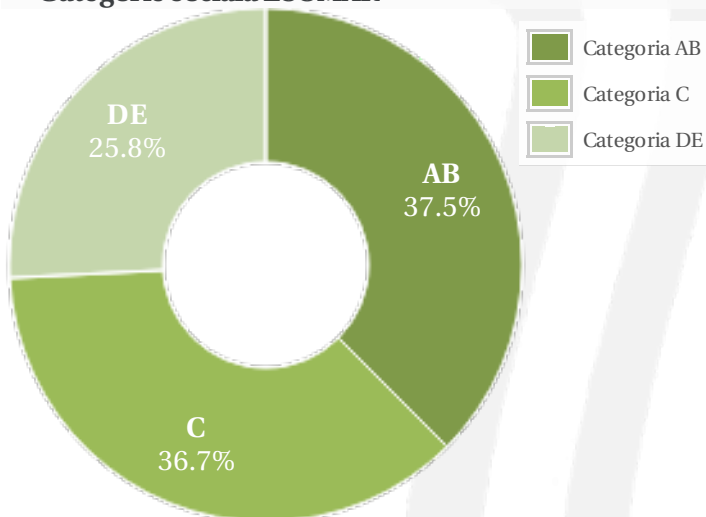

Editor:	Nu este membru BRAT
Contractor SATI:	Ancore Media
Director General:	Romulus Coman
Reprezentant BRAT:	Romulus Coman
Adresa	Bucuresti, Str. Abrud nr. 100, Bloc lot 2, Mansarda, Sector 1
Telefon:	n/a
E-mail:	romulus.coman@b1tv.ro
Regie Publicitate:	Ringier Romania
Departament Publicitate:	-

Profil general Gen Varsta Categorie sociala ESOMAR

Gen

Varsta

Categorie sociala ESOMAR

Profil audienta: 1-31 Martie 2021

Grup	Grup tinta	Vizitatori pe Luna (VpL)		Index afinitate
		Mii persoane	Structura (%)	
Total	Total	247	100	100
Gen	Masculin	107	43.5	87
	Feminin	140	56.5	112
Varsta	14-18 Ani	10	4.1	87
	19-24 Ani	26	10.4	75
	25-34 Ani	50	20.1	82
	35-44 Ani	53	21.6	85
	45-54 Ani	44	17.8	105
	55-64 Ani	48	19.4	173
	65-74 Ani	16	6.5	174
Categorii sociale ESOMAR	Categoria AB	93	37.6	135
	Categoria C	91	36.7	101
	Categoria DE	64	25.7	71