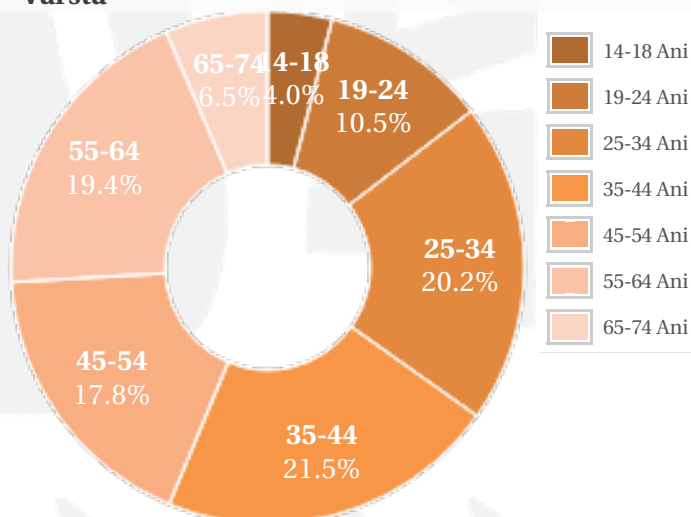

Editor:	Nu este membru BRAT
Contractor SATI:	Ancore Media
Director General:	Romulus Coman
Reprezentant BRAT:	Romulus Coman
Adresa	Bucuresti, Str. Abrud nr. 100, Bloc lot 2, Mansarda, Sector 1
Telefon:	n/a
E-mail:	romulus.coman@b1tv.ro
Regie Publicitate:	Ringier Romania
Departament Publicitate:	-

Profil general Gen Varsta Categorie sociala ESOMAR

Gen

Varsta

Categorie sociala ESOMAR

Profil audienta: 1-31 Martie 2021

Grup	Grup tinta	Vizitatori pe Luna (VpL)		Index afinitate
		Mii persoane	Structura (%)	
Total	Total	247	100	100
Gen	Masculin	107	43.5	87
	Feminin	140	56.5	112
Varsta	14-18 Ani	10	4.1	87
	19-24 Ani	26	10.4	75
	25-34 Ani	50	20.1	82
	35-44 Ani	53	21.6	85
	45-54 Ani	44	17.8	105
	55-64 Ani	48	19.4	173
	65-74 Ani	16	6.5	174
Categorii sociale ESOMAR	Categoria AB	93	37.6	135
	Categoria C	91	36.7	101
	Categoria DE	64	25.7	71