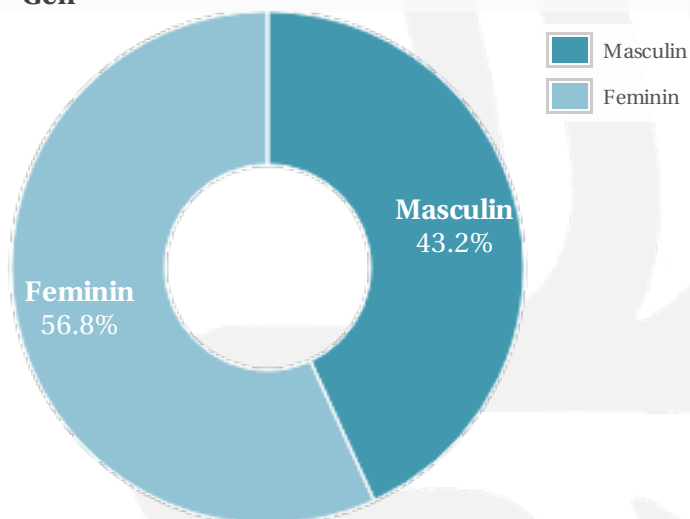

Editor:	Nu este membru BRAT
Contractor SATI:	Ancore Media
Director General:	Romulus Coman
Reprezentant BRAT:	Romulus Coman
Adresa	Bucuresti, Str. Abrud nr. 100, Bloc lot 2, Mansarda, Sector 1
Telefon:	n/a
E-mail:	romulus.coman@b1tv.ro
Regie Publicitate:	Ringier Romania
Departament Publicitate:	-

Profil general Gen Varsta Categorie sociala ESOMAR

Gen