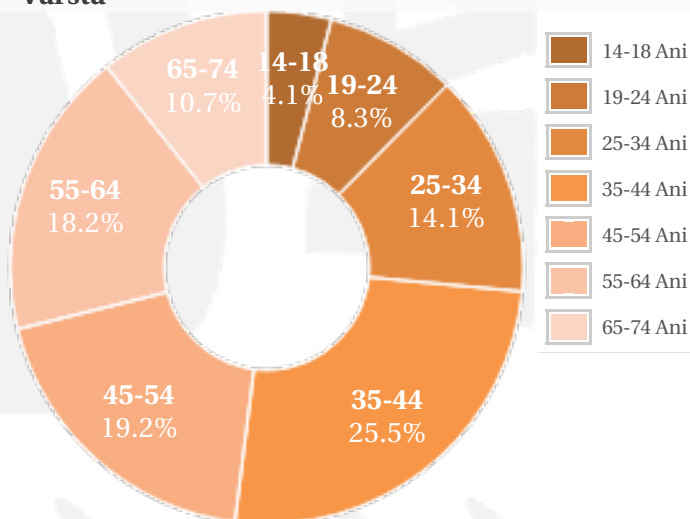

Editor:	Nu este membru BRAT
Contractor SATI:	Ancore Media
Director General:	Romulus Coman
Reprezentant BRAT:	Romulus Coman
Adresa	Bucuresti, Str. Abrud nr. 100, Bloc lot 2, Mansarda, Sector 1
Telefon:	n/a
E-mail:	romulus.coman@b1tv.ro
Regie Publicitate:	Ringier Romania
Departament Publicitate:	-

Profil general Gen Varsta Categorie sociala ESOMAR

Gen

Varsta

Categorie sociala ESOMAR