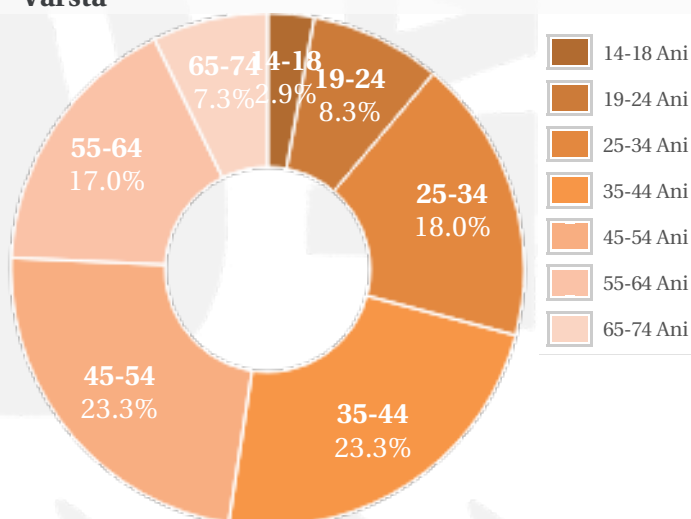

Editor:	Nu este membru BRAT
Contractor SATI:	Ancore Media
Director General:	Romulus Coman
Reprezentant BRAT:	Romulus Coman
Adresa	Bucuresti, Str. Abrud nr. 100, Bloc lot 2, Mansarda, Sector 1
Telefon:	n/a
E-mail:	romulus.coman@b1tv.ro
Regie Publicitate:	Ringier Romania
Departament Publicitate:	-

Profil general Gen Varsta Categorie sociala ESOMAR

Gen

Varsta

Categorie sociala ESOMAR