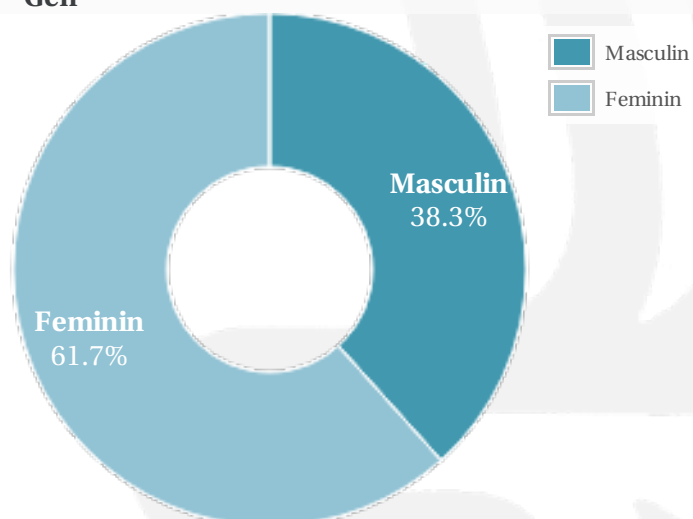

Editor:	Nu este membru BRAT
Contractor SATI:	Ancore Media
Director General:	Romulus Coman
Reprezentant BRAT:	Romulus Coman
Adresa	Bucuresti, Str. Abrud nr. 100, Bloc lot 2, Mansarda, Sector 1
Telefon:	n/a
E-mail:	romulus.coman@b1tv.ro
Regie Publicitate:	Ringier Romania
Departament Publicitate:	-

Profil general Gen Varsta Categorie sociala ESOMAR

Gen