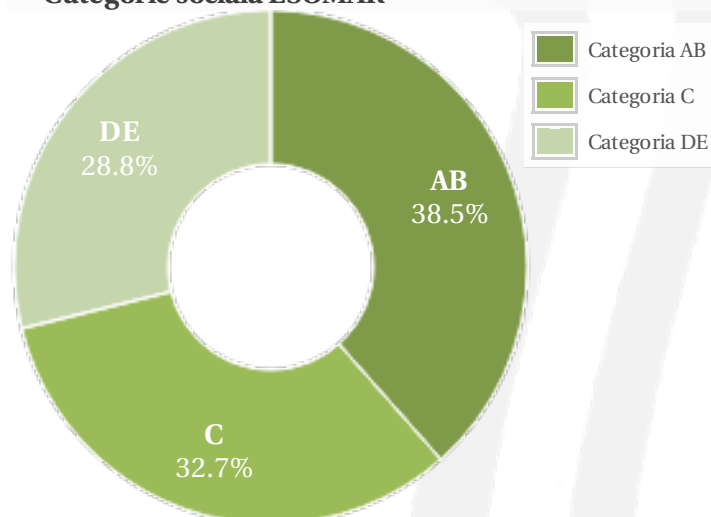

Editor:	Nu este membru BRAT
Contractor SATI:	Ancore Media
Director General:	Romulus Coman
Reprezentant BRAT:	Romulus Coman
Adresa	Bucuresti, Str. Abrud nr. 100, Bloc lot 2, Mansarda, Sector 1
Telefon:	n/a
E-mail:	romulus.coman@b1tv.ro
Regie Publicitate:	Ringier Romania
Departament Publicitate:	-

Profil general Gen Varsta Categorie sociala ESOMAR

Gen

Varsta

Categorie sociala ESOMAR

Profil audienta: 1-30 Aprilie 2021

Grup	Grup tinta	Vizitatori pe Luna (VpL)		Index afinitate
		Mii persoane	Structura (%)	
Total	Total	208	100	100
Gen	Masculin	81	38.7	77
	Feminin	127	61.3	122
Varsta	14-18 Ani	10	4.7	100
	19-24 Ani	19	9.3	67
	25-34 Ani	39	18.9	77
	35-44 Ani	43	20.5	80
	45-54 Ani	47	22.4	132
	55-64 Ani	35	17.1	153
	65-74 Ani	15	7	189
Categorii sociale ESOMAR	Categoria AB	80	38.3	138
	Categoria C	68	32.6	90
	Categoria DE	60	29.1	80