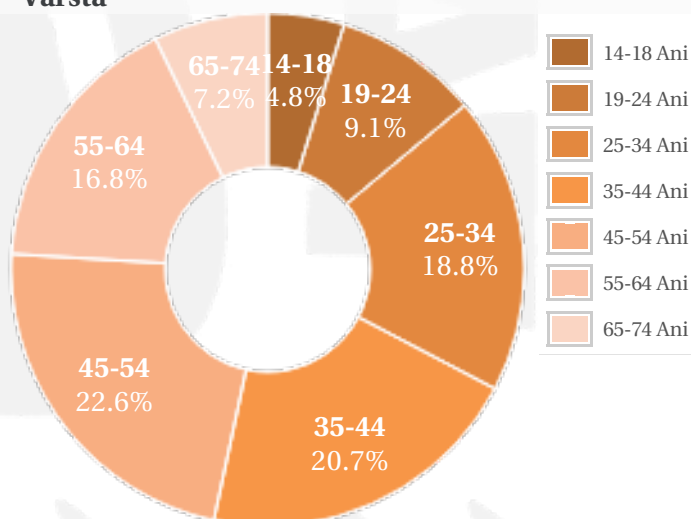

Editor:	Nu este membru BRAT
Contractor SATI:	Ancore Media
Director General:	Romulus Coman
Reprezentant BRAT:	Romulus Coman
Adresa	Bucuresti, Str. Abrud nr. 100, Bloc lot 2, Mansarda, Sector 1
Telefon:	n/a
E-mail:	romulus.coman@b1tv.ro
Regie Publicitate:	Ringier Romania
Departament Publicitate:	-

Profil general Gen Varsta Categorie sociala ESOMAR

Gen

Varsta

Categorie sociala ESOMAR

Profil audienta: 1-30 Aprilie 2021

Grup	Grup tinta	Vizitatori pe Luna (VpL)		Index afinitate
		Mii persoane	Structura (%)	
Total	Total	208	100	100
Gen	Masculin	81	38.7	77
	Feminin	127	61.3	122
Varsta	14-18 Ani	10	4.7	100
	19-24 Ani	19	9.3	67
	25-34 Ani	39	18.9	77
	35-44 Ani	43	20.5	80
	45-54 Ani	47	22.4	132
	55-64 Ani	35	17.1	153
	65-74 Ani	15	7	189
Categorii sociale ESOMAR	Categoria AB	80	38.3	138
	Categoria C	68	32.6	90
	Categoria DE	60	29.1	80