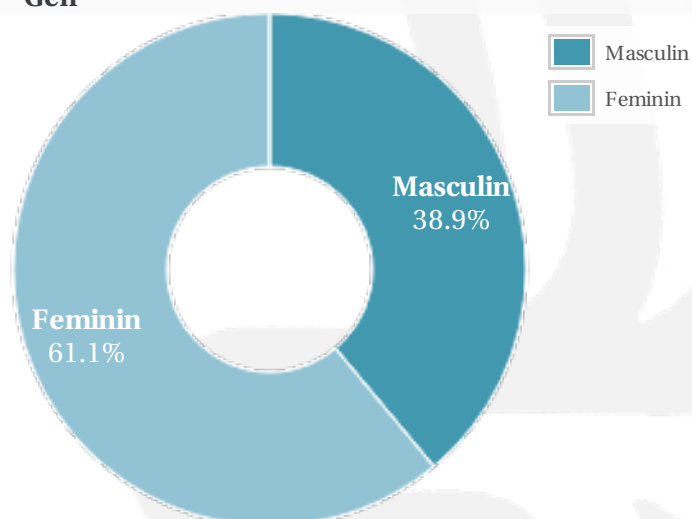

Editor:	Nu este membru BRAT
Contractor SATI:	Ancore Media
Director General:	Romulus Coman
Reprezentant BRAT:	Romulus Coman
Adresa	Bucuresti, Str. Abrud nr. 100, Bloc lot 2, Mansarda, Sector 1
Telefon:	n/a
E-mail:	romulus.coman@b1tv.ro
Regie Publicitate:	Ringier Romania
Departament Publicitate:	-

Profil general Gen Varsta Categorie sociala ESOMAR

Gen

Varsta

Categorie sociala ESOMAR

Profil audienta: 1-30 Aprilie 2021

Grup	Grup tinta	Vizitatori pe Luna (VpL)		Index afinitate
		Mii persoane	Structura (%)	
Total	Total	208	100	100
Gen	Masculin	81	38.7	77
	Feminin	127	61.3	122
Varsta	14-18 Ani	10	4.7	100
	19-24 Ani	19	9.3	67
	25-34 Ani	39	18.9	77
	35-44 Ani	43	20.5	80
	45-54 Ani	47	22.4	132
	55-64 Ani	35	17.1	153
	65-74 Ani	15	7	189
Categorii sociale ESOMAR	Categoria AB	80	38.3	138
	Categoria C	68	32.6	90
	Categoria DE	60	29.1	80