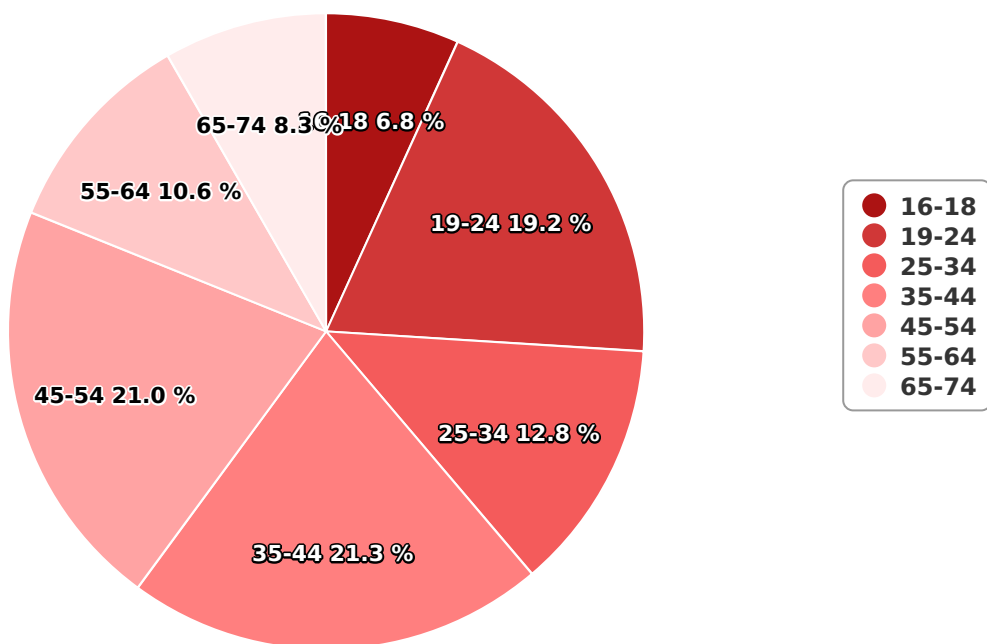

## Värsta

## Categorie socială ESOMAR

| Grup                     | Grup țintă   | Vizitatori pe Lună (VpL) |           | Index afinitate |
|--------------------------|--------------|--------------------------|-----------|-----------------|
|                          |              | Mii persoane             | Structura |                 |
| Total                    | Total        | 301                      | 100       | 100             |
| Gen                      | Masculin     | 135                      | 44,7      | 92              |
|                          | Feminin      | 167                      | 55,3      | 107             |
| Vârsta                   | 16-18 ani    | 20                       | 6,8       | 158             |
|                          | 19-24 ani    | 58                       | 19,2      | 168             |
|                          | 25-34 ani    | 39                       | 12,8      | 68              |
|                          | 35-44 ani    | 64                       | 21,3      | 92              |
|                          | 45-54 ani    | 63                       | 21        | 90              |
|                          | 55-64 ani    | 32                       | 10,6      | 87              |
|                          | 65-74 ani    | 25                       | 8,3       | 114             |
| Categorie socială ESOMAR | Categoria AB | 82                       | 27,1      | 113             |
|                          | Categoria C  | 77                       | 25,7      | 86              |
|                          | Categoria DE | 142                      | 47,2      | 101             |