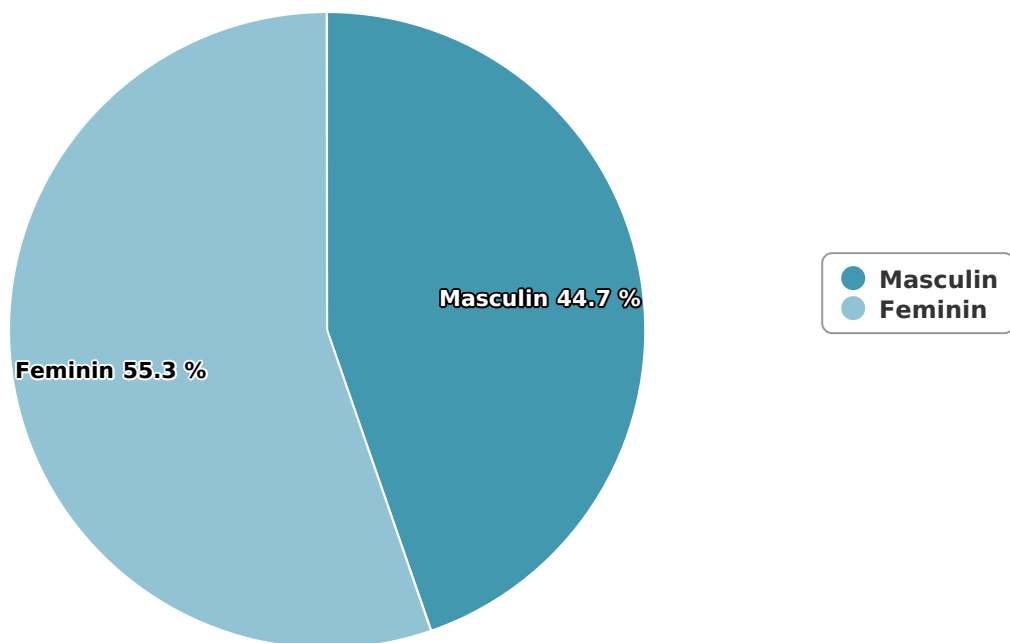

## Värsta

## Categorie socială ESOMAR

| Grup                     | Grup țintă   | Vizitatori pe Lună (VpL) |           | Index afinitate |
|--------------------------|--------------|--------------------------|-----------|-----------------|
|                          |              | Mii persoane             | Structura |                 |
| Total                    | Total        | 301                      | 100       | 100             |
| Gen                      | Masculin     | 135                      | 44,7      | 92              |
|                          | Feminin      | 167                      | 55,3      | 107             |
| Vârsta                   | 16-18 ani    | 20                       | 6,8       | 158             |
|                          | 19-24 ani    | 58                       | 19,2      | 168             |
|                          | 25-34 ani    | 39                       | 12,8      | 68              |
|                          | 35-44 ani    | 64                       | 21,3      | 92              |
|                          | 45-54 ani    | 63                       | 21        | 90              |
|                          | 55-64 ani    | 32                       | 10,6      | 87              |
|                          | 65-74 ani    | 25                       | 8,3       | 114             |
| Categorie socială ESOMAR | Categoria AB | 82                       | 27,1      | 113             |
|                          | Categoria C  | 77                       | 25,7      | 86              |
|                          | Categoria DE | 142                      | 47,2      | 101             |