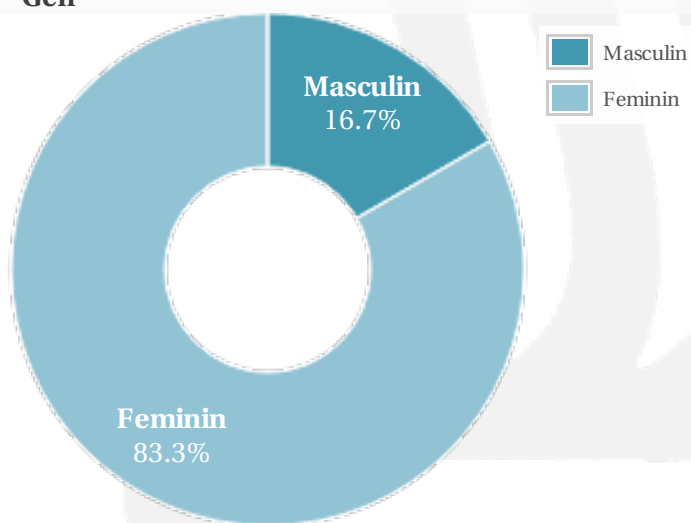

Contractor SATI:	Internet Corp SRL
Director General:	Raluca Mateiu
Reprezentant BRAT:	Cristina Bucea
Adresa	Bucuresti, Str. Putul lui Zamfir nr. 28, Sector 1
Telefon:	031-228.66.09
E-mail:	cristina.bucea@internetcorp.ro
Regie Publicitate:	Internet Corp
Departament Publicitate:	Raluca Mateiu

Profil general Gen Varsta Categorie sociala ESOMAR

Gen