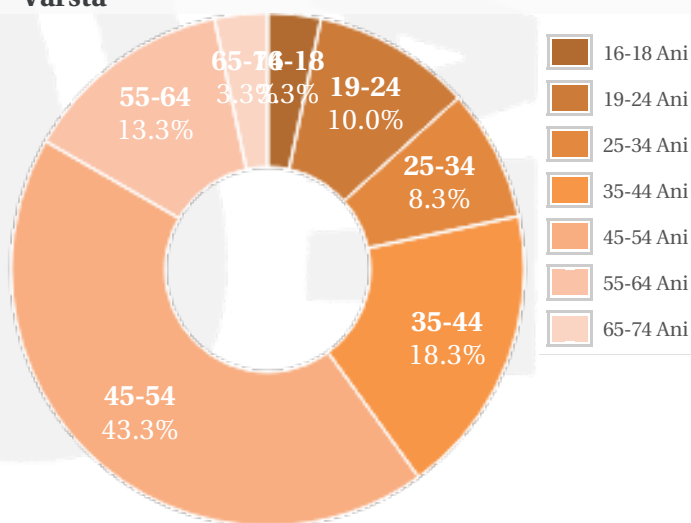

Contractor SATI:	Internet Corp SRL
Director General:	Raluca Mateiu
Reprezentant BRAT:	Cristina Bucea
Adresa	Bucuresti, Str. Putul lui Zamfir nr. 28, Sector 1
Telefon:	031-228.66.09
E-mail:	cristina.bucea@internetcorp.ro
Regie Publicitate:	Internet Corp
Departament Publicitate:	Raluca Mateiu

Profil general Gen Varsta Categorie sociala ESOMAR

Gen

Varsta

Categorie sociala ESOMAR