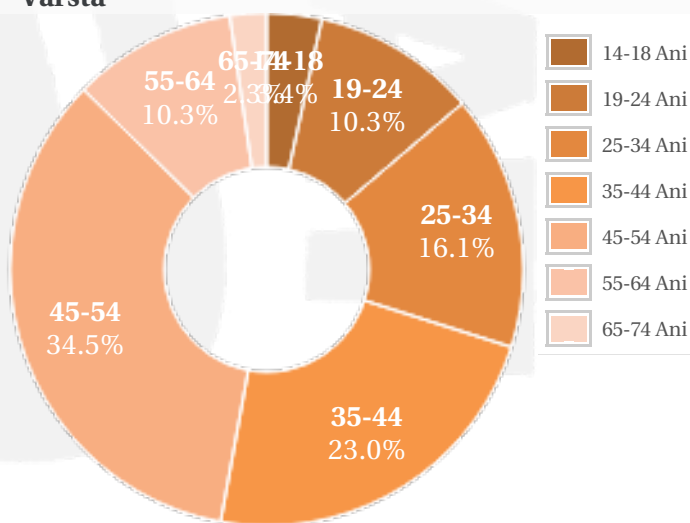

Profil general Gen Varsta Categorie sociala ESOMAR

Gen

Varsta

Categorie sociala ESOMAR

Profil audienta: 1-31 Martie 2021

Grup	Grup tinta	Vizitatori pe Luna (VpL)		Index afinitate
		Mii persoane	Structura (%)	
Total	Total	88	100	100
Gen	Masculin	15	16.9	33
	Feminin	73	83.1	165
Varsta	14-18 Ani	3	3.7	78
	19-24 Ani	9	10.3	75
	25-34 Ani	14	15.7	64
	35-44 Ani	20	23.2	91
	45-54 Ani	30	34.1	202
	55-64 Ani	9	10.2	91
	65-74 Ani	2	2.6	71
Categorii sociale ESOMAR	Categoria AB	25	28.6	103
	Categoria C	25	28.5	79
	Categoria DE	38	42.9	118