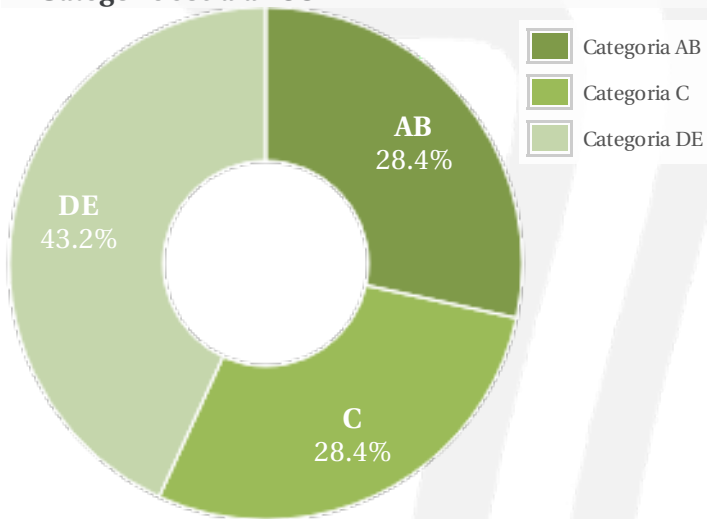

Profil general Gen Varsta Categorie sociala ESOMAR

Gen

Varsta

Categorie sociala ESOMAR

Profil audienta: 1-31 Martie 2021

Grup	Grup tinta	Vizitatori pe Luna (VpL)		Index afinitate
		Mii persoane	Structura (%)	
Total	Total	88	100	100
Gen	Masculin	15	16.9	33
	Feminin	73	83.1	165
Varsta	14-18 Ani	3	3.7	78
	19-24 Ani	9	10.3	75
	25-34 Ani	14	15.7	64
	35-44 Ani	20	23.2	91
	45-54 Ani	30	34.1	202
	55-64 Ani	9	10.2	91
	65-74 Ani	2	2.6	71
Categorii sociale ESOMAR	Categoria AB	25	28.6	103
	Categoria C	25	28.5	79
	Categoria DE	38	42.9	118