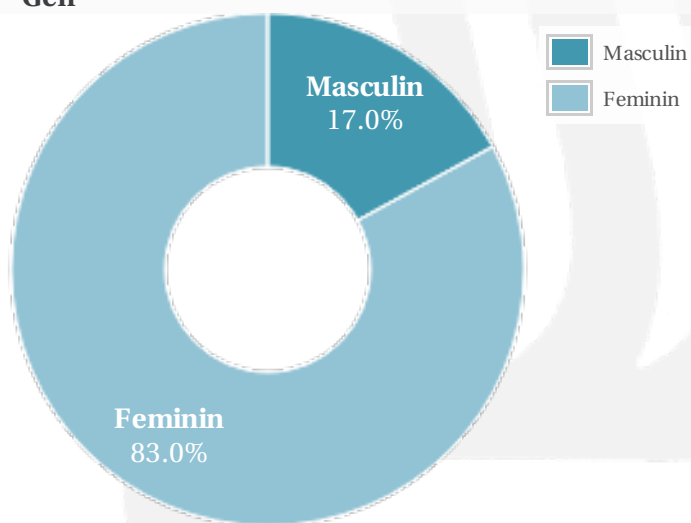

Profil general Gen Varsta Categorie sociala ESOMAR

Gen

Varsta

Categorie sociala ESOMAR

Profil audienta: 1-31 Martie 2021

Grup	Grup tinta	Vizitatori pe Luna (VpL)		Index afinitate
		Mii persoane	Structura (%)	
Total	Total	88	100	100
Gen	Masculin	15	16.9	33
	Feminin	73	83.1	165
Varsta	14-18 Ani	3	3.7	78
	19-24 Ani	9	10.3	75
	25-34 Ani	14	15.7	64
	35-44 Ani	20	23.2	91
	45-54 Ani	30	34.1	202
	55-64 Ani	9	10.2	91
	65-74 Ani	2	2.6	71
Categorii sociale ESOMAR	Categoria AB	25	28.6	103
	Categoria C	25	28.5	79
	Categoria DE	38	42.9	118