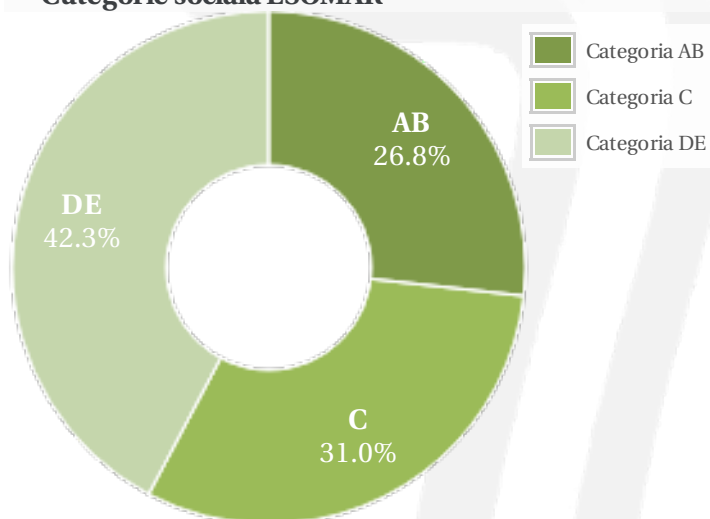

Profil general Gen Varsta Categorie sociala ESOMAR

Gen

Varsta

Categorie sociala ESOMAR

Profil audienta: 1-30 Aprilie 2021

Grup	Grup tinta	Vizitatori pe Luna (VpL)		Index afinitate
		Mii persoane	Structura (%)	
Total	Total	72	100	100
Gen	Masculin	13	18.8	37
	Feminin	58	81.2	162
Varsta	14-18 Ani	4	5.2	110
	19-24 Ani	7	9.1	65
	25-34 Ani	10	13.6	55
	35-44 Ani	15	20.4	80
	45-54 Ani	26	36.8	217
	55-64 Ani	9	12.9	115
	65-74 Ani	1	2.1	55
Categorii sociale ESOMAR	Categoria AB	19	26.6	95
	Categoria C	22	31.3	86
	Categoria DE	30	42.1	116