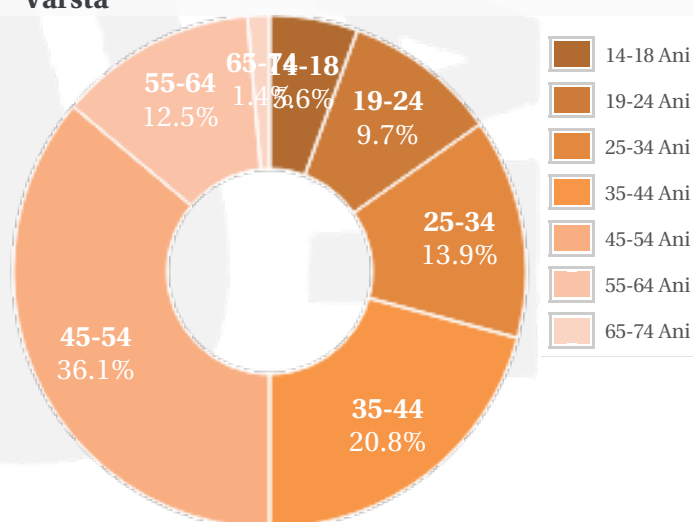

Profil general Gen Varsta Categorie sociala ESOMAR

Gen

Varsta

Categorie sociala ESOMAR

Profil audienta: 1-30 Aprilie 2021

Grup	Grup tinta	Vizitatori pe Luna (VpL)		Index afinitate
		Mii persoane	Structura (%)	
Total	Total	72	100	100
Gen	Masculin	13	18.8	37
	Feminin	58	81.2	162
Varsta	14-18 Ani	4	5.2	110
	19-24 Ani	7	9.1	65
	25-34 Ani	10	13.6	55
	35-44 Ani	15	20.4	80
	45-54 Ani	26	36.8	217
	55-64 Ani	9	12.9	115
	65-74 Ani	1	2.1	55
Categorii sociale ESOMAR	Categoria AB	19	26.6	95
	Categoria C	22	31.3	86
	Categoria DE	30	42.1	116