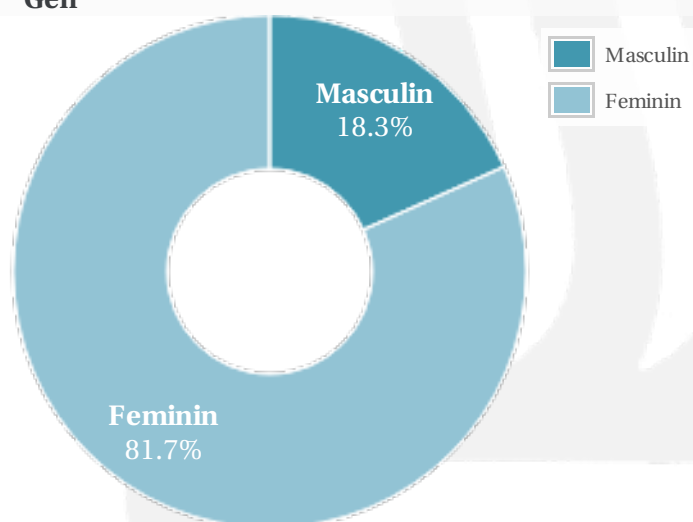

Profil general Gen Varsta Categorie sociala ESOMAR

Gen

Varsta

Categorie sociala ESOMAR

Profil audienta: 1-30 Aprilie 2021

Grup	Grup tinta	Vizitatori pe Luna (VpL)		Index afinitate
		Mii persoane	Structura (%)	
Total	Total	72	100	100
Gen	Masculin	13	18.8	37
	Feminin	58	81.2	162
Varsta	14-18 Ani	4	5.2	110
	19-24 Ani	7	9.1	65
	25-34 Ani	10	13.6	55
	35-44 Ani	15	20.4	80
	45-54 Ani	26	36.8	217
	55-64 Ani	9	12.9	115
	65-74 Ani	1	2.1	55
Categorii sociale ESOMAR	Categoria AB	19	26.6	95
	Categoria C	22	31.3	86
	Categoria DE	30	42.1	116