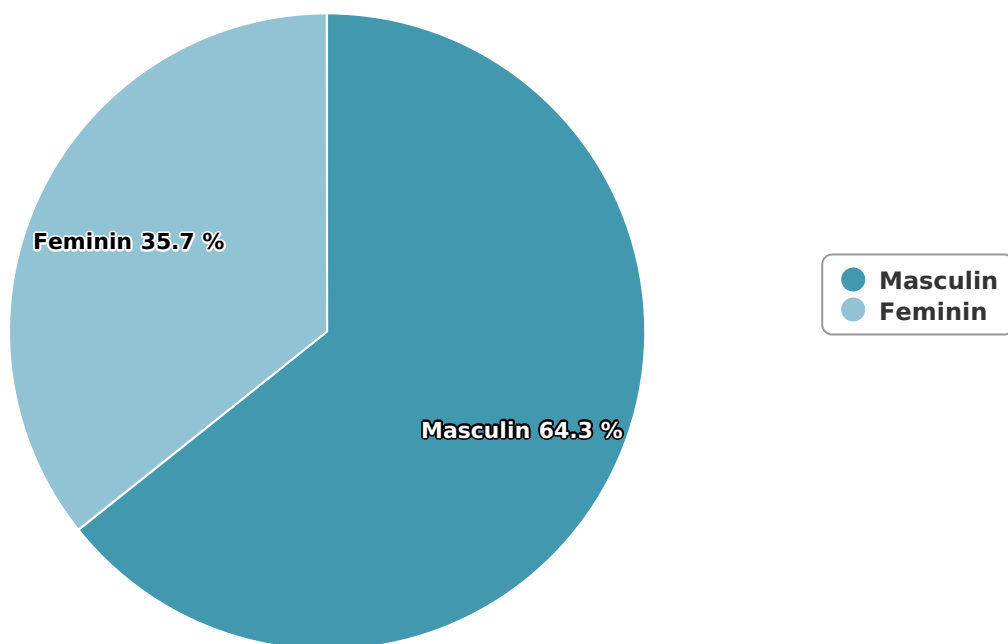

SATI Septembrie 2024

Gen

Vârsta

Categorie socială ESOMAR

Grup	Grup țintă	Vizitatori pe Lună (VpL)		Index afinitate
		Mii persoane	Structura	
Total	Total	275	100	100
Gen	Masculin	177	64,3	134
	Feminin	98	35,7	68
Vârsta	16-18 ani	1	0,3	7

Grup	Grup țintă	Vizitatori pe Lună (VpL)		Index afinitate
		Mii persoane	Structura	
	19-24 ani	5	1,9	17
	25-34 ani	28	10,2	56
	35-44 ani	39	14,2	67
	45-54 ani	70	25,4	116
	55-64 ani	72	26,2	171
	65-74 ani	60	21,8	261
Categorie socială ESOMAR	Categoria AB	80	29,2	91
	Categoria C	114	41,2	146
	Categoria DE	81	29,6	74