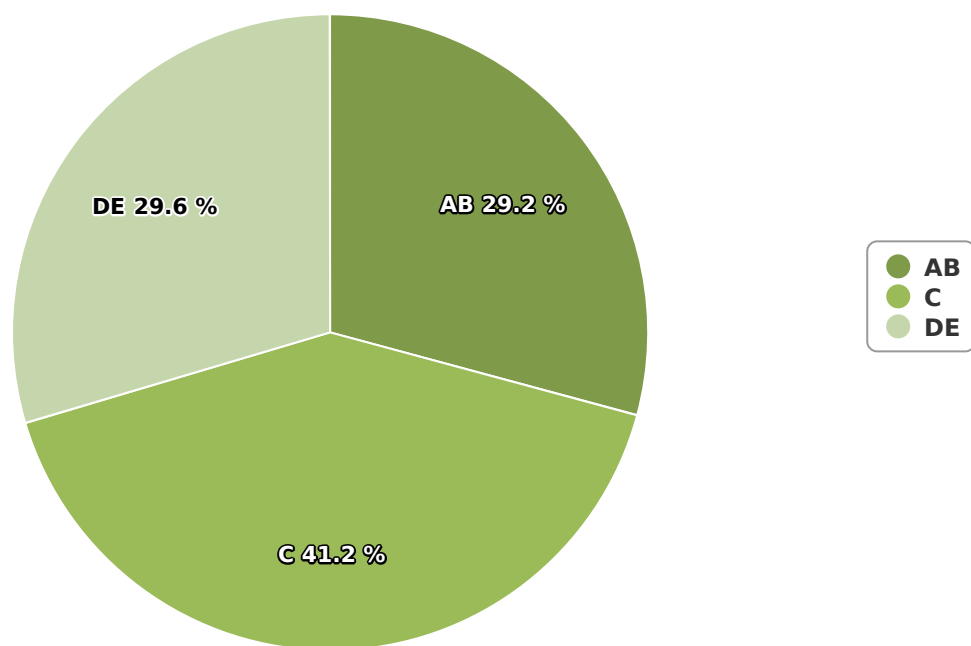

SATI Septembrie 2024

Gen

Vârsta

Categorie socială ESOMAR

Grup	Grup țintă	Vizitatori pe Lună (VpL)		Index afinitate
		Mii persoane	Structura	
Total	Total	275	100	100
Gen	Masculin	177	64,3	134
	Feminin	98	35,7	68
Vârsta	16-18 ani	1	0,3	7

Grup	Grup țintă	Vizitatori pe Lună (VpL)		Index afinitate
		Mii persoane	Structura	
	19-24 ani	5	1,9	17
	25-34 ani	28	10,2	56
	35-44 ani	39	14,2	67
	45-54 ani	70	25,4	116
	55-64 ani	72	26,2	171
	65-74 ani	60	21,8	261
Categorie socială ESOMAR	Categoria AB	80	29,2	91
	Categoria C	114	41,2	146
	Categoria DE	81	29,6	74