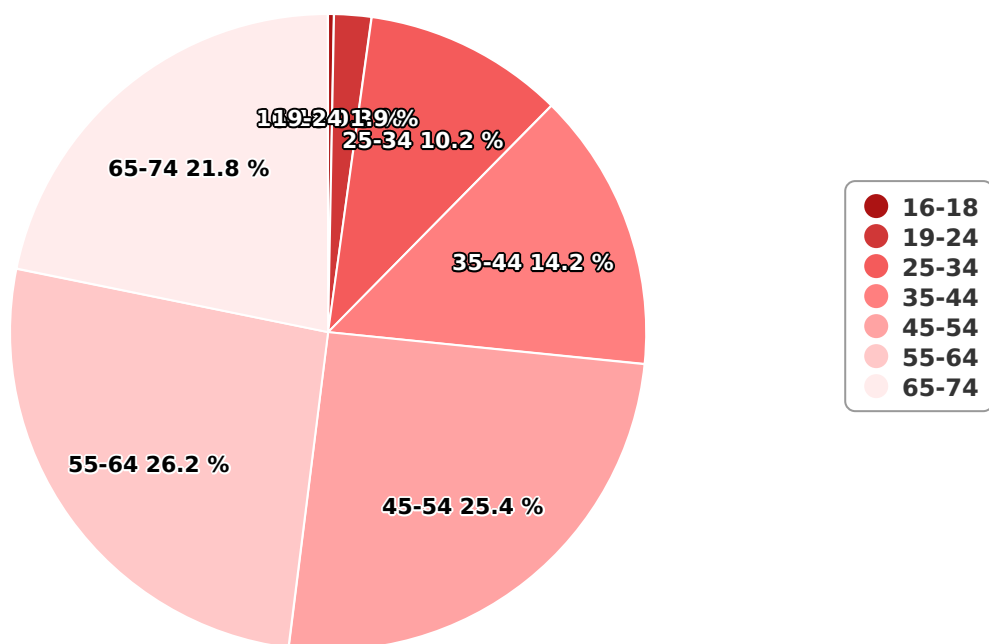

SATI Septembrie 2024

Gen

Vârsta

Categorie socială ESOMAR

Grup	Grup țintă	Vizitatori pe Lună (VpL)		Index afinitate
		Mii persoane	Structura	
Total	Total	275	100	100
Gen	Masculin	177	64,3	134
	Feminin	98	35,7	68
Vârsta	16-18 ani	1	0,3	7

Grup	Grup țintă	Vizitatori pe Lună (VpL)		Index afinitate
		Mii persoane	Structura	
	19-24 ani	5	1,9	17
	25-34 ani	28	10,2	56
	35-44 ani	39	14,2	67
	45-54 ani	70	25,4	116
	55-64 ani	72	26,2	171
	65-74 ani	60	21,8	261
Categorie socială ESOMAR	Categoria AB	80	29,2	91
	Categoria C	114	41,2	146
	Categoria DE	81	29,6	74