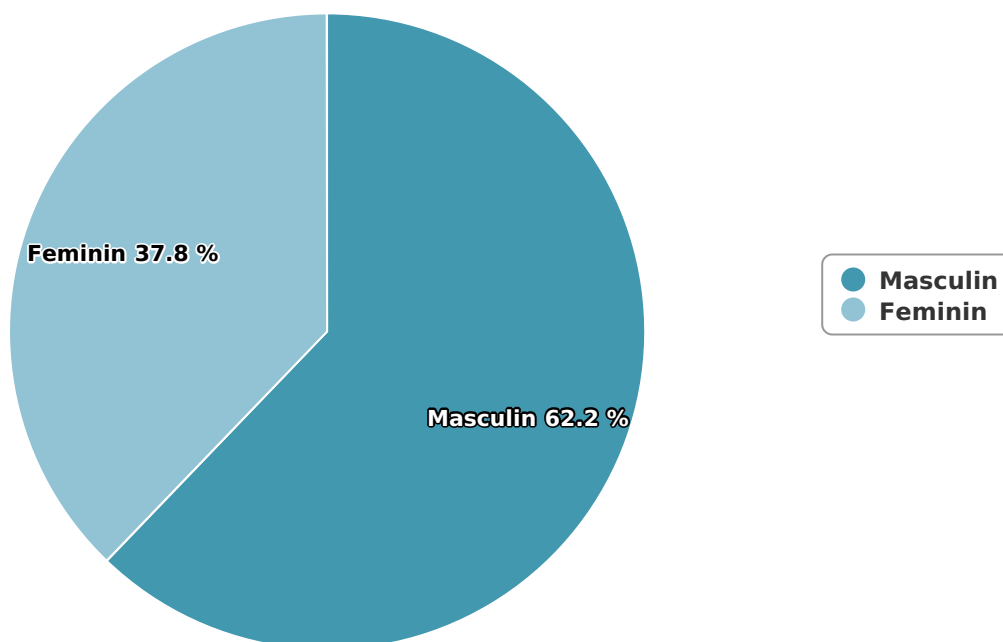

SATI Octombrie 2024

Gen

Vârsta

Categorie socială ESOMAR

Grup	Grup țintă	Vizitatori pe Lună (VpL)		Index afinitate
		Mii persoane	Structura	
Total	Total	270	100	100
Gen	Masculin	168	62,2	129
	Feminin	102	37,8	72
Vârsta	16-18 ani	1	0,2	5

Grup	Grup țintă	Vizitatori pe Lună (VpL)		Index afinitate
		Mii persoane	Structura	
	19-24 ani	4	1,6	14
	25-34 ani	37	13,8	75
	35-44 ani	28	10,3	48
	45-54 ani	78	28,9	132
	55-64 ani	46	16,9	110
	65-74 ani	77	28,4	341
Categorie socială ESOMAR	Categoria AB	104	38,6	120
	Categoria C	96	35,6	126
	Categoria DE	70	25,8	64