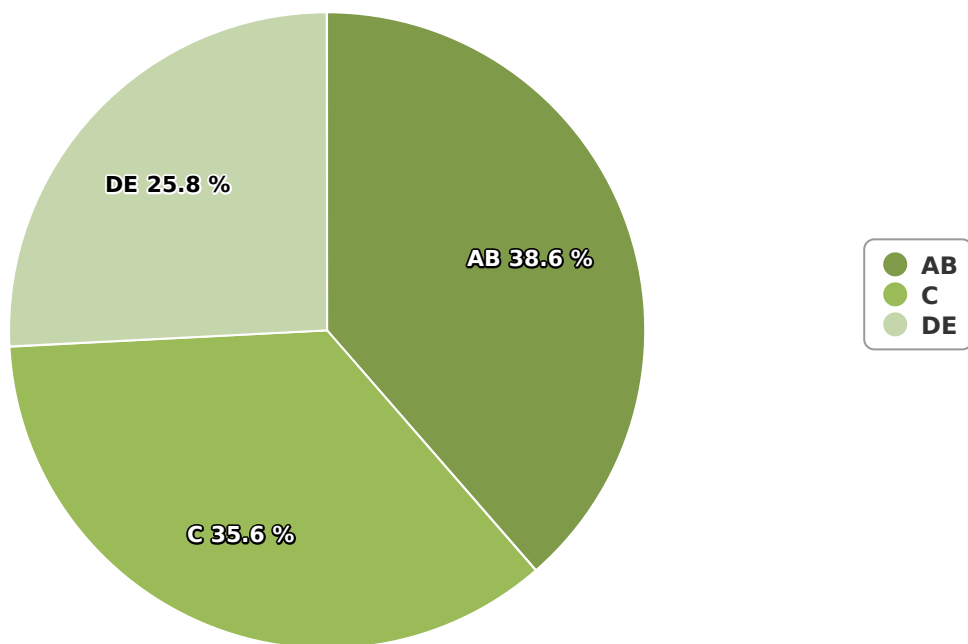

SATI Octombrie 2024

Gen

Vârsta

Categorie socială ESOMAR

Grup	Grup țintă	Vizitatori pe Lună (VpL)		Index afinitate
		Mii persoane	Structura	
Total	Total	270	100	100
Gen	Masculin	168	62,2	129
	Feminin	102	37,8	72
Vârsta	16-18 ani	1	0,2	5

Grup	Grup țintă	Vizitatori pe Lună (VpL)		Index afinitate
		Mii persoane	Structura	
	19-24 ani	4	1,6	14
	25-34 ani	37	13,8	75
	35-44 ani	28	10,3	48
	45-54 ani	78	28,9	132
	55-64 ani	46	16,9	110
	65-74 ani	77	28,4	341
Categorie socială ESOMAR	Categoria AB	104	38,6	120
	Categoria C	96	35,6	126
	Categoria DE	70	25,8	64