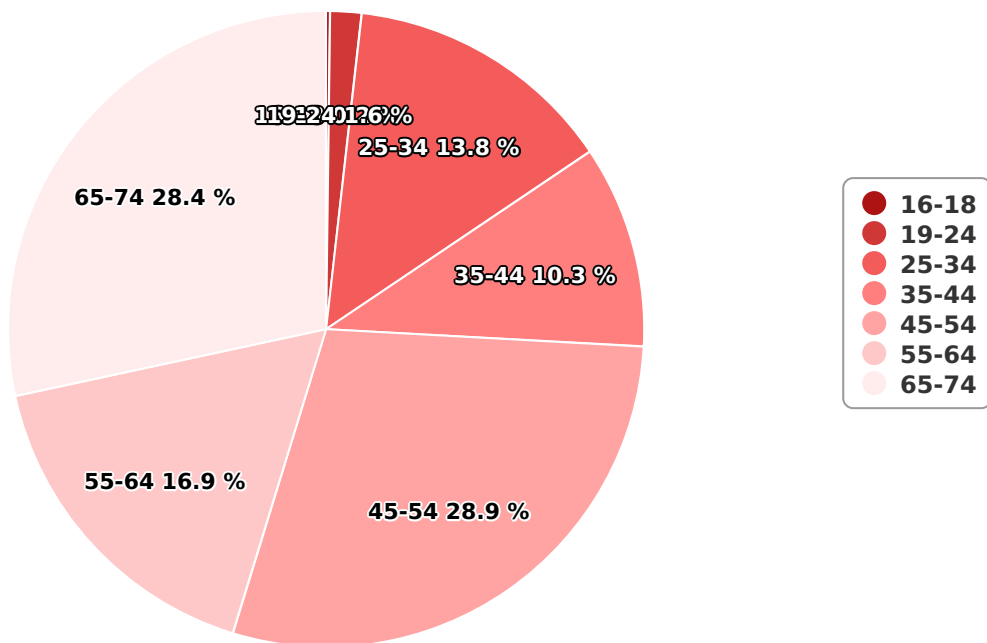

SATI Octombrie 2024

Gen

Vârsta

Categorie socială ESOMAR

Grup	Grup țintă	Vizitatori pe Lună (VpL)		Index afinitate
		Mii persoane	Structura	
Total	Total	270	100	100
Gen	Masculin	168	62,2	129
	Feminin	102	37,8	72
Vârsta	16-18 ani	1	0,2	5

Grup	Grup țintă	Vizitatori pe Lună (VpL)		Index afinitate
		Mii persoane	Structura	
	19-24 ani	4	1,6	14
	25-34 ani	37	13,8	75
	35-44 ani	28	10,3	48
	45-54 ani	78	28,9	132
	55-64 ani	46	16,9	110
	65-74 ani	77	28,4	341
Categorie socială ESOMAR	Categoria AB	104	38,6	120
	Categoria C	96	35,6	126
	Categoria DE	70	25,8	64