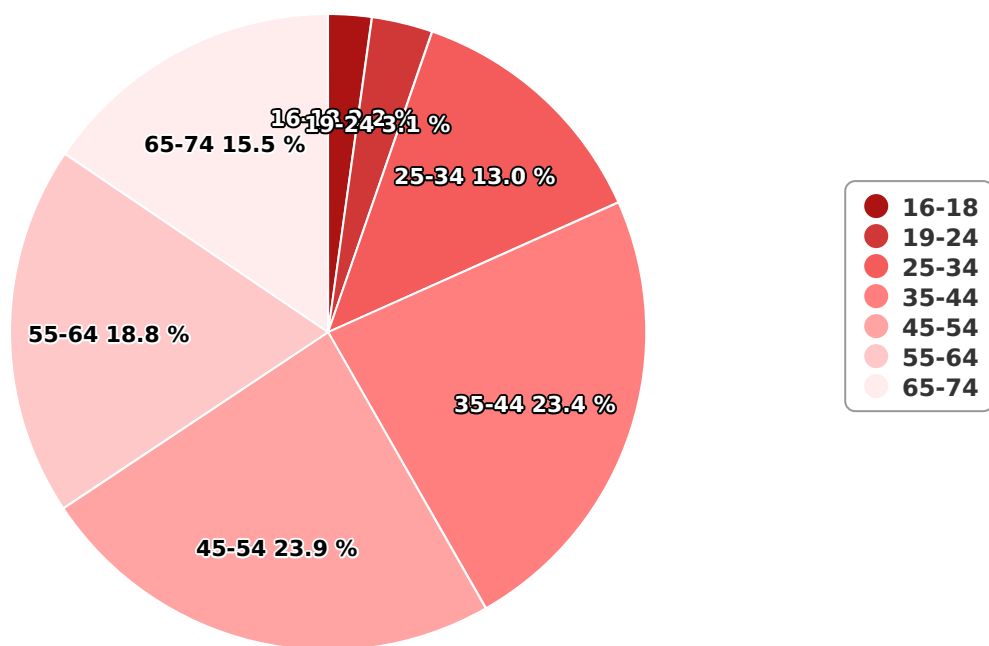

SATI Octombrie 2023

Gen

Vârsta

Categorie socială ESOMAR

Grup	Grup țintă	Vizitatori pe Lună (VpL)		Index afinitate
		Mii persoane	Structura	
Total	Total	577	100	100
Gen	Masculin	273	47,4	97
	Feminin	303	52,6	102
Vârsta	16-18 ani	13	2,2	39

Grup	Grup țintă	Vizitatori pe Lună (VpL)		Index afinitate
		Mii persoane	Structura	
	19-24 ani	18	3,1	30
	25-34 ani	75	13	65
	35-44 ani	135	23,4	98
	45-54 ani	138	23,9	109
	55-64 ani	109	18,8	160
	65-74 ani	89	15,5	221
Categorie socială ESOMAR	Categoria AB	152	26,4	115
	Categoria C	215	37,2	142
	Categoria DE	210	36,5	71