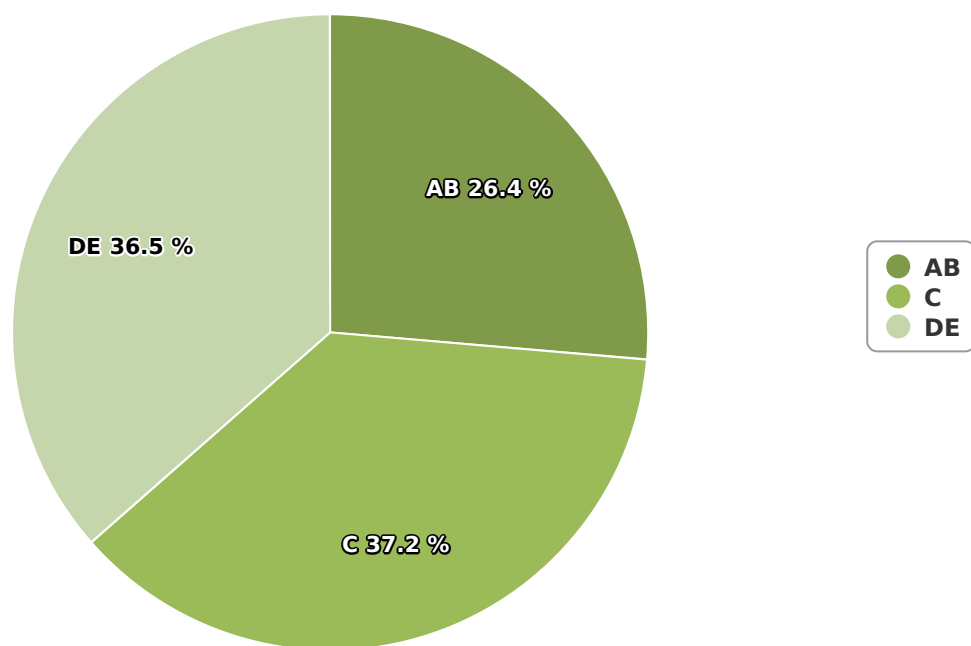

SATI Octombrie 2023

Gen

Vârsta

Categorie socială ESOMAR

Grup	Grup țintă	Vizitatori pe Lună (VpL)		Index afinitate
		Mii persoane	Structura	
Total	Total	577	100	100
Gen	Masculin	273	47,4	97
	Feminin	303	52,6	102
Vârsta	16-18 ani	13	2,2	39

Grup	Grup țintă	Vizitatori pe Lună (VpL)		Index afinitate
		Mii persoane	Structura	
	19-24 ani	18	3,1	30
	25-34 ani	75	13	65
	35-44 ani	135	23,4	98
	45-54 ani	138	23,9	109
	55-64 ani	109	18,8	160
	65-74 ani	89	15,5	221
Categorie socială ESOMAR	Categoria AB	152	26,4	115
	Categoria C	215	37,2	142
	Categoria DE	210	36,5	71