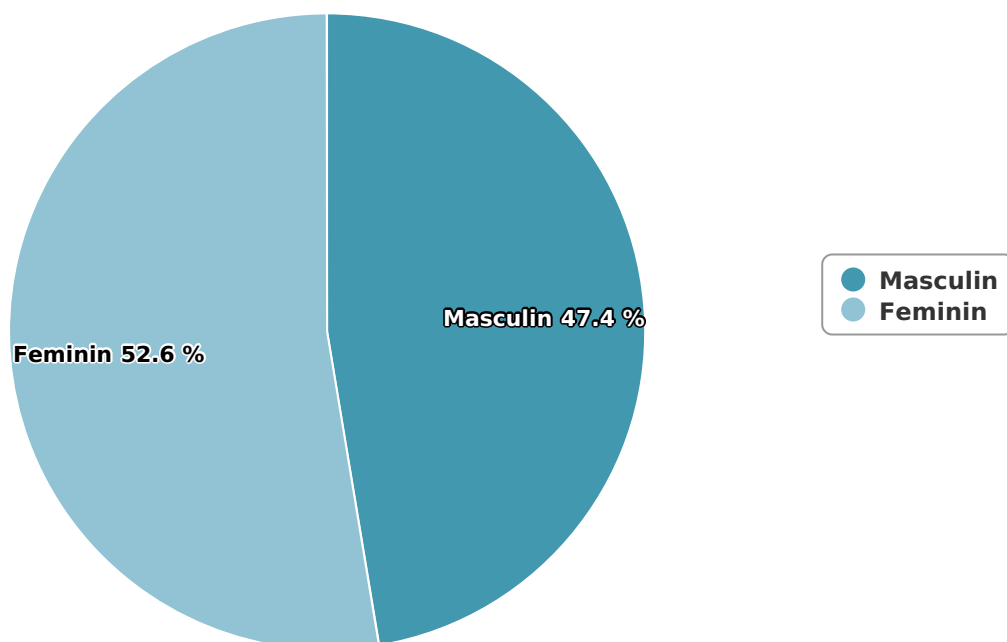

SATI Octombrie 2023

Gen

Vârsta

Categorie socială ESOMAR

Grup	Grup țintă	Vizitatori pe Lună (VpL)		Index afinitate
		Mii persoane	Structura	
Total	Total	577	100	100
Gen	Masculin	273	47,4	97
	Feminin	303	52,6	102
Vârsta	16-18 ani	13	2,2	39

Grup	Grup țintă	Vizitatori pe Lună (VpL)		Index afinitate
		Mii persoane	Structura	
	19-24 ani	18	3,1	30
	25-34 ani	75	13	65
	35-44 ani	135	23,4	98
	45-54 ani	138	23,9	109
	55-64 ani	109	18,8	160
	65-74 ani	89	15,5	221
Categorie socială ESOMAR	Categoria AB	152	26,4	115
	Categoria C	215	37,2	142
	Categoria DE	210	36,5	71