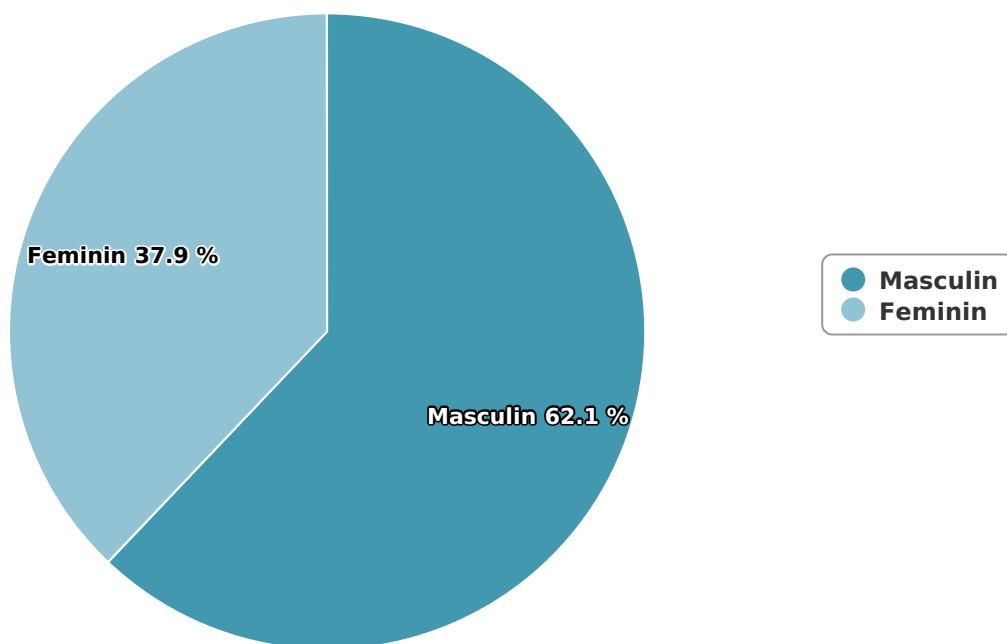

## SATI Noiembrie 2024

## Vârsta

## Categorie socială ESOMAR

Grup	Grup țintă	Vizitatori pe Lună (VpL)		Index afinitate
		Mii persoane	Structura	
Total	Total	242	100	100
Gen	Masculin	151	62,1	126
	Feminin	92	37,9	74
Vârsta	16-18 ani	2	0,9	19

Grup	Grup țintă	Vizitatori pe Lună (VpL)		Index afinitate
		Mii persoane	Structura	
	19-24 ani	4	1,8	17
	25-34 ani	20	8,3	46
	35-44 ani	30	12,2	58
	45-54 ani	68	28,3	121
	55-64 ani	45	18,7	131
	65-74 ani	72	29,8	340
Categorie socială ESOMAR	Categoria AB	80	33	119
	Categoria C	112	46,2	136
	Categoria DE	50	20,8	53