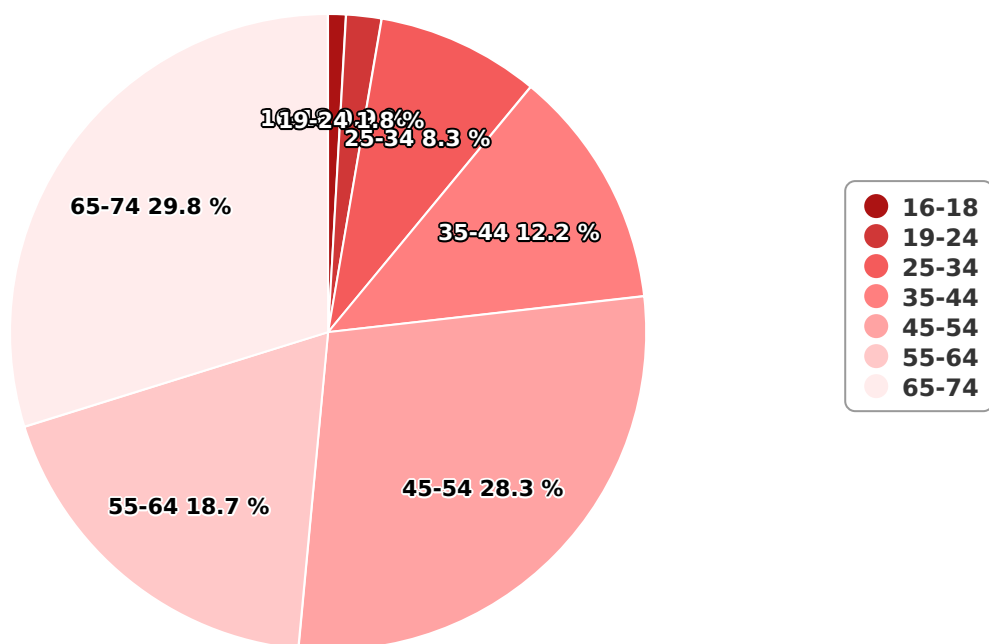

## SATI Noiembrie 2024

## Vârsta

## Categorie socială ESOMAR

Grup	Grup țintă	Vizitatori pe Lună (VpL)		Index afinitate
		Mii persoane	Structura	
Total	Total	242	100	100
Gen	Masculin	151	62,1	126
	Feminin	92	37,9	74
Vârsta	16-18 ani	2	0,9	19

Grup	Grup țintă	Vizitatori pe Lună (VpL)		Index afinitate
		Mii persoane	Structura	
	19-24 ani	4	1,8	17
	25-34 ani	20	8,3	46
	35-44 ani	30	12,2	58
	45-54 ani	68	28,3	121
	55-64 ani	45	18,7	131
	65-74 ani	72	29,8	340
Categorie socială ESOMAR	Categoria AB	80	33	119
	Categoria C	112	46,2	136
	Categoria DE	50	20,8	53