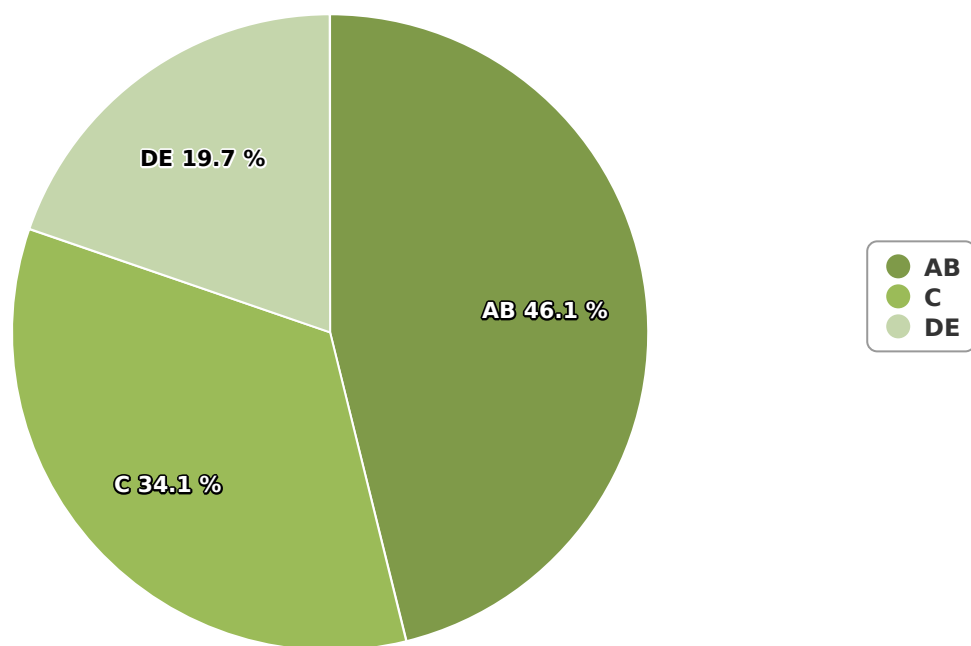

## SATI Iunie 2024

### Gen

## Vârsta

## Categorie socială ESOMAR

Grup	Grup țintă	Vizitatori pe Lună (VpL)		Index afinitate
		Mii persoane	Structura	
Total	Total	342	100	100
Gen	Masculin	193	56,4	116
	Feminin	149	43,6	84
Vârsta	16-18 ani	13	3,8	64