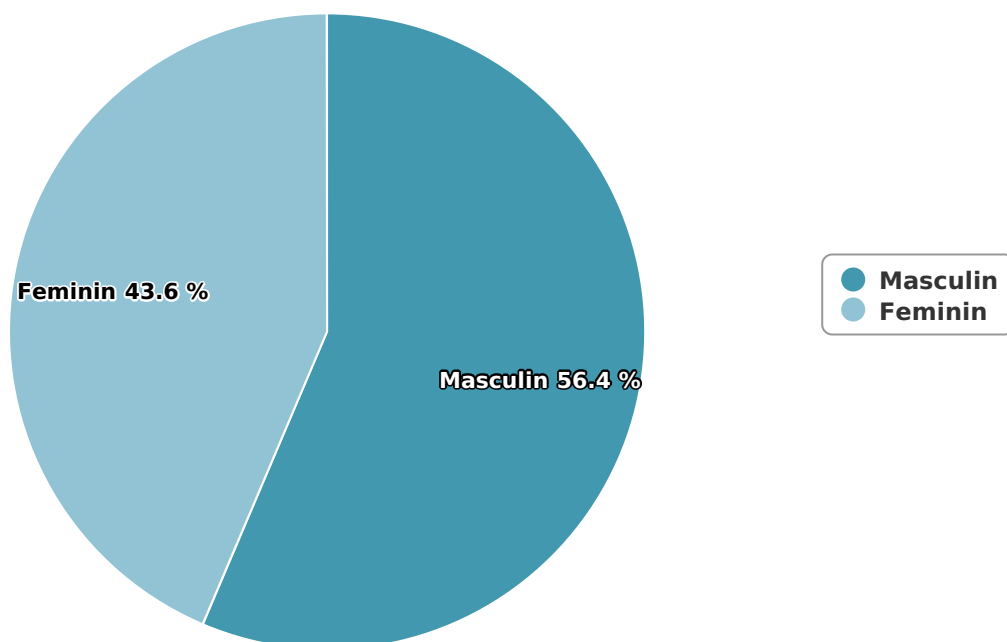

## SATI Iunie 2024

## Vârsta

## Categorie socială ESOMAR

Grup	Grup țintă	Vizitatori pe Lună (VpL)		Index afinitate
		Mii persoane	Structura	
Total	Total	342	100	100
Gen	Masculin	193	56,4	116
	Feminin	149	43,6	84
Vârsta	16-18 ani	13	3,8	64

Grup	Grup țintă	Vizitatori pe Lună (VpL)		Index afinitate
		Mii persoane	Structura	
	19-24 ani	15	4,3	47
	25-34 ani	30	8,9	49
	35-44 ani	46	13,6	61
	45-54 ani	82	23,9	98
	55-64 ani	76	22,4	160
	65-74 ani	79	23,1	338
Categorie socială ESOMAR	Categoria AB	158	46,1	170
	Categoria C	117	34,1	113
	Categoria DE	67	19,7	45