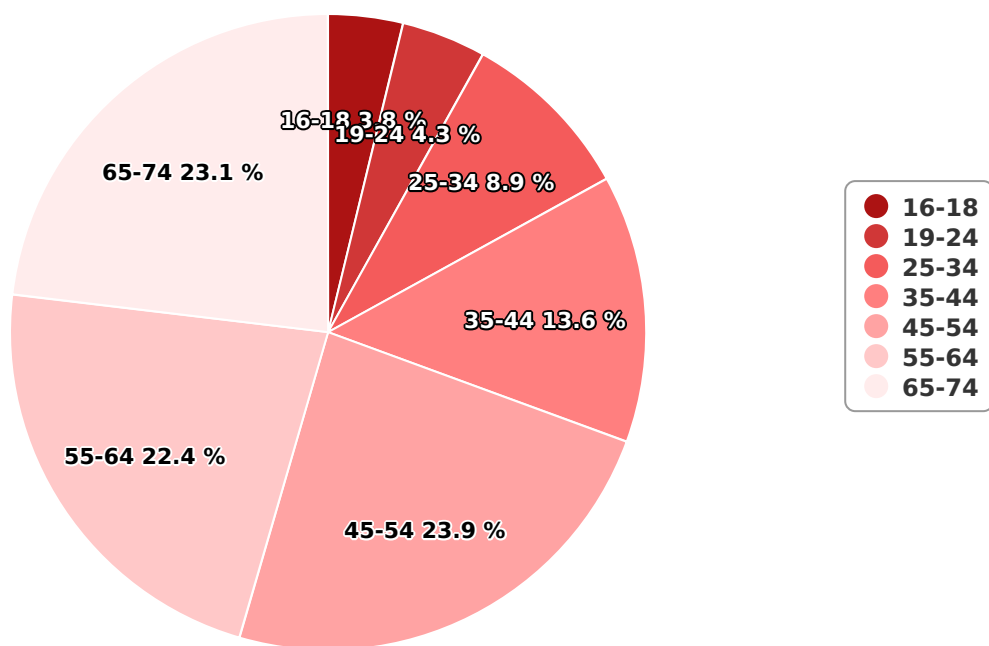

## SATI Iunie 2024

## Vârsta

## Categorie socială ESOMAR

Grup	Grup țintă	Vizitatori pe Lună (VpL)		Index afinitate
		Mii persoane	Structura	
Total	Total	342	100	100
Gen	Masculin	193	56,4	116
	Feminin	149	43,6	84
Vârsta	16-18 ani	13	3,8	64

Grup	Grup țintă	Vizitatori pe Lună (VpL)		Index afinitate
		Mii persoane	Structura	
	19-24 ani	15	4,3	47
	25-34 ani	30	8,9	49
	35-44 ani	46	13,6	61
	45-54 ani	82	23,9	98
	55-64 ani	76	22,4	160
	65-74 ani	79	23,1	338
Categorie socială ESOMAR	Categoria AB	158	46,1	170
	Categoria C	117	34,1	113
	Categoria DE	67	19,7	45