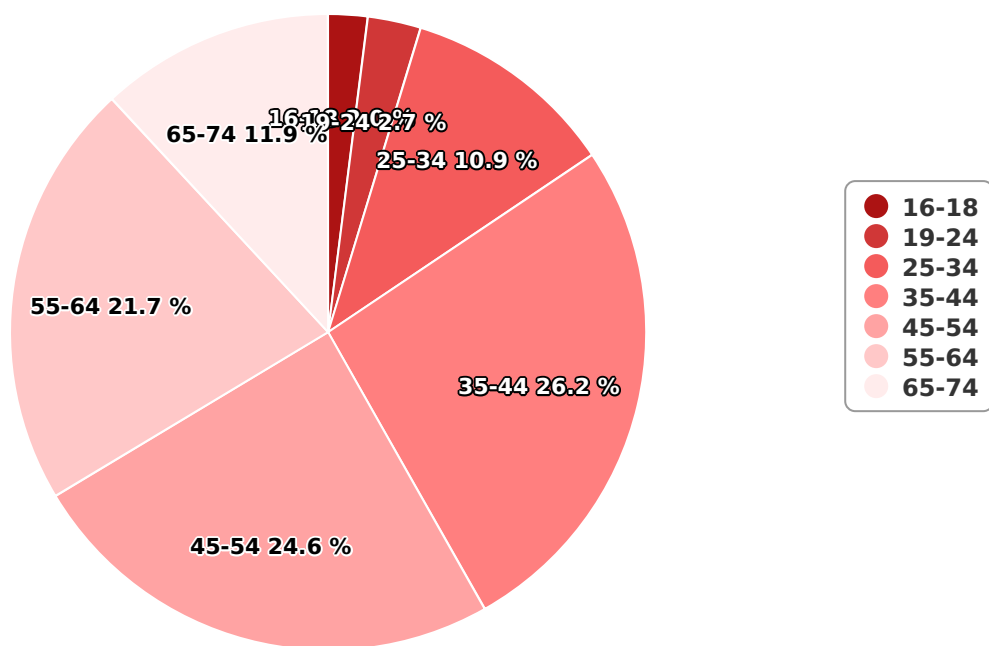

SATI Iulie 2024

Gen

Vârsta

Categorie socială ESOMAR

Grup	Grup țintă	Vizitatori pe Lună (VpL)		Index afinitate
		Mii persoane	Structura	
Total	Total	538	100	100
Gen	Masculin	322	59,8	123
	Feminin	216	40,2	78
Vârsta	16-18 ani	11	2	33

Grup	Grup țintă	Vizitatori pe Lună (VpL)		Index afinitate
		Mii persoane	Structura	
	19-24 ani	14	2,7	29
	25-34 ani	59	10,9	60
	35-44 ani	141	26,2	118
	45-54 ani	133	24,6	101
	55-64 ani	117	21,7	156
	65-74 ani	64	11,9	174
Categorie socială ESOMAR	Categoria AB	166	30,9	114
	Categoria C	203	37,7	125
	Categoria DE	169	31,5	73