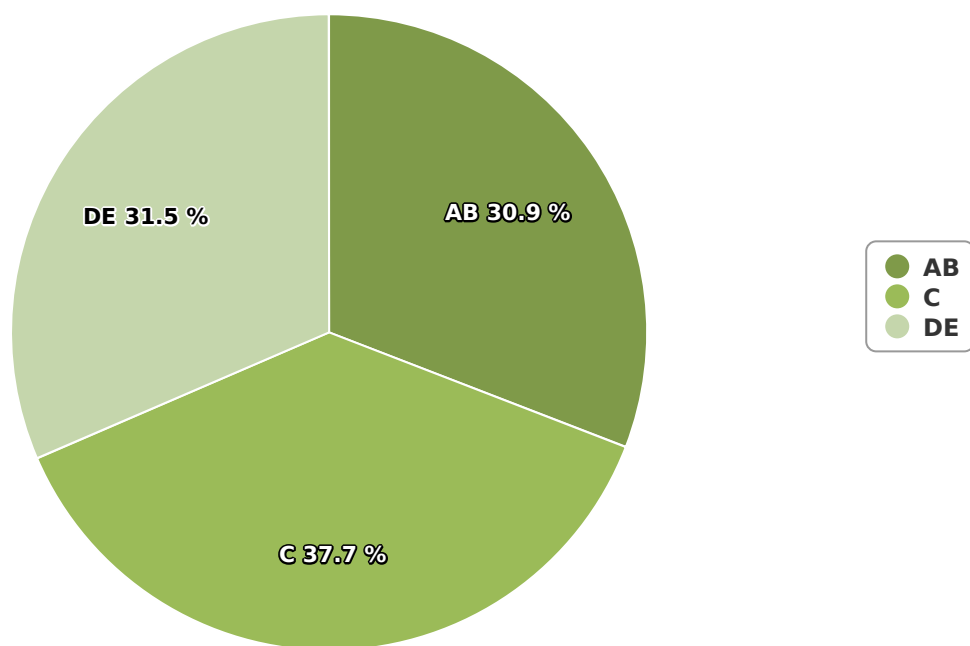

SATI Iulie 2024

Gen

Vârsta

Categorie socială ESOMAR

Grup	Grup țintă	Vizitatori pe Lună (VpL)		Index afinitate
		Mii persoane	Structura	
Total	Total	538	100	100
Gen	Masculin	322	59,8	123
	Feminin	216	40,2	78
Vârsta	16-18 ani	11	2	33

Grup	Grup țintă	Vizitatori pe Lună (VpL)		Index afinitate
		Mii persoane	Structura	
	19-24 ani	14	2,7	29
	25-34 ani	59	10,9	60
	35-44 ani	141	26,2	118
	45-54 ani	133	24,6	101
	55-64 ani	117	21,7	156
	65-74 ani	64	11,9	174
Categorie socială ESOMAR	Categoria AB	166	30,9	114
	Categoria C	203	37,7	125
	Categoria DE	169	31,5	73