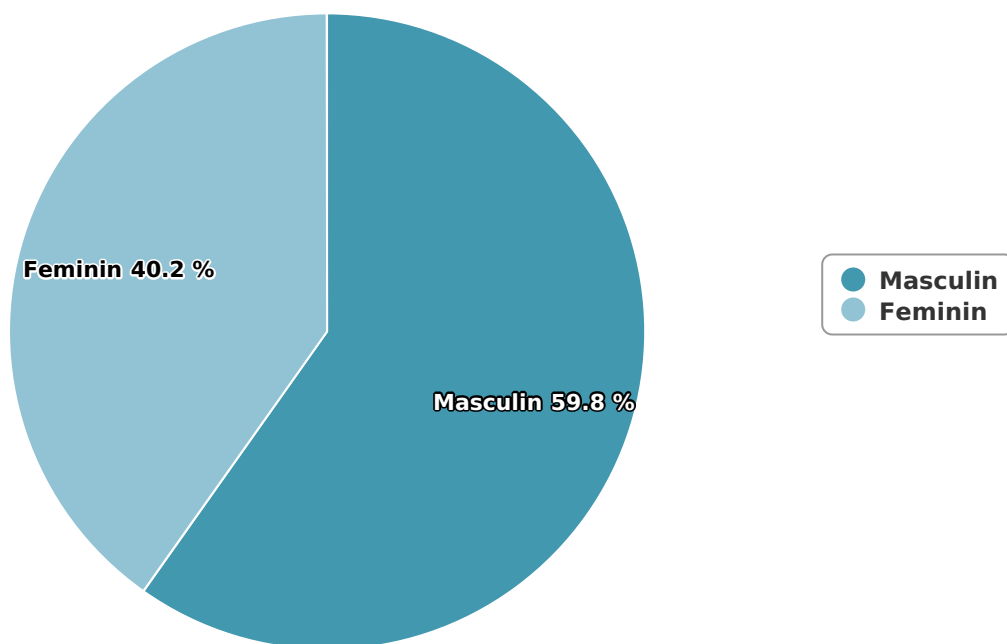

SATI Iulie 2024

Gen

Vârsta

Categorie socială ESOMAR

Grup	Grup țintă	Vizitatori pe Lună (VpL)		Index afinitate
		Mii persoane	Structura	
Total	Total	538	100	100
Gen	Masculin	322	59,8	123
	Feminin	216	40,2	78
Vârsta	16-18 ani	11	2	33

Grup	Grup țintă	Vizitatori pe Lună (VpL)		Index afinitate
		Mii persoane	Structura	
	19-24 ani	14	2,7	29
	25-34 ani	59	10,9	60
	35-44 ani	141	26,2	118
	45-54 ani	133	24,6	101
	55-64 ani	117	21,7	156
	65-74 ani	64	11,9	174
Categorie socială ESOMAR	Categoria AB	166	30,9	114
	Categoria C	203	37,7	125
	Categoria DE	169	31,5	73