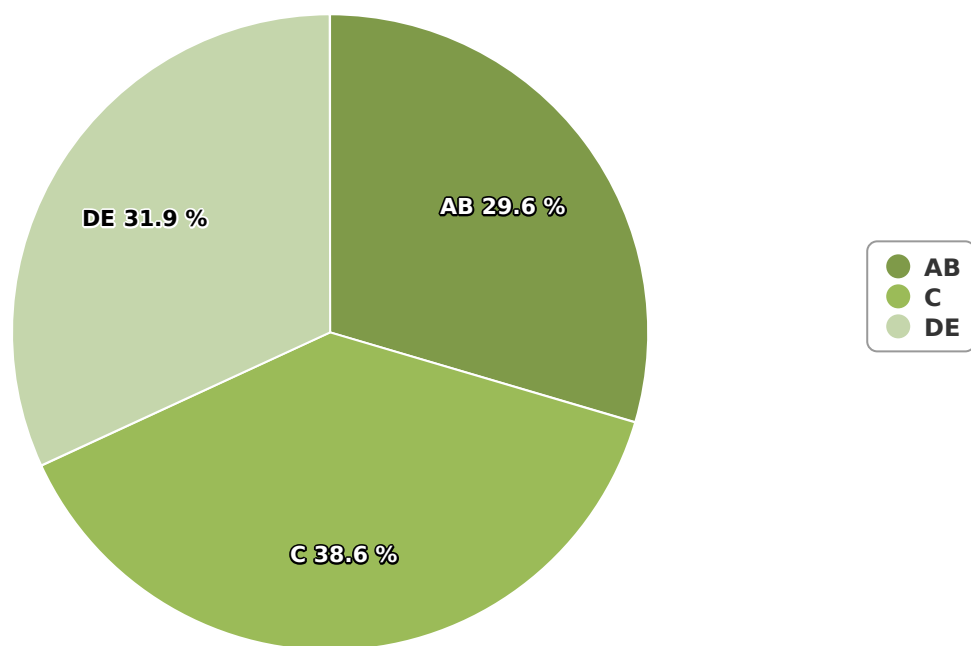

## SATI Ianuarie 2024

Gen

## Vârsta

## Categorie socială ESOMAR

Grup	Grup țintă	Vizitatori pe Lună (VpL)		Index afinitate
		Mii persoane	Structura	
Total	Total	435	100	100
Gen	Masculin	268	61,7	126
	Feminin	166	38,3	74
Vârsta	16-18 ani	9	2,1	37