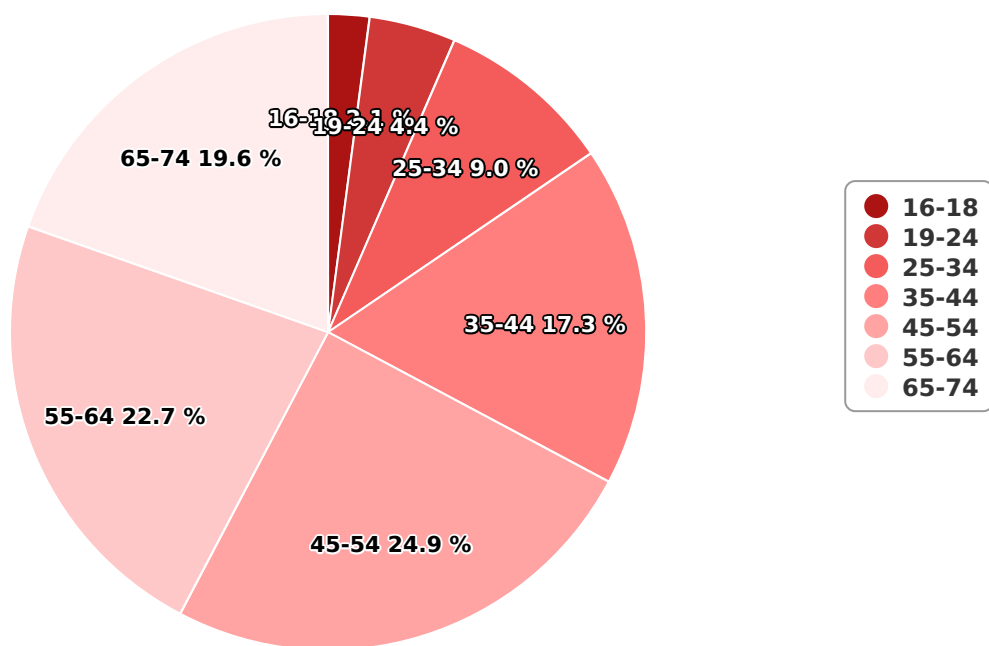

SATI Ianuarie 2024

Gen

Vârsta

Categorie socială ESOMAR

Grup	Grup țintă	Vizitatori pe Lună (VpL)		Index afinitate
		Mii persoane	Structura	
Total	Total	435	100	100
Gen	Masculin	268	61,7	126
	Feminin	166	38,3	74
Vârsta	16-18 ani	9	2,1	37

Grup	Grup țintă	Vizitatori pe Lună (VpL)		Index afinitate
		Mii persoane	Structura	
	19-24 ani	19	4,4	43
	25-34 ani	39	9	45
	35-44 ani	75	17,3	72
	45-54 ani	108	24,9	113
	55-64 ani	98	22,7	192
	65-74 ani	85	19,6	281
Categorie socială ESOMAR	Categoria AB	129	29,6	130
	Categoria C	168	38,6	147
	Categoria DE	138	31,9	62