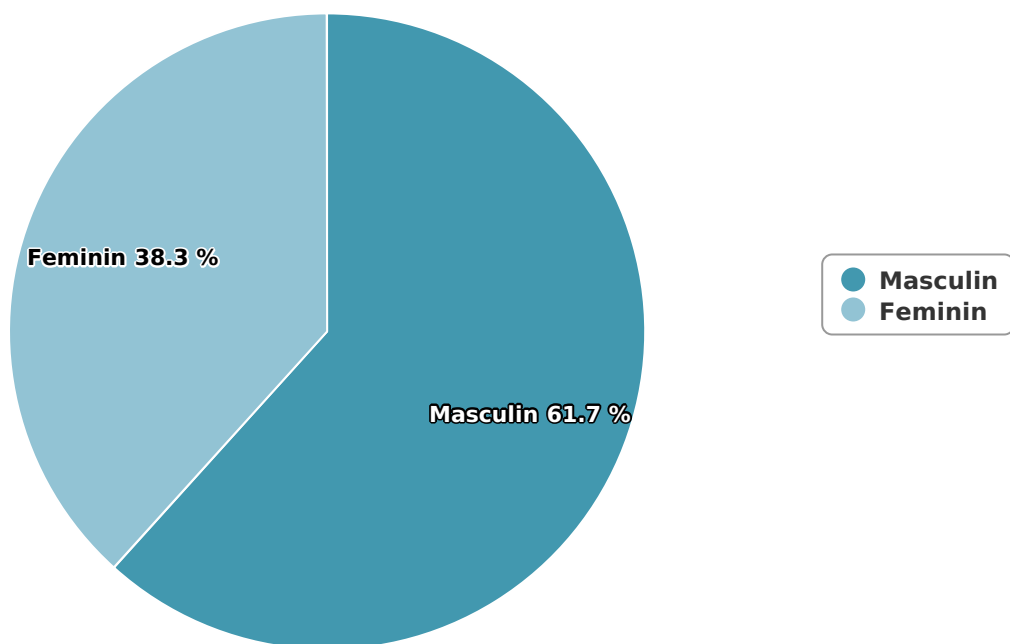

SATI Ianuarie 2024

Gen

Vârsta

Categorie socială ESOMAR

Grup	Grup țintă	Vizitatori pe Lună (VpL)		Index afinitate
		Mii persoane	Structura	
Total	Total	435	100	100
Gen	Masculin	268	61,7	126
	Feminin	166	38,3	74
Vârsta	16-18 ani	9	2,1	37

Grup	Grup țintă	Vizitatori pe Lună (VpL)		Index afinitate
		Mii persoane	Structura	
	19-24 ani	19	4,4	43
	25-34 ani	39	9	45
	35-44 ani	75	17,3	72
	45-54 ani	108	24,9	113
	55-64 ani	98	22,7	192
	65-74 ani	85	19,6	281
Categorie socială ESOMAR	Categoria AB	129	29,6	130
	Categoria C	168	38,6	147
	Categoria DE	138	31,9	62