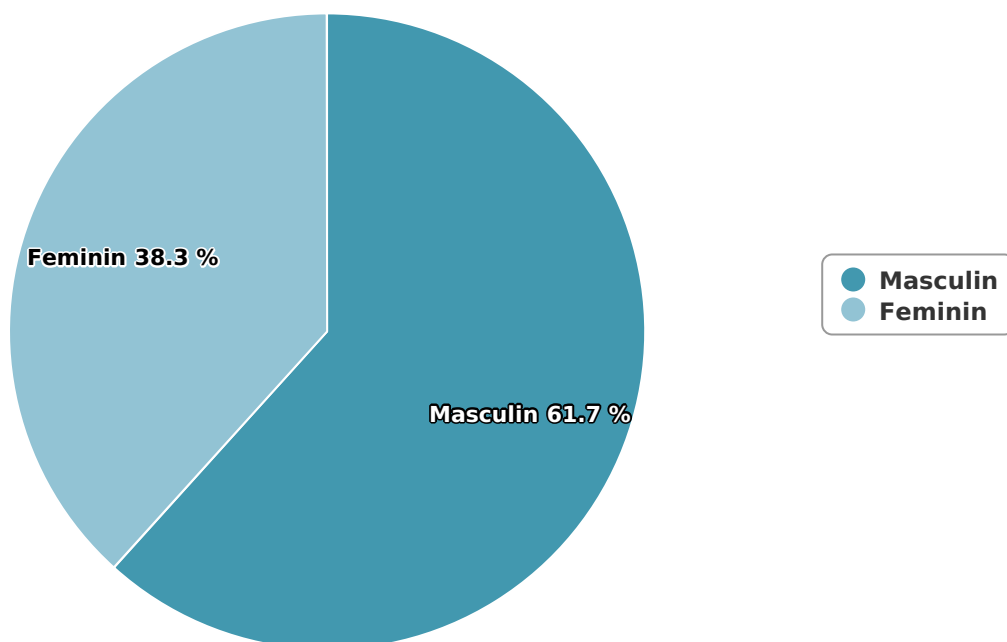

## SATI Ianuarie 2024

Gen

## Vârsta

## Categorie socială ESOMAR

Grup	Grup țintă	Vizitatori pe Lună (VpL)		Index afinitate
		Mii persoane	Structura	
Total	Total	435	100	100
Gen	Masculin	268	61,7	126
	Feminin	166	38,3	74
Vârsta	16-18 ani	9	2,1	37

Grup	Grup țintă	Vizitatori pe Lună (VpL)		Index afinitate
		Mii persoane	Structura	
	19-24 ani	19	4,4	43
	25-34 ani	39	9	45
	35-44 ani	75	17,3	72
	45-54 ani	108	24,9	113
	55-64 ani	98	22,7	192
	65-74 ani	85	19,6	281
Categorie socială ESOMAR	Categoria AB	129	29,6	130
	Categoria C	168	38,6	147
	Categoria DE	138	31,9	62