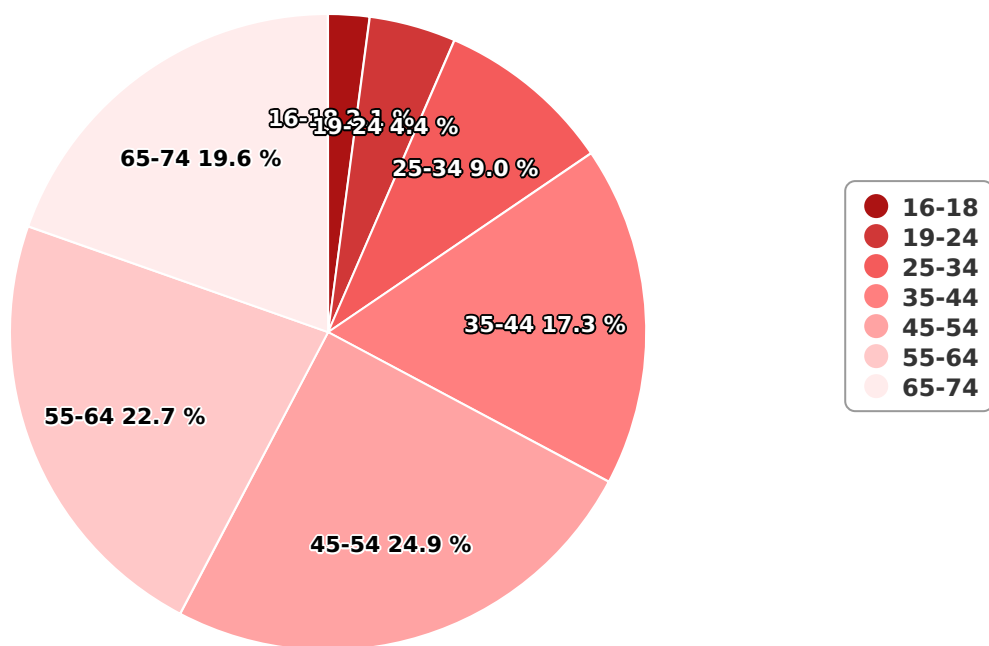

## SATI Ianuarie 2024

Gen

## Vârsta

## Categorie socială ESOMAR

Grup	Grup țintă	Vizitatori pe Lună (VpL)		Index afinitate
		Mii persoane	Structura	
Total	Total	435	100	100
Gen	Masculin	268	61,7	126
	Feminin	166	38,3	74
Vârsta	16-18 ani	9	2,1	37

Grup	Grup țintă	Vizitatori pe Lună (VpL)		Index afinitate
		Mii persoane	Structura	
	19-24 ani	19	4,4	43
	25-34 ani	39	9	45
	35-44 ani	75	17,3	72
	45-54 ani	108	24,9	113
	55-64 ani	98	22,7	192
	65-74 ani	85	19,6	281
Categorie socială ESOMAR	Categoria AB	129	29,6	130
	Categoria C	168	38,6	147
	Categoria DE	138	31,9	62