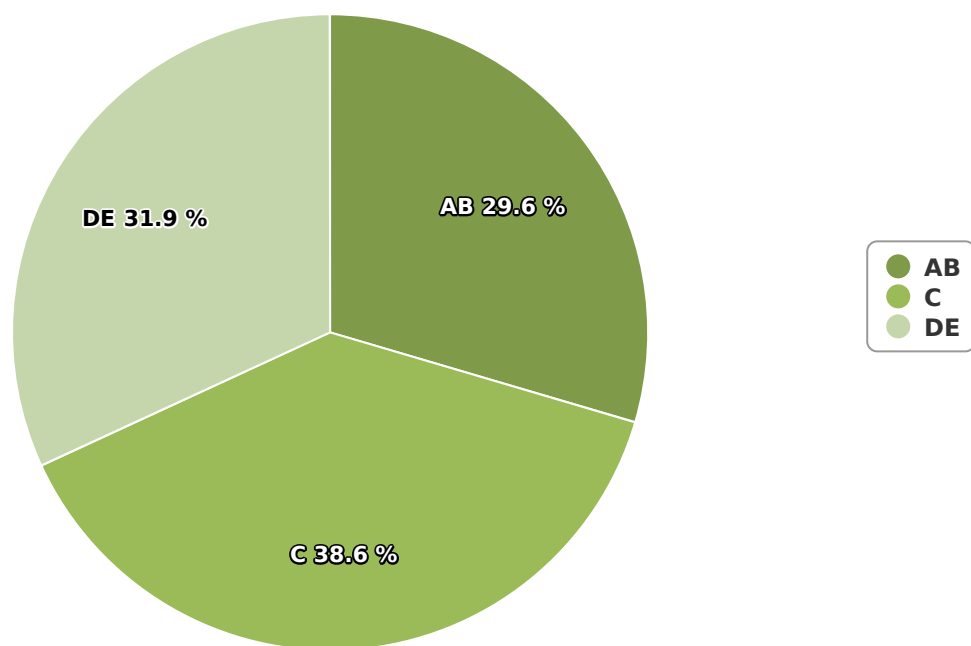

SATI Ianuarie 2024

Gen

Vârsta

Categorie socială ESOMAR

Grup	Grup țintă	Vizitatori pe Lună (VpL)		Index afinitate
		Mii persoane	Structura	
Total	Total	435	100	100
Gen	Masculin	268	61,7	126
	Feminin	166	38,3	74
Vârsta	16-18 ani	9	2,1	37

Grup	Grup țintă	Vizitatori pe Lună (VpL)		Index afinitate
		Mii persoane	Structura	
	19-24 ani	19	4,4	43
	25-34 ani	39	9	45
	35-44 ani	75	17,3	72
	45-54 ani	108	24,9	113
	55-64 ani	98	22,7	192
	65-74 ani	85	19,6	281
Categorie socială ESOMAR	Categoria AB	129	29,6	130
	Categoria C	168	38,6	147
	Categoria DE	138	31,9	62