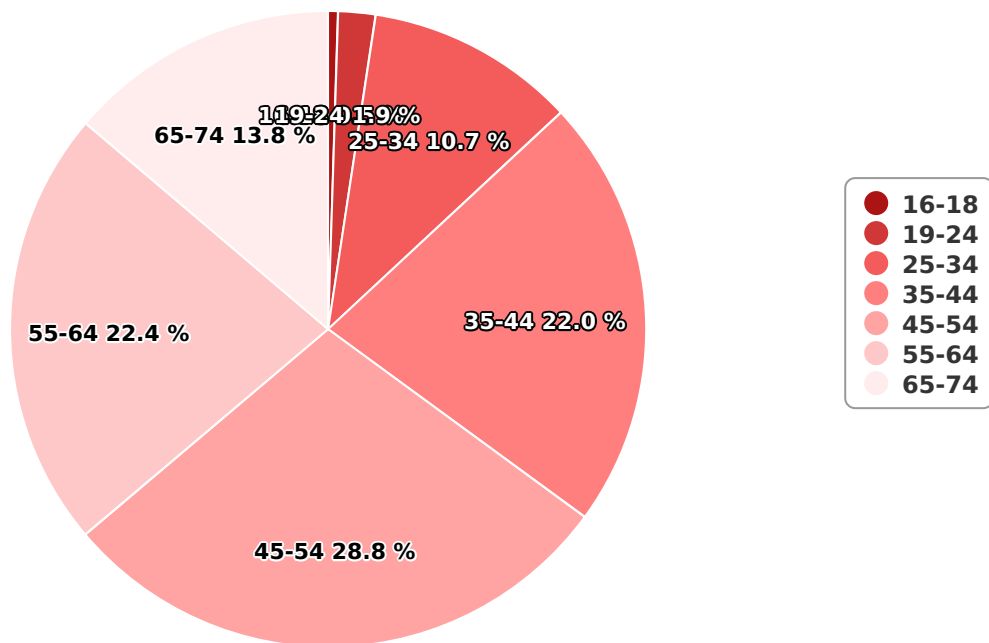

## SATI August 2024

## Vârsta

## Categorie socială ESOMAR

| Grup   | Grup țintă | Vizitatori pe Lună (VpL) |           | Index afinitate |
|--------|------------|--------------------------|-----------|-----------------|
|        |            | Mii persoane             | Structura |                 |
| Total  | Total      | 523                      | 100       | 100             |
| Gen    | Masculin   | 318                      | 60,8      | 126             |
|        | Feminin    | 205                      | 39,2      | 75              |
| Vârsta | 16-18 ani  | 2                        | 0,5       | 11              |

| Grup                     | Grup țintă   | Vizitatori pe Lună (VpL) |           | Index afinitate |
|--------------------------|--------------|--------------------------|-----------|-----------------|
|                          |              | Mii persoane             | Structura |                 |
|                          | 19-24 ani    | 10                       | 1,9       | 16              |
|                          | 25-34 ani    | 56                       | 10,7      | 58              |
|                          | 35-44 ani    | 115                      | 22        | 104             |
|                          | 45-54 ani    | 150                      | 28,8      | 131             |
|                          | 55-64 ani    | 117                      | 22,4      | 146             |
|                          | 65-74 ani    | 72                       | 13,8      | 165             |
| Categorie socială ESOMAR | Categoria AB | 137                      | 26,2      | 82              |
|                          | Categoria C  | 172                      | 33        | 117             |
|                          | Categoria DE | 213                      | 40,8      | 102             |