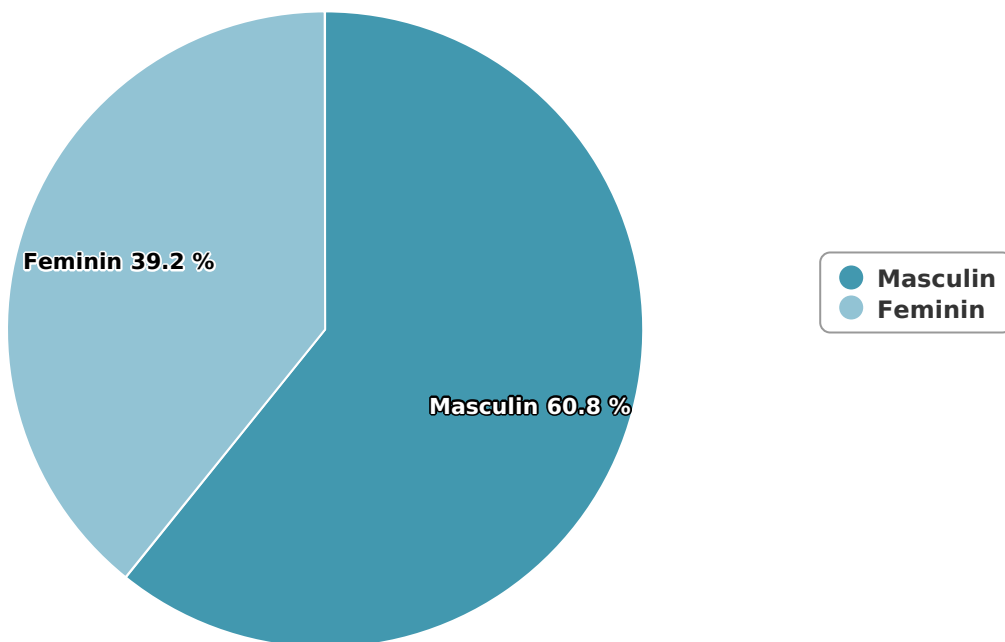

## Vârsta

## Categorie socială ESOMAR

| Grup   | Grup țintă | Vizitatori pe Lună (VpL) |           | Index afinitate |
|--------|------------|--------------------------|-----------|-----------------|
|        |            | Mii persoane             | Structura |                 |
| Total  | Total      | 523                      | 100       | 100             |
| Gen    | Masculin   | 318                      | 60,8      | 126             |
|        | Feminin    | 205                      | 39,2      | 75              |
| Vârsta | 16-18 ani  | 2                        | 0,5       | 11              |

| Grup                     | Grup țintă   | Vizitatori pe Lună (VpL) |           | Index afinitate |
|--------------------------|--------------|--------------------------|-----------|-----------------|
|                          |              | Mii persoane             | Structura |                 |
|                          | 19-24 ani    | 10                       | 1,9       | 16              |
|                          | 25-34 ani    | 56                       | 10,7      | 58              |
|                          | 35-44 ani    | 115                      | 22        | 104             |
|                          | 45-54 ani    | 150                      | 28,8      | 131             |
|                          | 55-64 ani    | 117                      | 22,4      | 146             |
|                          | 65-74 ani    | 72                       | 13,8      | 165             |
| Categorie socială ESOMAR | Categoria AB | 137                      | 26,2      | 82              |
|                          | Categoria C  | 172                      | 33        | 117             |
|                          | Categoria DE | 213                      | 40,8      | 102             |