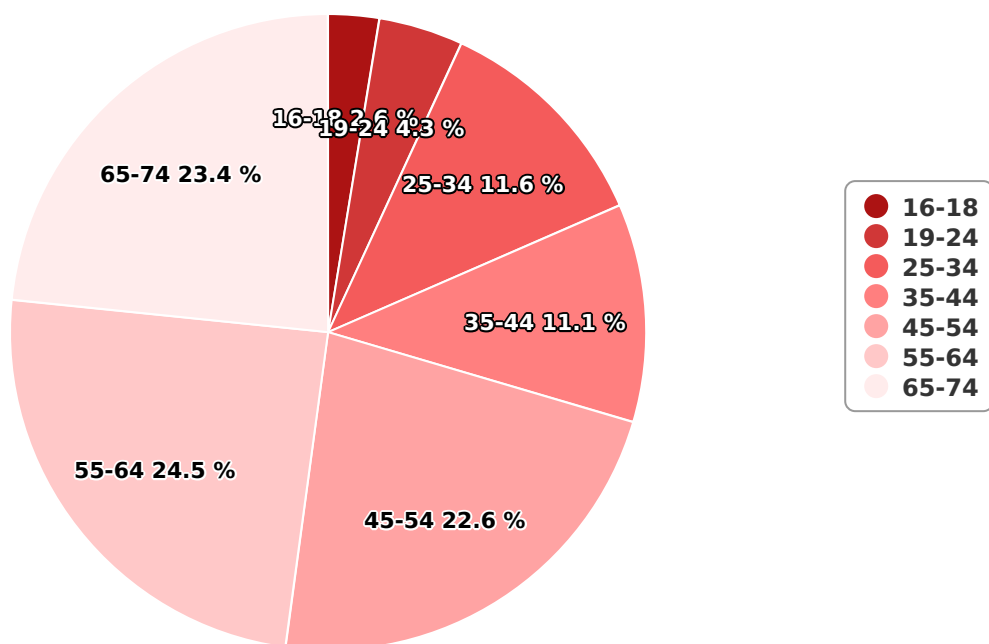

SATI Aprilie 2024

Gen

Vârsta

Categorie socială ESOMAR

Grup	Grup țintă	Vizitatori pe Lună (VpL)		Index afinitate
		Mii persoane	Structura	
Total	Total	349	100	100
Gen	Masculin	195	55,8	114
	Feminin	154	44,2	85
Vârsta	16-18 ani	9	2,6	60

Grup	Grup țintă	Vizitatori pe Lună (VpL)		Index afinitate
		Mii persoane	Structura	
	19-24 ani	15	4,3	37
	25-34 ani	41	11,6	62
	35-44 ani	39	11,1	47
	45-54 ani	79	22,6	97
	55-64 ani	85	24,5	202
	65-74 ani	81	23,4	322
Categorie socială ESOMAR	Categoria AB	122	34,9	145
	Categoria C	156	44,6	151
	Categoria DE	72	20,5	44