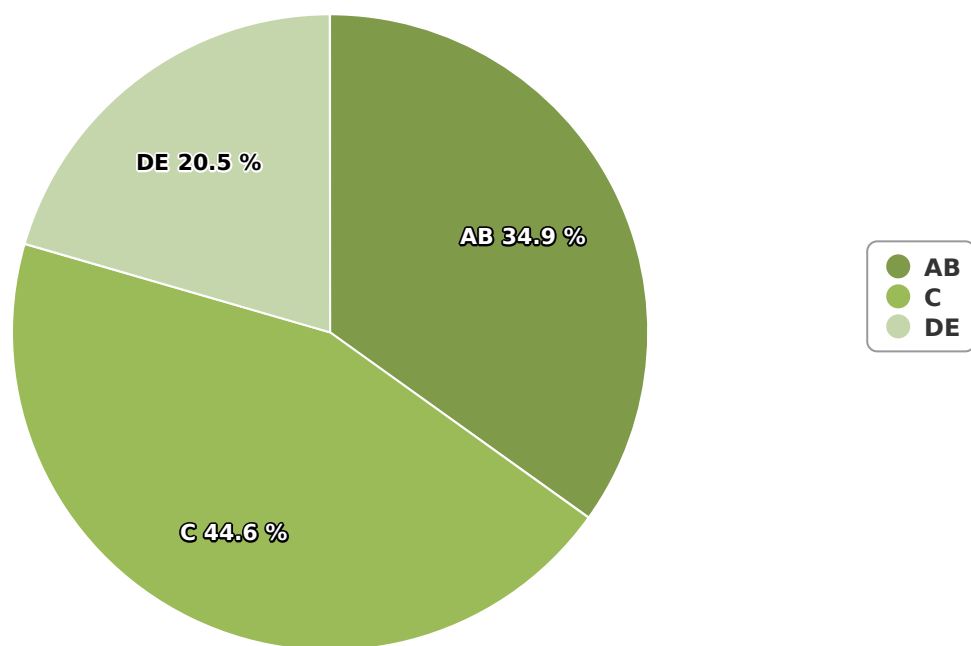

SATI Aprilie 2024

Gen

Vârsta

Categorie socială ESOMAR

Grup	Grup țintă	Vizitatori pe Lună (VpL)		Index afinitate
		Mii persoane	Structura	
Total	Total	349	100	100
Gen	Masculin	195	55,8	114
	Feminin	154	44,2	85
Vârsta	16-18 ani	9	2,6	60

Grup	Grup țintă	Vizitatori pe Lună (VpL)		Index afinitate
		Mii persoane	Structura	
	19-24 ani	15	4,3	37
	25-34 ani	41	11,6	62
	35-44 ani	39	11,1	47
	45-54 ani	79	22,6	97
	55-64 ani	85	24,5	202
	65-74 ani	81	23,4	322
Categorie socială ESOMAR	Categoria AB	122	34,9	145
	Categoria C	156	44,6	151
	Categoria DE	72	20,5	44