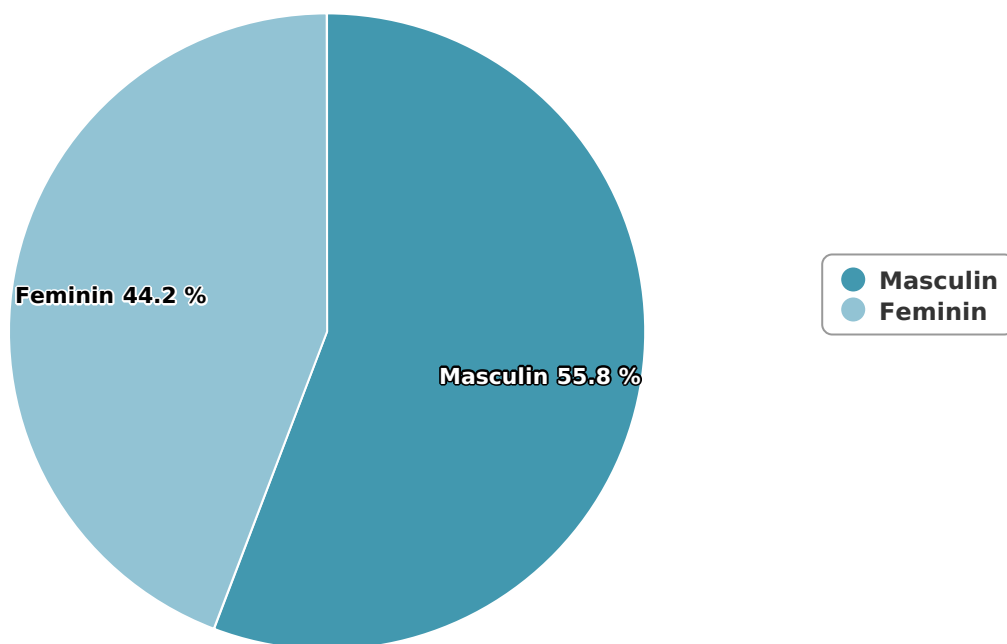

SATI Aprilie 2024

Gen

Vârsta

Categorie socială ESOMAR

Grup	Grup țintă	Vizitatori pe Lună (VpL)		Index afinitate
		Mii persoane	Structura	
Total	Total	349	100	100
Gen	Masculin	195	55,8	114
	Feminin	154	44,2	85
Vârsta	16-18 ani	9	2,6	60

Grup	Grup țintă	Vizitatori pe Lună (VpL)		Index afinitate
		Mii persoane	Structura	
	19-24 ani	15	4,3	37
	25-34 ani	41	11,6	62
	35-44 ani	39	11,1	47
	45-54 ani	79	22,6	97
	55-64 ani	85	24,5	202
	65-74 ani	81	23,4	322
Categorie socială ESOMAR	Categoria AB	122	34,9	145
	Categoria C	156	44,6	151
	Categoria DE	72	20,5	44