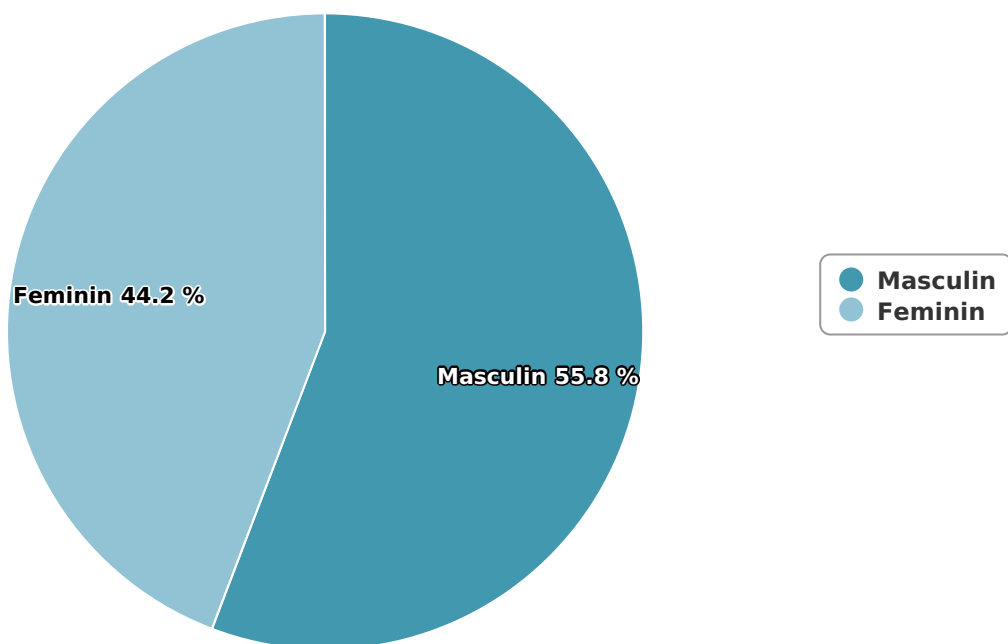

SATI Aprilie 2024

Gen

Vârsta

Categorie socială ESOMAR

Grup	Grup țintă	Vizitatori pe Lună (VpL)		Index afinitate
		Mii persoane	Structura	
Total	Total	349	100	100
Gen	Masculin	195	55,8	114
	Feminin	154	44,2	85
Vârsta	16-18 ani	9	2,6	60

Grup	Grup țintă	Vizitatori pe Lună (VpL)		Index afinitate
		Mii persoane	Structura	
	19-24 ani	15	4,3	37
	25-34 ani	41	11,6	62
	35-44 ani	39	11,1	47
	45-54 ani	79	22,6	97
	55-64 ani	85	24,5	202
	65-74 ani	81	23,4	322
Categorie socială ESOMAR	Categoria AB	122	34,9	145
	Categoria C	156	44,6	151
	Categoria DE	72	20,5	44