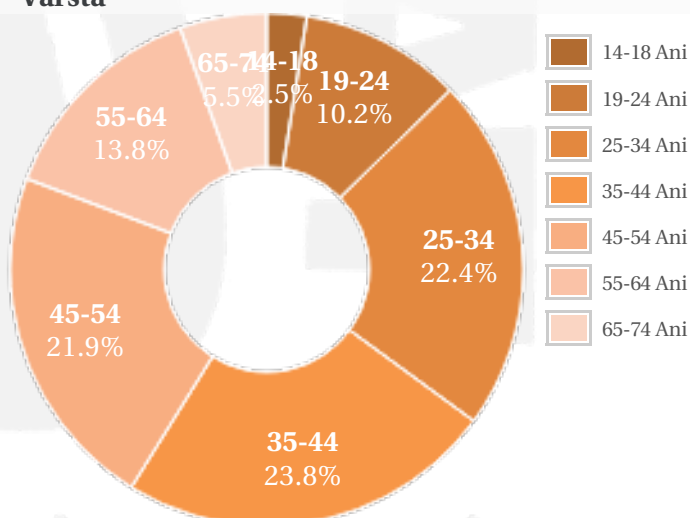

Antena3.ro este portalul de stiri care ofera informatie in timp real din toate zonele de interes ale publicului din Romania si ale romanilor din diaspora. Antena3.ro ofera stream live de inalta definitie pentru emisiia postului Antena 3, dar si o arhiva de inregistrari cu toate emisiunile difuzate de Antena 3. Home-page-ul Antena3.ro include, pe langa o sectiune de stiri de ultima ora, si un modul de stiri video furnizate de portalul Videonews.ro.

Profil general Gen Varsta Categorie sociala ESOMAR

Gen

Varsta

Categorie sociala ESOMAR

Profil audienta: 1-30 Septembrie 2020

Grup	Grup tinta	Vizitatori pe Saptamana (VpS)		Index afinitate
		Mii persoane	Structura (%)	
Gen	Masculin	228	35.8	70
	Feminin	410	64.2	130
Varsta	14-18 Ani	16	2.4	56
	19-24 Ani	65	10.2	71
	25-34 Ani	143	22.4	90
	35-44 Ani	152	23.8	93
	45-54 Ani	140	21.9	132
	55-64 Ani	88	13.8	125
	65-74 Ani	35	5.5	157
Categorii sociale ESOMAR	Categoria AB	195	30.6	105
	Categoria C	204	32	89
	Categoria DE	239	37.4	105