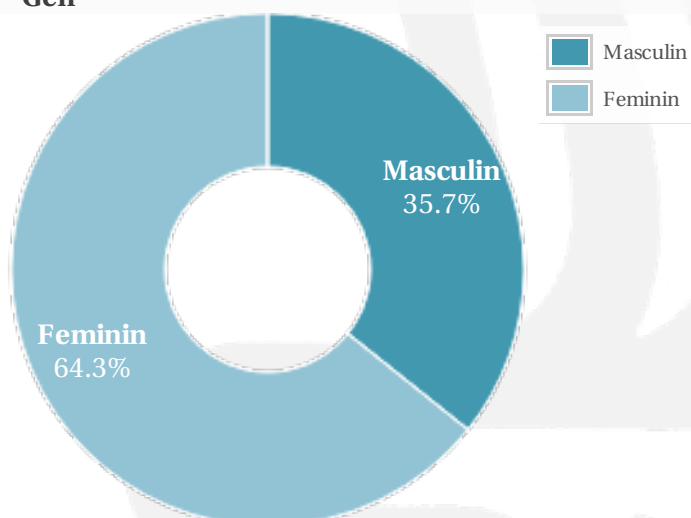

Antena3.ro este portalul de stiri care ofera informatie in timp real din toate zonele de interes ale publicului din Romania si ale romanilor din diaspora. Antena3.ro ofera stream live de inalta definitie pentru emisiia postului Antena 3, dar si o arhiva de inregistrari cu toate emisiunile difuzate de Antena 3. Home-page-ul Antena3.ro include, pe langa o sectiune de stiri de ultima ora, si un modul de stiri video furnizate de portalul Videonews.ro.

Profil general Gen Varsta Categorie sociala ESOMAR

Gen

Varsta

Categorie sociala ESOMAR

Profil audienta: 1-30 Septembrie 2020

Grup	Grup tinta	Vizitatori pe Saptamana (VpS)		Index afinitate
		Mii persoane	Structura (%)	
Gen	Masculin	228	35.8	70
	Feminin	410	64.2	130
Varsta	14-18 Ani	16	2.4	56
	19-24 Ani	65	10.2	71
	25-34 Ani	143	22.4	90
	35-44 Ani	152	23.8	93
	45-54 Ani	140	21.9	132
	55-64 Ani	88	13.8	125
	65-74 Ani	35	5.5	157
Categorii sociale ESOMAR	Categoria AB	195	30.6	105
	Categoria C	204	32	89
	Categoria DE	239	37.4	105