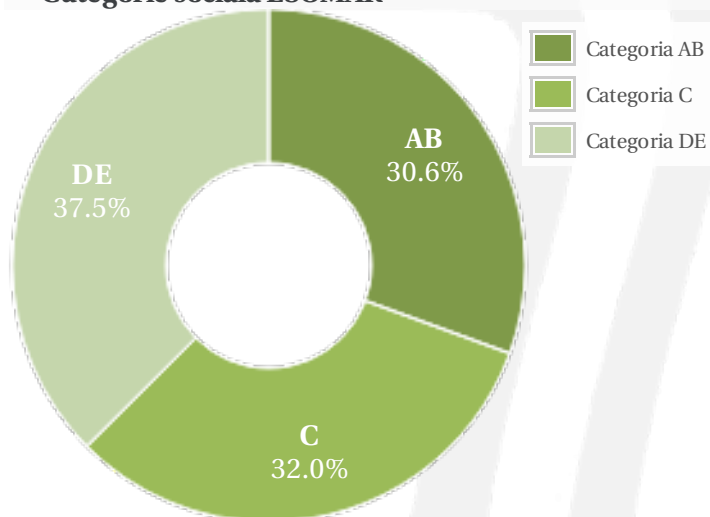

Profil general Gen Varsta Categorie sociala ESOMAR

Gen

Varsta

Categorie sociala ESOMAR

Profil audienta: 1-30 Septembrie 2020

Grup	Grup tinta	Vizitatori pe Saptamana (VpS)		Index afinitate
		Mii persoane	Structura (%)	
Gen	Masculin	228	35.8	70
	Feminin	410	64.2	130
Varsta	14-18 Ani	16	2.4	56
	19-24 Ani	65	10.2	71
	25-34 Ani	143	22.4	90
	35-44 Ani	152	23.8	93
	45-54 Ani	140	21.9	132
	55-64 Ani	88	13.8	125
	65-74 Ani	35	5.5	157
Categorii sociale ESOMAR	Categoria AB	195	30.6	105
	Categoria C	204	32	89
	Categoria DE	239	37.4	105