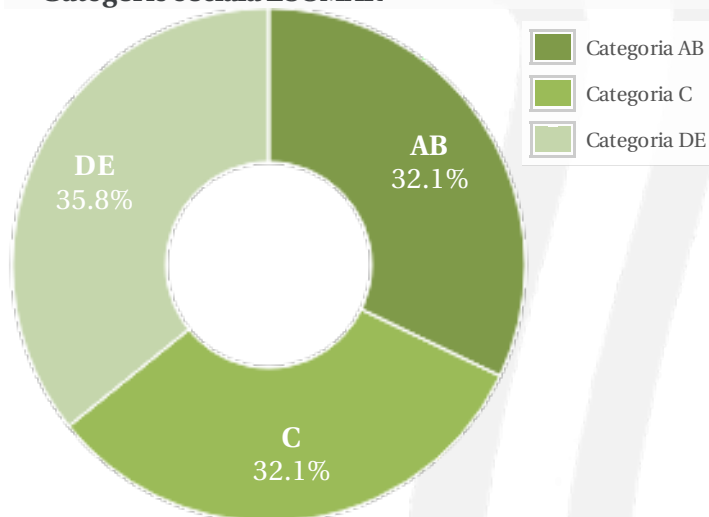

Profil general Gen Varsta Categorie sociala ESOMAR

Gen

Varsta

Categorie sociala ESOMAR

Profil audienta: 1-30 Septembrie 2019

| Grup | Grup tinta | Vizitatori pe Saptamana (VpS) | | Index afinitate |
|-----------------------------|--------------|-------------------------------|---------------|-----------------|
| | | Mii persoane | Structura (%) | |
| Gen | Masculin | 25 | 12.9 | 25 |
| | Feminin | 166 | 87.1 | 175 |
| Varsta | 14-18 Ani | 7 | 3.7 | 84 |
| | 19-24 Ani | 24 | 12.8 | 86 |
| | 25-34 Ani | 44 | 23.1 | 92 |
| | 35-44 Ani | 37 | 19.4 | 76 |
| | 45-54 Ani | 50 | 26.5 | 162 |
| | 55-64 Ani | 19 | 10.2 | 97 |
| | 65-74 Ani | 8 | 4.3 | 122 |
| Categorii sociale ESOMAR | Categoria AB | 61 | 32.2 | 102 |
| | Categoria C | 61 | 32.3 | 89 |
| | Categoria DE | 68 | 35.5 | 108 |