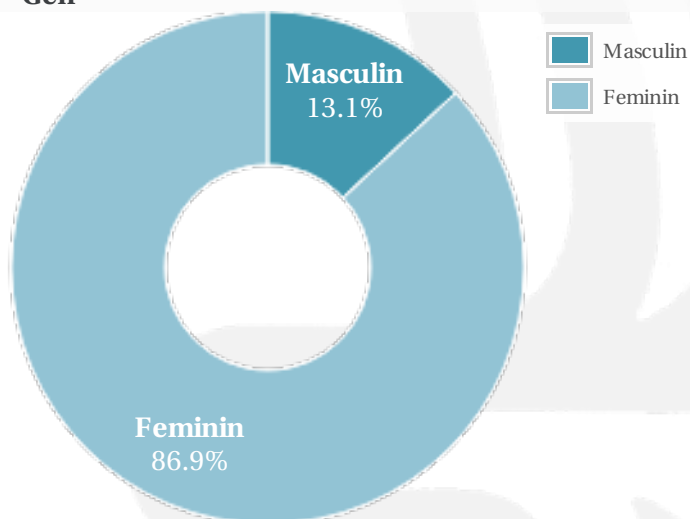

Profil general Gen Varsta Categorie sociala ESOMAR

Gen

Varsta

Categorie sociala ESOMAR

Profil audienta: 1-30 Septembrie 2019

| Grup | Grup tinta | Vizitatori pe Saptamana (VpS) | | Index afinitate |
|-----------------------------|--------------|-------------------------------|---------------|-----------------|
| | | Mii persoane | Structura (%) | |
| Gen | Masculin | 25 | 12.9 | 25 |
| | Feminin | 166 | 87.1 | 175 |
| Varsta | 14-18 Ani | 7 | 3.7 | 84 |
| | 19-24 Ani | 24 | 12.8 | 86 |
| | 25-34 Ani | 44 | 23.1 | 92 |
| | 35-44 Ani | 37 | 19.4 | 76 |
| | 45-54 Ani | 50 | 26.5 | 162 |
| | 55-64 Ani | 19 | 10.2 | 97 |
| | 65-74 Ani | 8 | 4.3 | 122 |
| Categorii sociale ESOMAR | Categoria AB | 61 | 32.2 | 102 |
| | Categoria C | 61 | 32.3 | 89 |
| | Categoria DE | 68 | 35.5 | 108 |