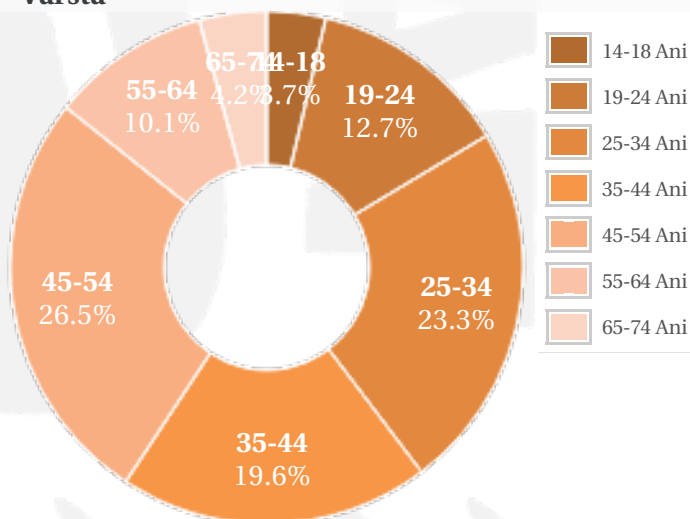

Profil general Gen Varsta Categorie sociala ESOMAR

Gen

Varsta

Categorie sociala ESOMAR

Profil audienta: 1-30 Septembrie 2019

| Grup | Grup tinta | Vizitatori pe Saptamana (VpS) | | Index afinitate |
|-----------------------------|--------------|-------------------------------|---------------|-----------------|
| | | Mii persoane | Structura (%) | |
| Gen | Masculin | 25 | 12.9 | 25 |
| | Feminin | 166 | 87.1 | 175 |
| Varsta | 14-18 Ani | 7 | 3.7 | 84 |
| | 19-24 Ani | 24 | 12.8 | 86 |
| | 25-34 Ani | 44 | 23.1 | 92 |
| | 35-44 Ani | 37 | 19.4 | 76 |
| | 45-54 Ani | 50 | 26.5 | 162 |
| | 55-64 Ani | 19 | 10.2 | 97 |
| | 65-74 Ani | 8 | 4.3 | 122 |
| Categorii sociale ESOMAR | Categoria AB | 61 | 32.2 | 102 |
| | Categoria C | 61 | 32.3 | 89 |
| | Categoria DE | 68 | 35.5 | 108 |