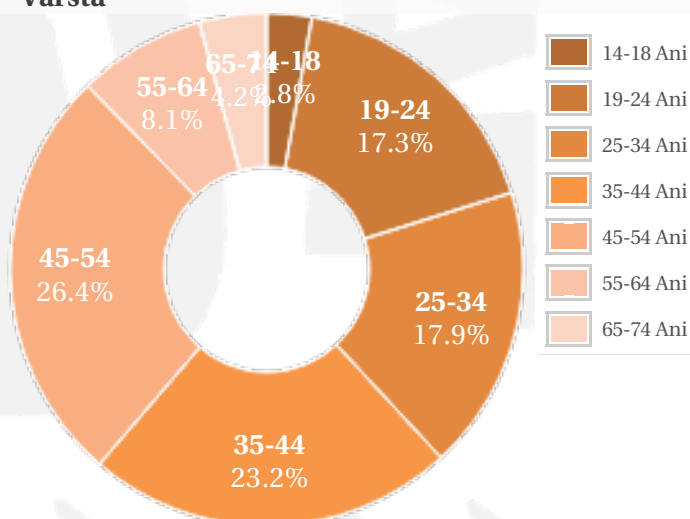

Editor:	Nu este membru BRAT
Contractor SATI:	Internet Corp
Director General:	Raluca Mateiu
Reprezentant BRAT:	Raluca Mateiu
Adresa	Bucuresti, Str. Putul lui Zamfir nr. 28, Sector 1
Telefon:	031-228.66.09
E-mail:	raluca@internetcorp.ro
Regie Publicitate:	Internet Corp
Departament Publicitate:	Raluca Mateiu

Profil general Gen Varsta Categorie sociala ESOMAR

Gen

Varsta

Categorie sociala ESOMAR