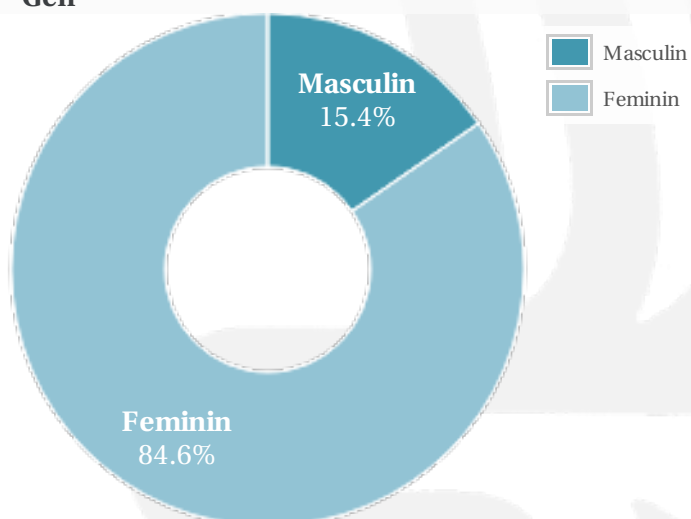

Editor:	Nu este membru BRAT
Contractor SATI:	Internet Corp
Director General:	Raluca Mateiu
Reprezentant BRAT:	Raluca Mateiu
Adresa	Bucuresti, Str. Putul lui Zamfir nr. 28, Sector 1
Telefon:	031-228.66.09
E-mail:	raluca@internetcorp.ro
Regie Publicitate:	Internet Corp
Departament Publicitate:	Raluca Mateiu

Profil general Gen Varsta Categorie sociala ESOMAR

Gen