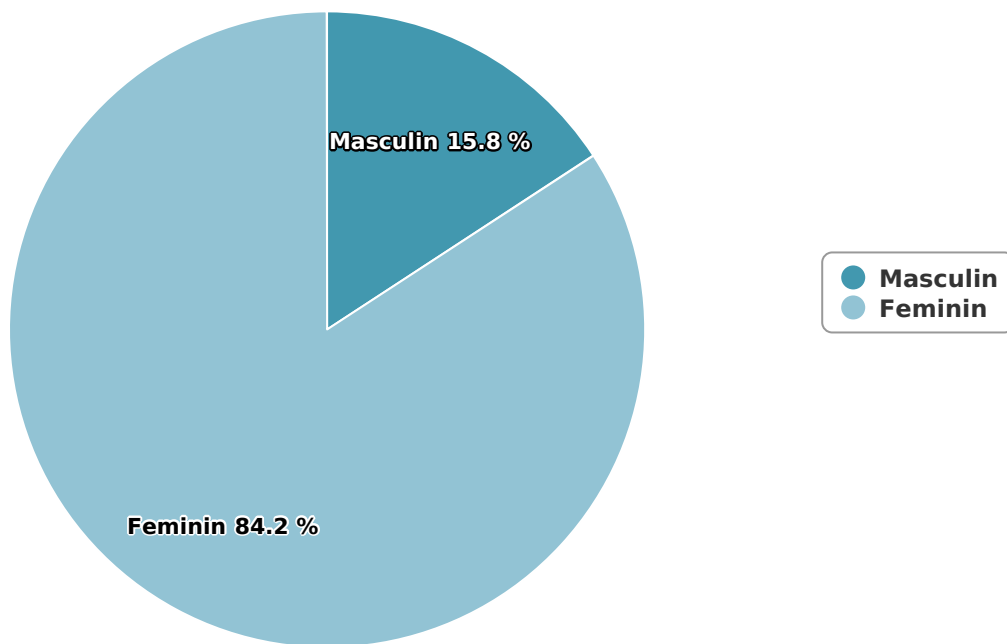

Profil audiență

andreearaicu.ro

Categorie: Lifestyle feminin

Editor:	Nu este membru BRAT
Contractor SATI:	Internet Corp SRL
Director general:	Raluca Mateiu
Reprezentant BRAT:	Cristina Bucea
Adresa	Bucuresti, Str. Putul lui Zamfir nr. 28, Sector 1
Telefon:	031-228.66.09
E-mail:	cristina.bucea@internetcorp.ro
Regie publicitate:	Internet Corp SRL
Departament publicitate:	Raluca Mateiu

SATI Martie 2024

Gen

Vârsta

Categorie socială ESOMAR

Grup	Grup țintă	Vizitatori pe Lună (VpL)		Index afinitate
		Mii persoane	Structura	
Total	Total	65	100	100
Gen	Masculin	10	15,8	32
	Feminin	55	84,2	163
Vârsta	16-18 ani	5	7,8	183

Grup	Grup țintă	Vizitatori pe Lună (VpL)		Index afinitate
		Mii persoane	Structura	
	19-24 ani	9	14,1	122
	25-34 ani	9	14	75
	35-44 ani	11	17,5	75
	45-54 ani	15	22,7	97
	55-64 ani	12	17,8	147
	65-74 ani	4	6,1	84
Categorie socială ESOMAR	Categoria AB	19	29,3	122
	Categoria C	22	33,5	113
	Categoria DE	24	37,2	79