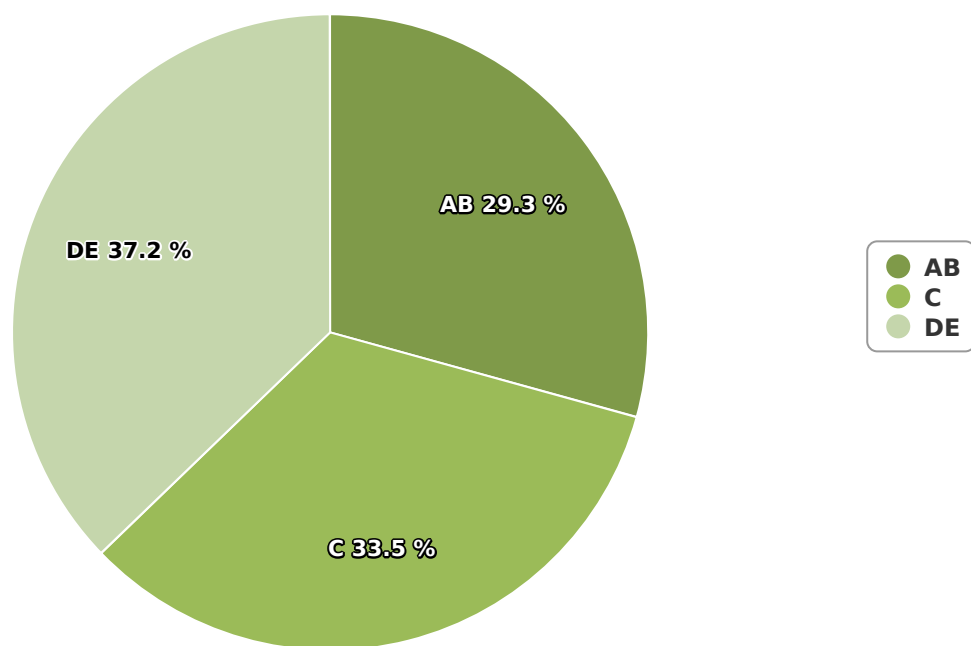

SATI Martie 2024

Gen

Vârsta

Categorie socială ESOMAR

Grup	Grup țintă	Vizitatori pe Lună (VpL)		Index afinitate
		Mii persoane	Structura	
Total	Total	65	100	100
Gen	Masculin	10	15,8	32
	Feminin	55	84,2	163
Vârsta	16-18 ani	5	7,8	183

Grup	Grup țintă	Vizitatori pe Lună (VpL)		Index afinitate
		Mii persoane	Structura	
	19-24 ani	9	14,1	122
	25-34 ani	9	14	75
	35-44 ani	11	17,5	75
	45-54 ani	15	22,7	97
	55-64 ani	12	17,8	147
	65-74 ani	4	6,1	84
Categorie socială ESOMAR	Categoria AB	19	29,3	122
	Categoria C	22	33,5	113
	Categoria DE	24	37,2	79