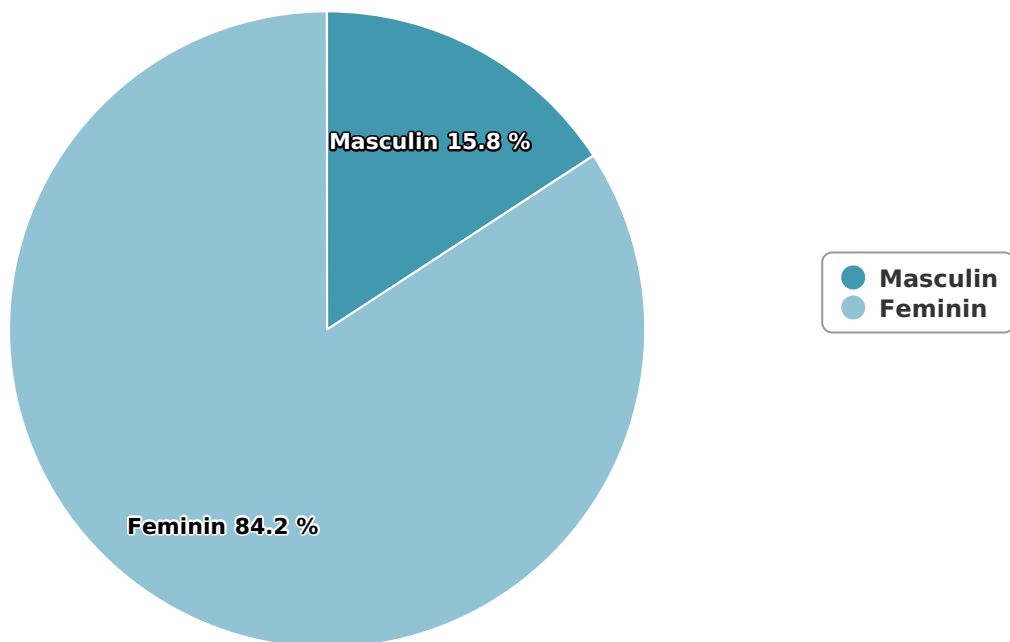

Profil audiență

andreearaicu.ro

Categorie: Lifestyle feminin

Editor:	Nu este membru BRAT
Contractor SATI:	Internet Corp SRL
Director general:	Raluca Mateiu
Reprezentant BRAT:	Cristina Bucea
Adresa	Bucuresti, Str. Putul lui Zamfir nr. 28, Sector 1
Telefon:	031-228.66.09
E-mail:	cristina.bucea@internetcorp.ro
Regie publicitate:	Internet Corp SRL
Departament publicitate:	Raluca Mateiu

SATI Martie 2024

Gen

Vârsta

Categorie socială ESOMAR

Grup	Grup țintă	Vizitatori pe Lună (VpL)		Index afinitate
		Mii persoane	Structura	
Total	Total	65	100	100
Gen	Masculin	10	15,8	32
	Feminin	55	84,2	163
Vârsta	16-18 ani	5	7,8	183

Grup	Grup țintă	Vizitatori pe Lună (VpL)		Index afinitate
		Mii persoane	Structura	
	19-24 ani	9	14,1	122
	25-34 ani	9	14	75
	35-44 ani	11	17,5	75
	45-54 ani	15	22,7	97
	55-64 ani	12	17,8	147
	65-74 ani	4	6,1	84
Categorie socială ESOMAR	Categoria AB	19	29,3	122
	Categoria C	22	33,5	113
	Categoria DE	24	37,2	79