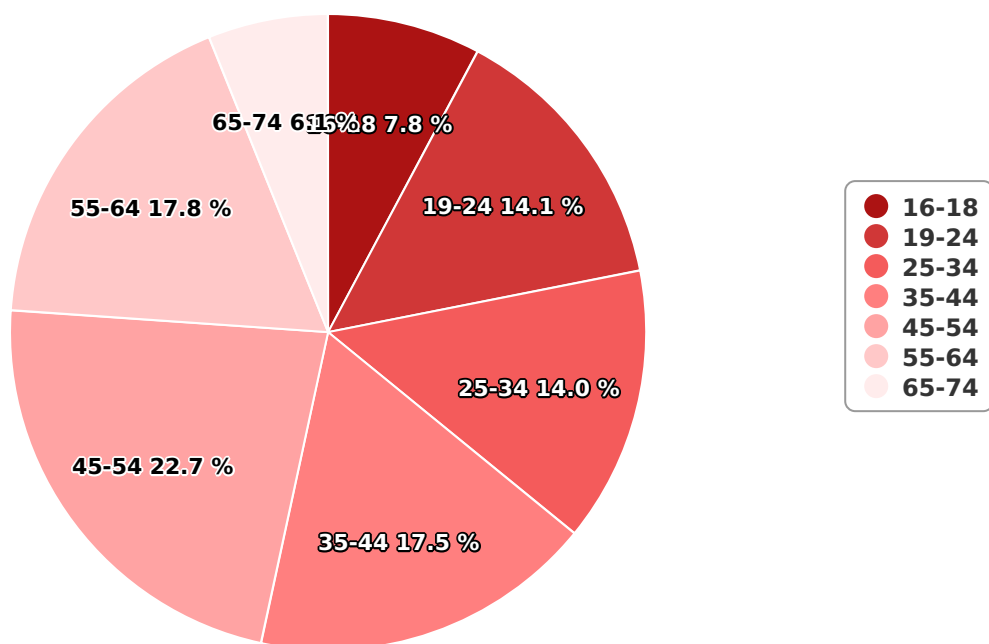

Profil audiență

andreearaicu.ro

Categorie: Lifestyle feminin

Editor:	Nu este membru BRAT
Contractor SATI:	Internet Corp SRL
Director general:	Raluca Mateiu
Reprezentant BRAT:	Cristina Bucea
Adresa	Bucuresti, Str. Putul lui Zamfir nr. 28, Sector 1
Telefon:	031-228.66.09
E-mail:	cristina.bucea@internetcorp.ro
Regie publicitate:	Internet Corp SRL
Departament publicitate:	Raluca Mateiu

SATI Martie 2024

Gen

Vârsta

Categorie socială ESOMAR

Grup	Grup țintă	Vizitatori pe Lună (VpL)		Index afinitate
		Mii persoane	Structura	
Total	Total	65	100	100
Gen	Masculin	10	15,8	32
	Feminin	55	84,2	163
Vârsta	16-18 ani	5	7,8	183

Grup	Grup țintă	Vizitatori pe Lună (VpL)		Index afinitate
		Mii persoane	Structura	
	19-24 ani	9	14,1	122
	25-34 ani	9	14	75
	35-44 ani	11	17,5	75
	45-54 ani	15	22,7	97
	55-64 ani	12	17,8	147
	65-74 ani	4	6,1	84
Categorie socială ESOMAR	Categoria AB	19	29,3	122
	Categoria C	22	33,5	113
	Categoria DE	24	37,2	79