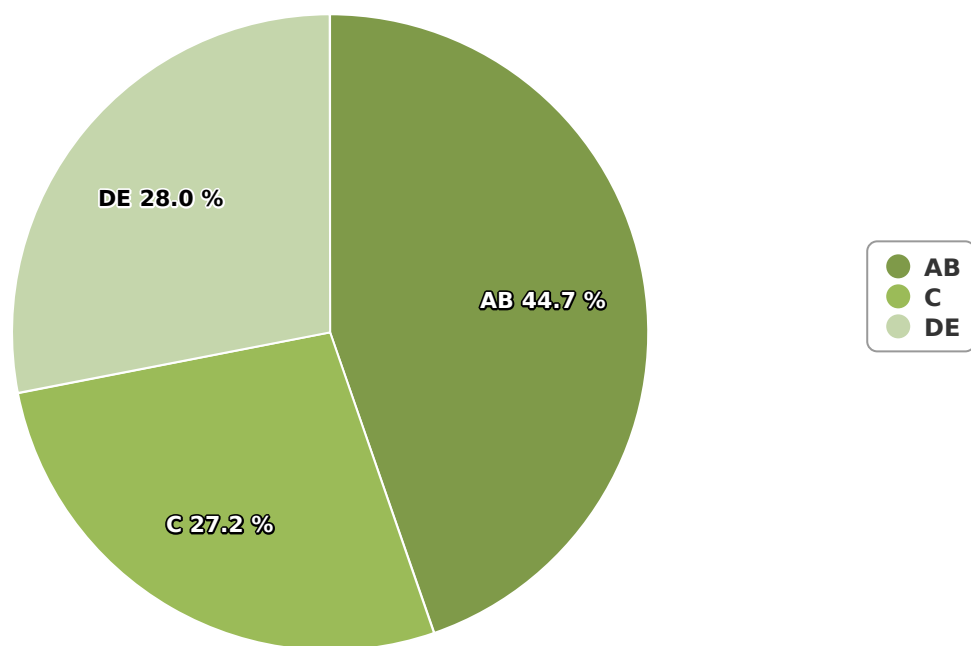

SATI Mai 2024

Gen

Vârsta

Categorie socială ESOMAR

Grup	Grup țintă	Vizitatori pe Lună (VpL)		Index afinitate
		Mii persoane	Structura	
Total	Total	103	100	100
Gen	Masculin	15	14,7	30
	Feminin	88	85,3	165
Vârsta	16-18 ani	7	6,6	111

Grup	Grup țintă	Vizitatori pe Lună (VpL)		Index afinitate
		Mii persoane	Structura	
	19-24 ani	9	8,4	93
	25-34 ani	14	13,9	77
	35-44 ani	14	13,6	61
	45-54 ani	23	21,9	90
	55-64 ani	23	22	158
	65-74 ani	14	13,7	200
Categorie socială ESOMAR	Categoria AB	46	44,8	166
	Categoria C	28	27,3	91
	Categoria DE	29	28,1	65