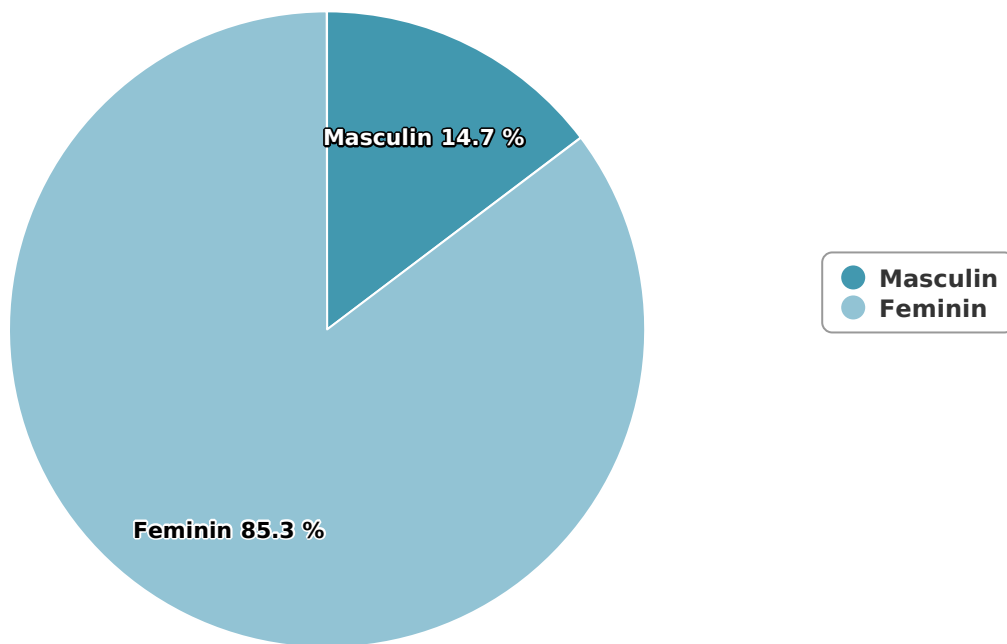

Profil audiență

andreearaicu.ro

Categorie: Lifestyle feminin

Editor:	Nu este membru BRAT
Contractor SATI:	Internet Corp SRL
Director general:	Raluca Mateiu
Reprezentant BRAT:	Cristina Bucea
Adresa	Bucuresti, Str. Putul lui Zamfir nr. 28, Sector 1
Telefon:	031-228.66.09
E-mail:	cristina.bucea@internetcorp.ro
Regie publicitate:	Internet Corp SRL
Departament publicitate:	Raluca Mateiu

SATI Mai 2024

Gen

Vârsta

Categorie socială ESOMAR

Grup	Grup țintă	Vizitatori pe Lună (VpL)		Index afinitate
		Mii persoane	Structura	
Total	Total	103	100	100
Gen	Masculin	15	14,7	30
	Feminin	88	85,3	165
Vârsta	16-18 ani	7	6,6	111

Grup	Grup țintă	Vizitatori pe Lună (VpL)		Index afinitate
		Mii persoane	Structura	
	19-24 ani	9	8,4	93
	25-34 ani	14	13,9	77
	35-44 ani	14	13,6	61
	45-54 ani	23	21,9	90
	55-64 ani	23	22	158
	65-74 ani	14	13,7	200
Categorie socială ESOMAR	Categoria AB	46	44,8	166
	Categoria C	28	27,3	91
	Categoria DE	29	28,1	65