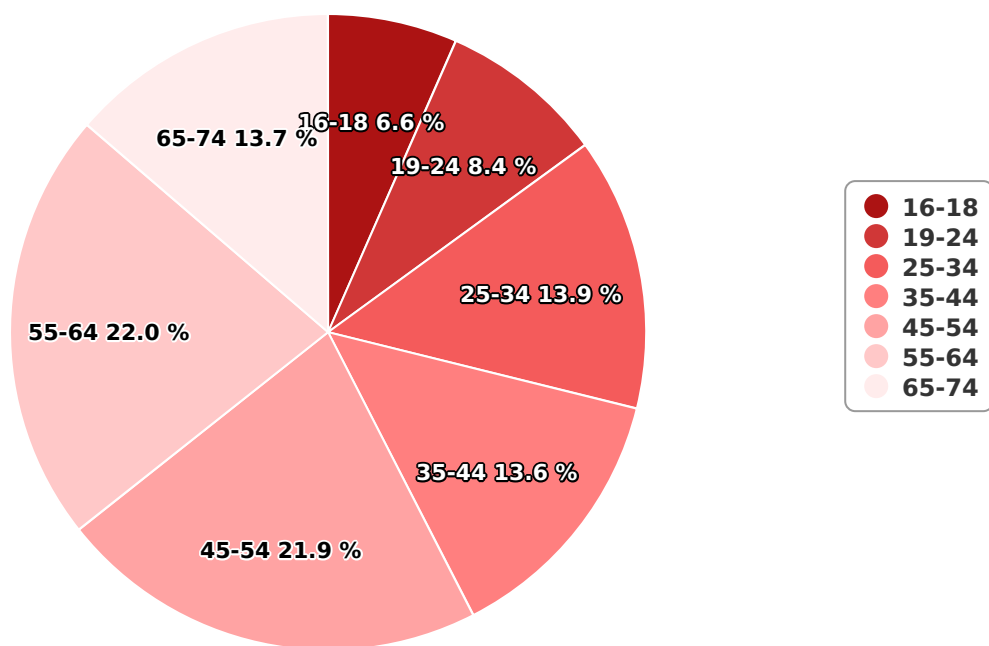

Profil audiență

andreearaicu.ro

Categorie: Lifestyle feminin

Editor:	Nu este membru BRAT
Contractor SATI:	Internet Corp SRL
Director general:	Raluca Mateiu
Reprezentant BRAT:	Cristina Bucea
Adresa	Bucuresti, Str. Putul lui Zamfir nr. 28, Sector 1
Telefon:	031-228.66.09
E-mail:	cristina.bucea@internetcorp.ro
Regie publicitate:	Internet Corp SRL
Departament publicitate:	Raluca Mateiu

SATI Mai 2024

Gen

Vârsta

Categorie socială ESOMAR

Grup	Grup țintă	Vizitatori pe Lună (VpL)		Index afinitate
		Mii persoane	Structura	
Total	Total	103	100	100
Gen	Masculin	15	14,7	30
	Feminin	88	85,3	165
Vârsta	16-18 ani	7	6,6	111

Grup	Grup țintă	Vizitatori pe Lună (VpL)		Index afinitate
		Mii persoane	Structura	
	19-24 ani	9	8,4	93
	25-34 ani	14	13,9	77
	35-44 ani	14	13,6	61
	45-54 ani	23	21,9	90
	55-64 ani	23	22	158
	65-74 ani	14	13,7	200
Categorie socială ESOMAR	Categoria AB	46	44,8	166
	Categoria C	28	27,3	91
	Categoria DE	29	28,1	65