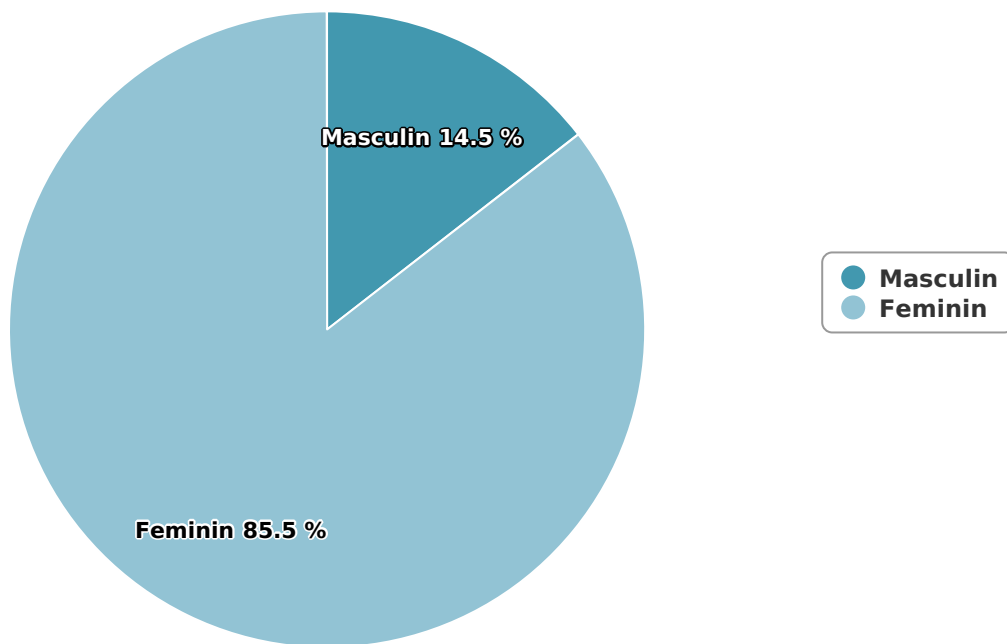

Profil audiență

## SATI Aprilie 2024

Gen

## Categorie socială ESOMAR

Grup	Grup țintă	Vizitatori pe Lună (VpL)		Index afinitate
		Mii persoane	Structura	
Total	Total	50	100	100
Gen	Masculin	7	14,5	29
	Feminin	43	85,5	166
Vârsta	16-18 ani	3	6,5	153

Grup	Grup țintă	Vizitatori pe Lună (VpL)		Index afinitate
		Mii persoane	Structura	
	19-24 ani	8	16,2	141
	25-34 ani	6	12,6	67
	35-44 ani	9	17	73
	45-54 ani	10	20,3	87
	55-64 ani	11	21,4	177
	65-74 ani	3	5,9	81
Categorie socială ESOMAR	Categoria AB	15	30,5	127
	Categoria C	19	38,2	129
	Categoria DE	16	31,3	67