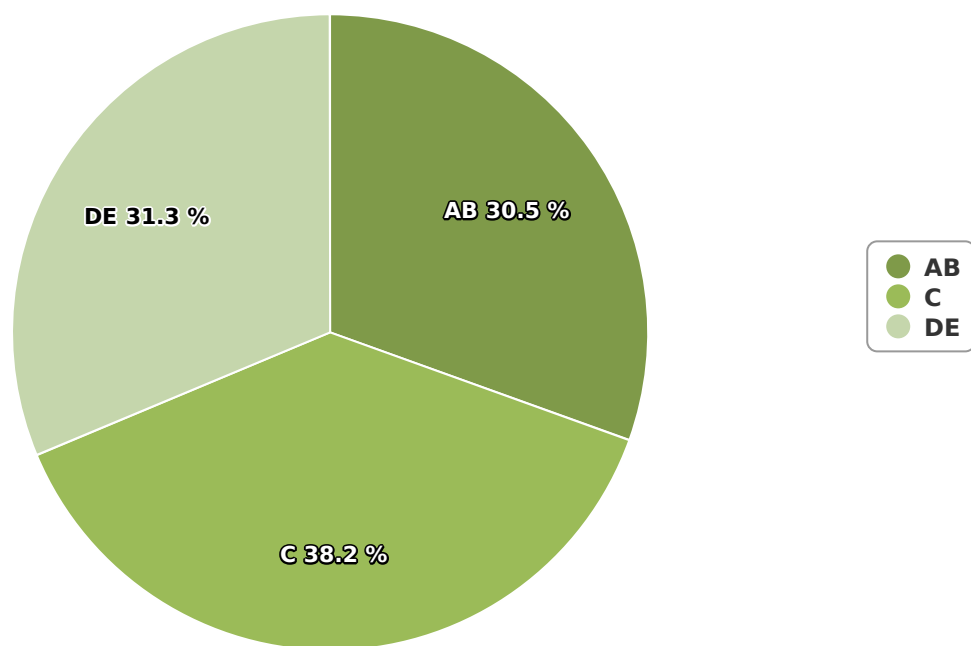

## SATI Aprilie 2024

Gen

## Vârsta

## Categorie socială ESOMAR

Grup	Grup țintă	Vizitatori pe Lună (VpL)		Index afinitate
		Mii persoane	Structura	
Total	Total	50	100	100
Gen	Masculin	7	14,5	29
	Feminin	43	85,5	166
Vârsta	16-18 ani	3	6,5	153