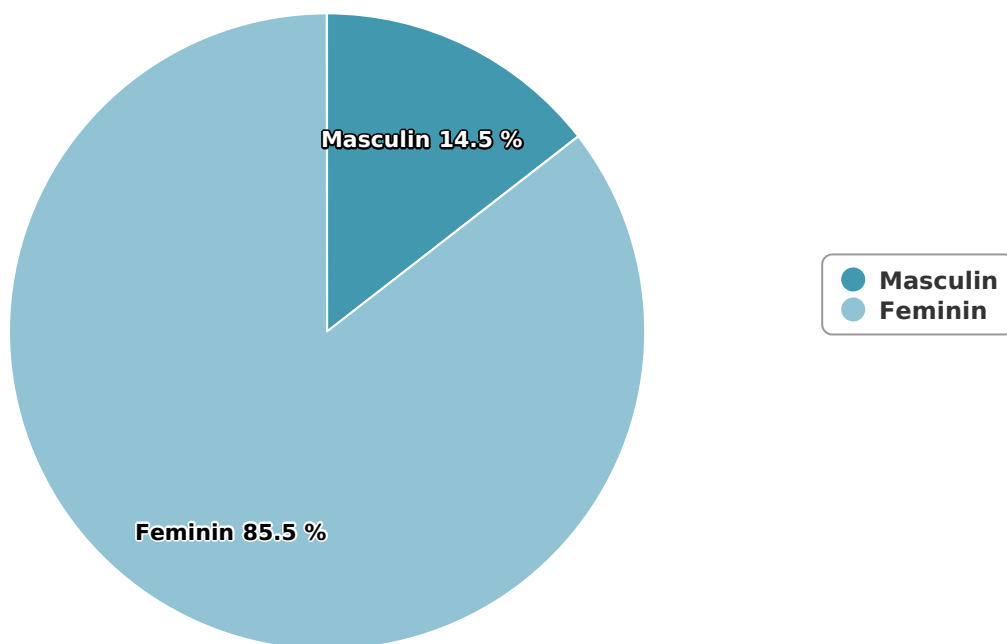

Profil audiență

andreearaicu.ro

Categorie: Lifestyle feminin

Editor:	Nu este membru BRAT
Contractor SATI:	Internet Corp SRL
Director general:	Raluca Mateiu
Reprezentant BRAT:	Cristina Bucea
Adresa	Bucuresti, Str. Putul lui Zamfir nr. 28, Sector 1
Telefon:	031-228.66.09
E-mail:	cristina.bucea@internetcorp.ro
Regie publicitate:	Internet Corp SRL
Departament publicitate:	Raluca Mateiu

SATI Aprilie 2024

Gen

Vârsta

Categorie socială ESOMAR

Grup	Grup țintă	Vizitatori pe Lună (VpL)		Index afinitate
		Mii persoane	Structura	
Total	Total	50	100	100
Gen	Masculin	7	14,5	29
	Feminin	43	85,5	166
Vârsta	16-18 ani	3	6,5	153

Grup	Grup țintă	Vizitatori pe Lună (VpL)		Index afinitate
		Mii persoane	Structura	
	19-24 ani	8	16,2	141
	25-34 ani	6	12,6	67
	35-44 ani	9	17	73
	45-54 ani	10	20,3	87
	55-64 ani	11	21,4	177
	65-74 ani	3	5,9	81
Categorie socială ESOMAR	Categoria AB	15	30,5	127
	Categoria C	19	38,2	129
	Categoria DE	16	31,3	67