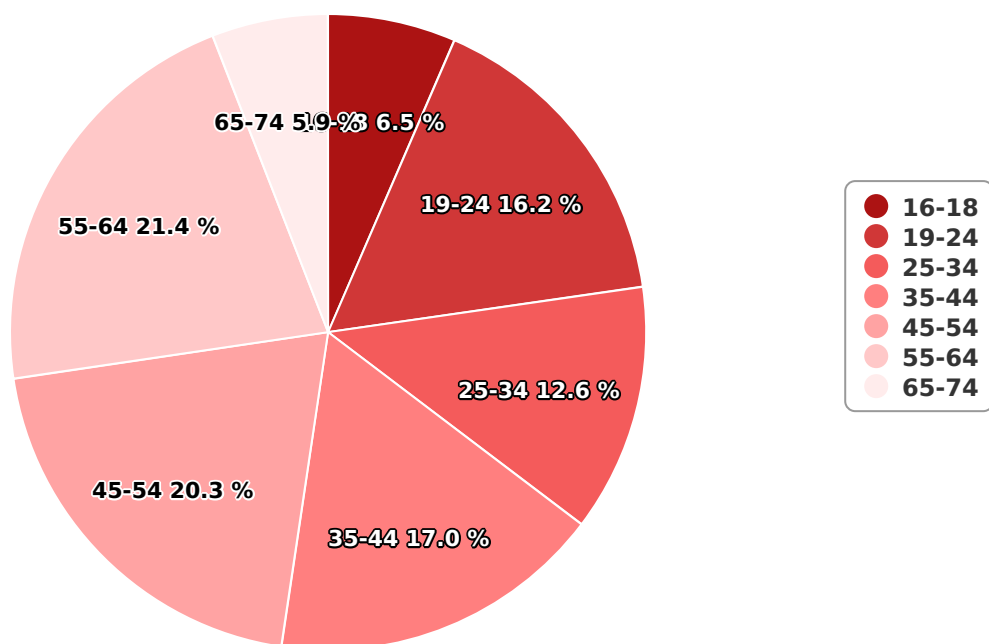

Profil audiență

andreearaicu.ro

Categorie: Lifestyle feminin

Editor:	Nu este membru BRAT
Contractor SATI:	Internet Corp SRL
Director general:	Raluca Mateiu
Reprezentant BRAT:	Cristina Bucea
Adresa	Bucuresti, Str. Putul lui Zamfir nr. 28, Sector 1
Telefon:	031-228.66.09
E-mail:	cristina.bucea@internetcorp.ro
Regie publicitate:	Internet Corp SRL
Departament publicitate:	Raluca Mateiu

SATI Aprilie 2024

Gen

Vârsta

Categorie socială ESOMAR

Grup	Grup țintă	Vizitatori pe Lună (VpL)		Index afinitate
		Mii persoane	Structura	
Total	Total	50	100	100
Gen	Masculin	7	14,5	29
	Feminin	43	85,5	166
Vârsta	16-18 ani	3	6,5	153

Grup	Grup țintă	Vizitatori pe Lună (VpL)		Index afinitate
		Mii persoane	Structura	
	19-24 ani	8	16,2	141
	25-34 ani	6	12,6	67
	35-44 ani	9	17	73
	45-54 ani	10	20,3	87
	55-64 ani	11	21,4	177
	65-74 ani	3	5,9	81
Categorie socială ESOMAR	Categoria AB	15	30,5	127
	Categoria C	19	38,2	129
	Categoria DE	16	31,3	67