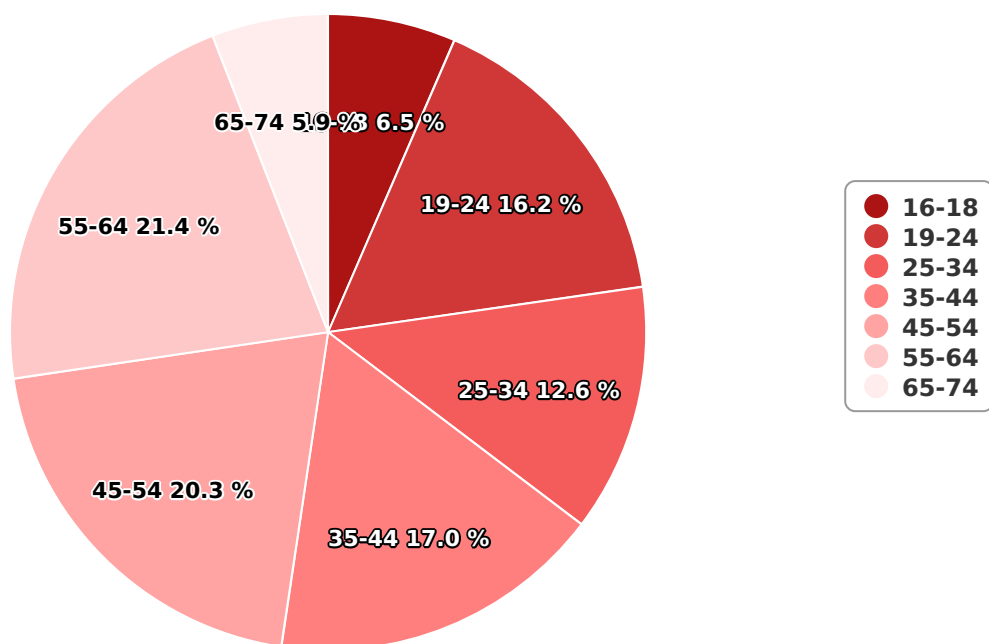

## SATI Aprilie 2024

Gen

## Vârsta

## Categorie socială ESOMAR

Grup	Grup țintă	Vizitatori pe Lună (VpL)		Index afinitate
		Mii persoane	Structura	
Total	Total	50	100	100
Gen	Masculin	7	14,5	29
	Feminin	43	85,5	166
Vârsta	16-18 ani	3	6,5	153

Grup	Grup țintă	Vizitatori pe Lună (VpL)		Index afinitate
		Mii persoane	Structura	
	19-24 ani	8	16,2	141
	25-34 ani	6	12,6	67
	35-44 ani	9	17	73
	45-54 ani	10	20,3	87
	55-64 ani	11	21,4	177
	65-74 ani	3	5,9	81
Categorie socială ESOMAR	Categoria AB	15	30,5	127
	Categoria C	19	38,2	129
	Categoria DE	16	31,3	67