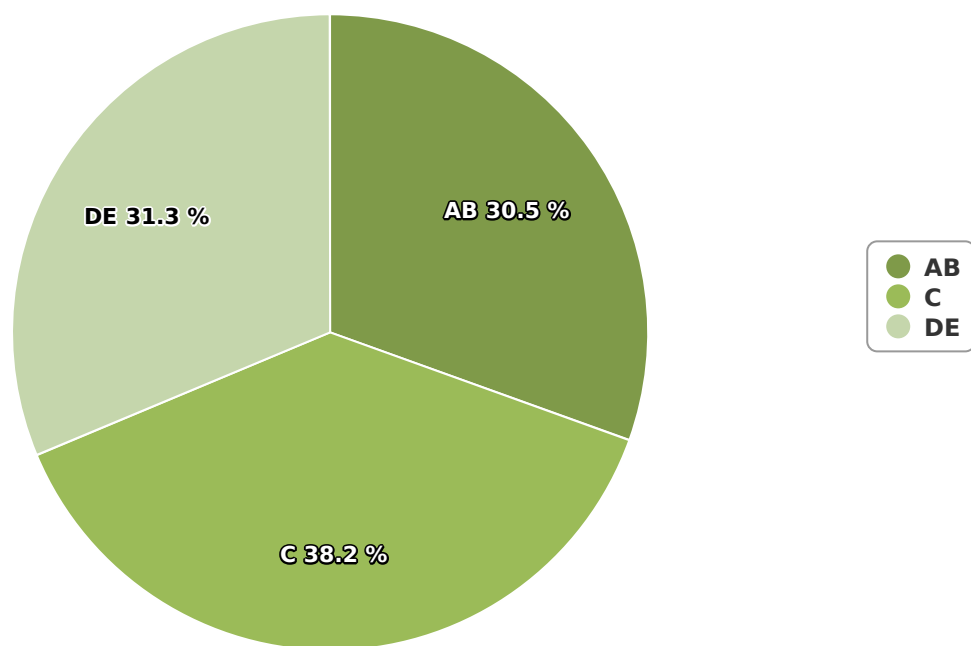

SATI Aprilie 2024

Gen

Vârsta

Categorie socială ESOMAR

Grup	Grup țintă	Vizitatori pe Lună (VpL)		Index afinitate
		Mii persoane	Structura	
Total	Total	50	100	100
Gen	Masculin	7	14,5	29
	Feminin	43	85,5	166
Vârsta	16-18 ani	3	6,5	153

Grup	Grup țintă	Vizitatori pe Lună (VpL)		Index afinitate
		Mii persoane	Structura	
	19-24 ani	8	16,2	141
	25-34 ani	6	12,6	67
	35-44 ani	9	17	73
	45-54 ani	10	20,3	87
	55-64 ani	11	21,4	177
	65-74 ani	3	5,9	81
Categorie socială ESOMAR	Categoria AB	15	30,5	127
	Categoria C	19	38,2	129
	Categoria DE	16	31,3	67