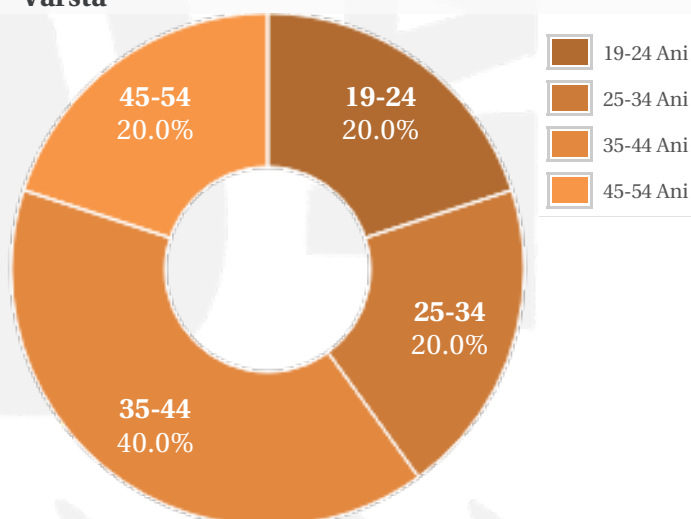

Editor:	Burda Romania
Contractor SATI:	City Publishing
Director General:	
Reprezentant BRAT:	Valentin Iordache
Adresa	Strada Drumetului 54, Bucuresti, sector 3
Telefon:	021-312.20.12
E-mail:	vali.iordache@burda.ro
Regie Publicitate:	eAd.ro Interactive
Departament Publicitate:	Florentina Pauna

Profil general

Gen

Varsta

Categorii sociale ESOMAR

Gen

Varsta

Categorii sociale ESOMAR