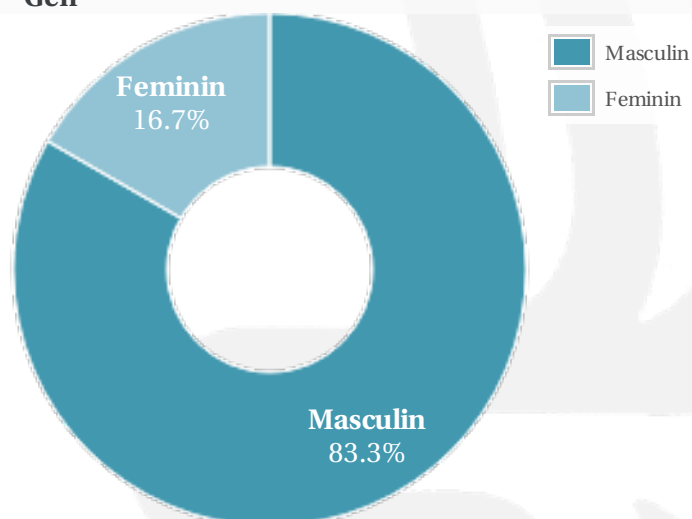

Editor:	Burda Romania
Contractor SATI:	City Publishing
Director General:	
Reprezentant BRAT:	Valentin Iordache
Adresa	Strada Drumetului 54, Bucuresti, sector 3
Telefon:	021-312.20.12
E-mail:	vali.iordache@burda.ro
Regie Publicitate:	eAd.ro Interactive
Departament Publicitate:	Florentina Pauna

Profil general

Gen

Varsta

Categorii sociale ESOMAR

Gen