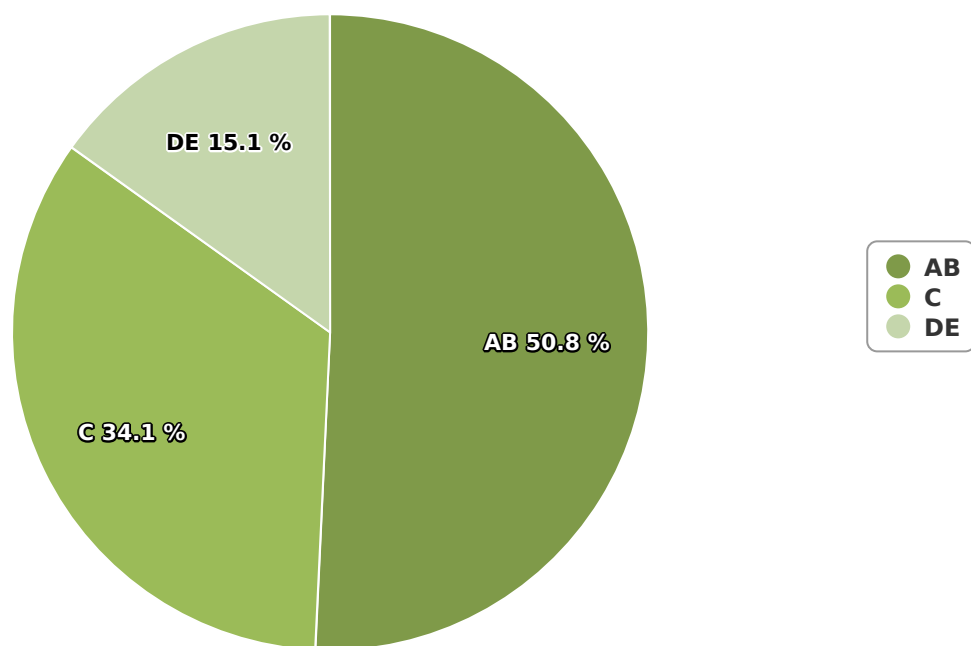

SATI Octombrie 2024

Gen

Vârsta

Categorie socială ESOMAR

Grup	Grup țintă	Vizitatori pe Lună (VpL)		Index afinitate
		Mii persoane	Structura	
Total	Total	50	100	100
Gen	Masculin	26	51,6	107
	Feminin	24	48,4	92
Vârsta	16-18 ani	0	0,6	15

Grup	Grup țintă	Vizitatori pe Lună (VpL)		Index afinitate
		Mii persoane	Structura	
	19-24 ani	2	4,6	41
	25-34 ani	4	8,7	47
	35-44 ani	7	13,5	64
	45-54 ani	13	26,3	120
	55-64 ani	12	24,9	163
	65-74 ani	11	21,3	256
Categorie socială ESOMAR	Categoria AB	25	50,7	158
	Categoria C	17	34,1	121
	Categoria DE	8	15,1	37