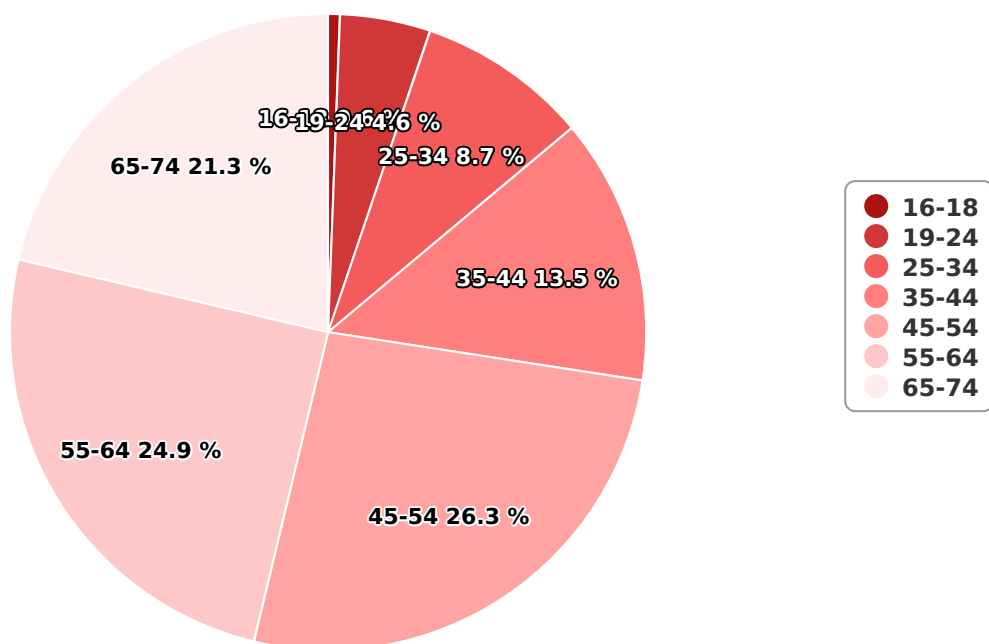

SATI Octombrie 2024

Gen

Vârsta

Categorie socială ESOMAR

Grup	Grup țintă	Vizitatori pe Lună (VpL)		Index afinitate
		Mii persoane	Structura	
Total	Total	50	100	100
Gen	Masculin	26	51,6	107
	Feminin	24	48,4	92
Vârsta	16-18 ani	0	0,6	15

Grup	Grup țintă	Vizitatori pe Lună (VpL)		Index afinitate
		Mii persoane	Structura	
	19-24 ani	2	4,6	41
	25-34 ani	4	8,7	47
	35-44 ani	7	13,5	64
	45-54 ani	13	26,3	120
	55-64 ani	12	24,9	163
	65-74 ani	11	21,3	256
Categorie socială ESOMAR	Categoria AB	25	50,7	158
	Categoria C	17	34,1	121
	Categoria DE	8	15,1	37