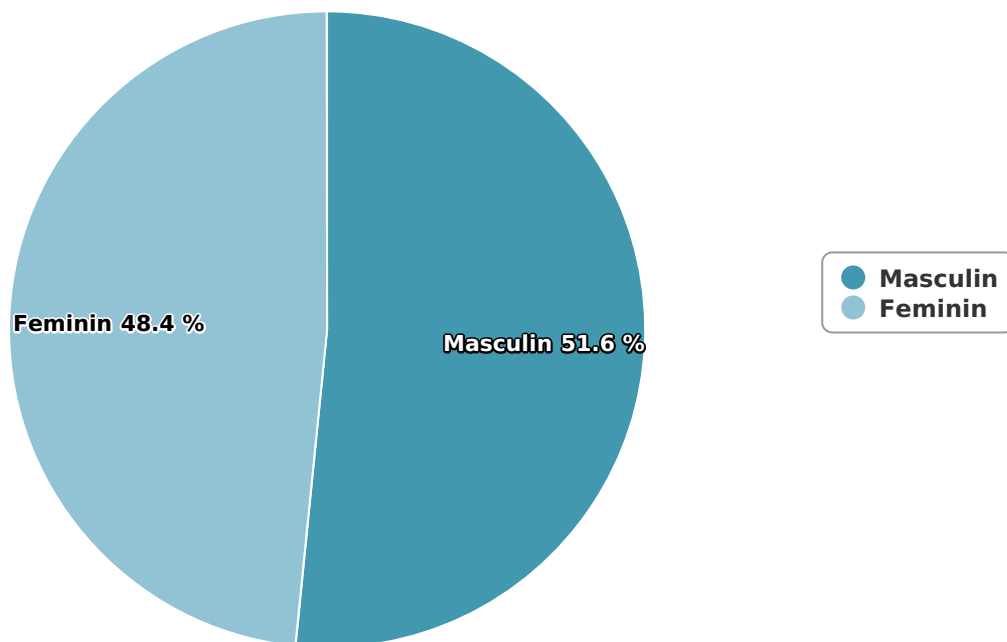

SATI Octombrie 2024

Gen

Vârsta

Categorie socială ESOMAR

Grup	Grup țintă	Vizitatori pe Lună (VpL)		Index afinitate
		Mii persoane	Structura	
Total	Total	50	100	100
Gen	Masculin	26	51,6	107
	Feminin	24	48,4	92
Vârsta	16-18 ani	0	0,6	15

Grup	Grup țintă	Vizitatori pe Lună (VpL)		Index afinitate
		Mii persoane	Structura	
	19-24 ani	2	4,6	41
	25-34 ani	4	8,7	47
	35-44 ani	7	13,5	64
	45-54 ani	13	26,3	120
	55-64 ani	12	24,9	163
	65-74 ani	11	21,3	256
Categorie socială ESOMAR	Categoria AB	25	50,7	158
	Categoria C	17	34,1	121
	Categoria DE	8	15,1	37