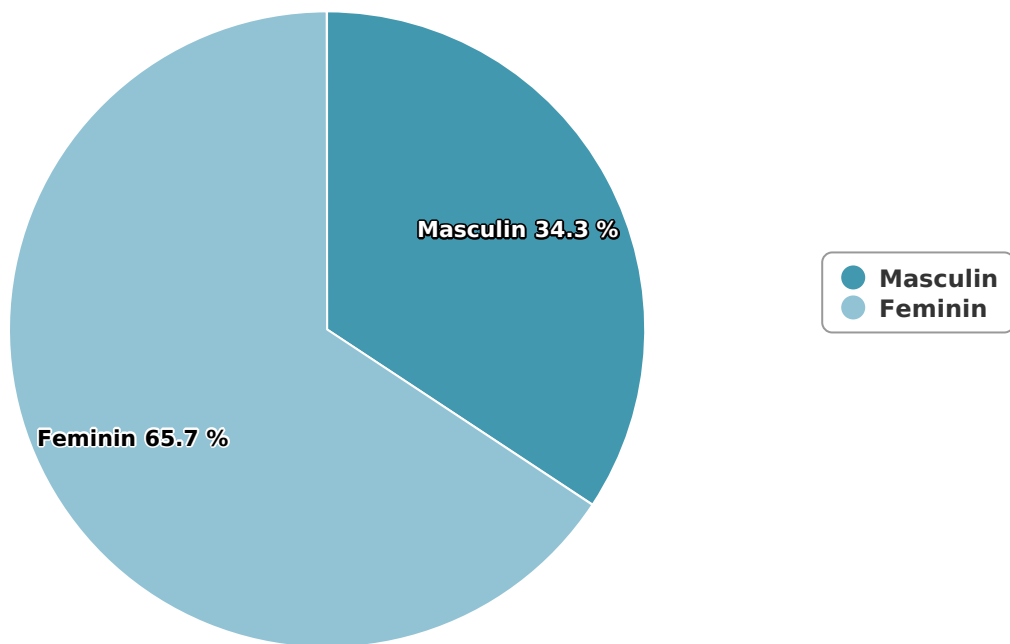

SATI Decembrie 2024

Gen

Vârsta

Categorie socială ESOMAR

Grup	Grup țintă	Vizitatori pe Lună (VpL)		Index afinitate
		Mii persoane	Structura	
Total	Total	160	100	100
Gen	Masculin	55	34,3	69
	Feminin	105	65,7	129
Vârsta	16-18 ani	3	1,7	34

Grup	Grup țintă	Vizitatori pe Lună (VpL)		Index afinitate
		Mii persoane	Structura	
	19-24 ani	9	5,8	57
	25-34 ani	22	13,5	75
	35-44 ani	24	15,2	72
	45-54 ani	39	24,2	103
	55-64 ani	31	19,2	135
	65-74 ani	33	20,5	234
Categorie socială ESOMAR	Categoria AB	59	36,7	133
	Categoria C	61	38,3	113
	Categoria DE	40	25	64