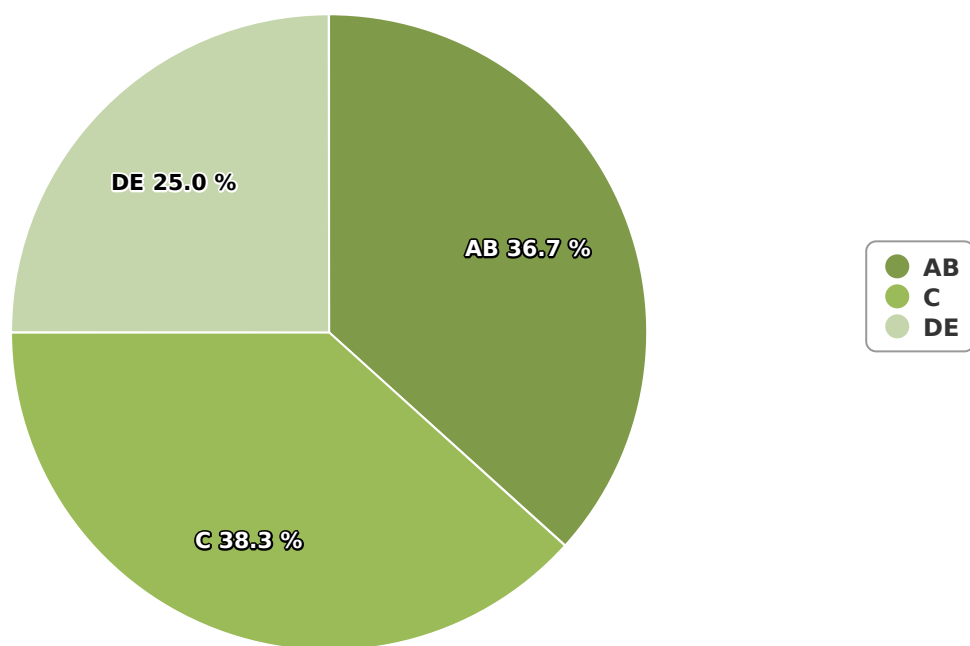

SATI Decembrie 2024

Gen

Vârsta

Categorie socială ESOMAR

Grup	Grup țintă	Vizitatori pe Lună (VpL)		Index afinitate
		Mii persoane	Structura	
Total	Total	160	100	100
Gen	Masculin	55	34,3	69
	Feminin	105	65,7	129
Vârsta	16-18 ani	3	1,7	34

Grup	Grup țintă	Vizitatori pe Lună (VpL)		Index afinitate
		Mii persoane	Structura	
	19-24 ani	9	5,8	57
	25-34 ani	22	13,5	75
	35-44 ani	24	15,2	72
	45-54 ani	39	24,2	103
	55-64 ani	31	19,2	135
	65-74 ani	33	20,5	234
Categorie socială ESOMAR	Categoria AB	59	36,7	133
	Categoria C	61	38,3	113
	Categoria DE	40	25	64