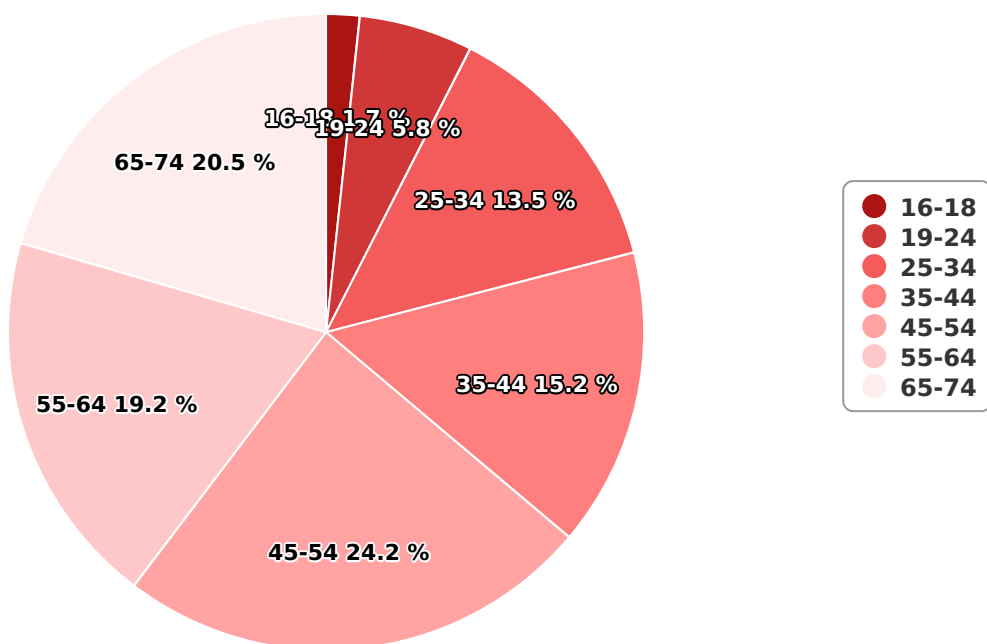

SATI Decembrie 2024

Gen

Vârsta

Categorie socială ESOMAR

Grup	Grup țintă	Vizitatori pe Lună (VpL)		Index afinitate
		Mii persoane	Structura	
Total	Total	160	100	100
Gen	Masculin	55	34,3	69
	Feminin	105	65,7	129
Vârsta	16-18 ani	3	1,7	34

Grup	Grup țintă	Vizitatori pe Lună (VpL)		Index afinitate
		Mii persoane	Structura	
	19-24 ani	9	5,8	57
	25-34 ani	22	13,5	75
	35-44 ani	24	15,2	72
	45-54 ani	39	24,2	103
	55-64 ani	31	19,2	135
	65-74 ani	33	20,5	234
Categorie socială ESOMAR	Categoria AB	59	36,7	133
	Categoria C	61	38,3	113
	Categoria DE	40	25	64