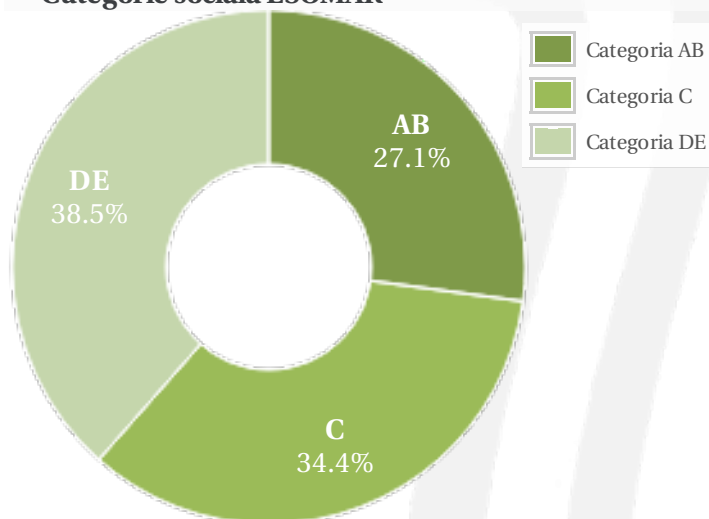

Profil general Gen Varsta Categorie sociala ESOMAR

Gen

Varsta

Categorie sociala ESOMAR

Profil audienta: 1-30 Septembrie 2020

Grup	Grup tinta	Vizitatori pe Saptamana (VpS)		Index afinitate
		Mii persoane	Structura (%)	
Gen	Masculin	189	59.9	117
	Feminin	127	40.1	81
Varsta	14-18 Ani	9	2.8	65
	19-24 Ani	28	9	62
	25-34 Ani	60	18.8	75
	35-44 Ani	78	24.7	97
	45-54 Ani	72	22.6	136
	55-64 Ani	51	16	145
	65-74 Ani	19	6	172
Categorii sociale ESOMAR	Categoria AB	86	27.1	93
	Categoria C	109	34.5	96
	Categoria DE	122	38.4	108