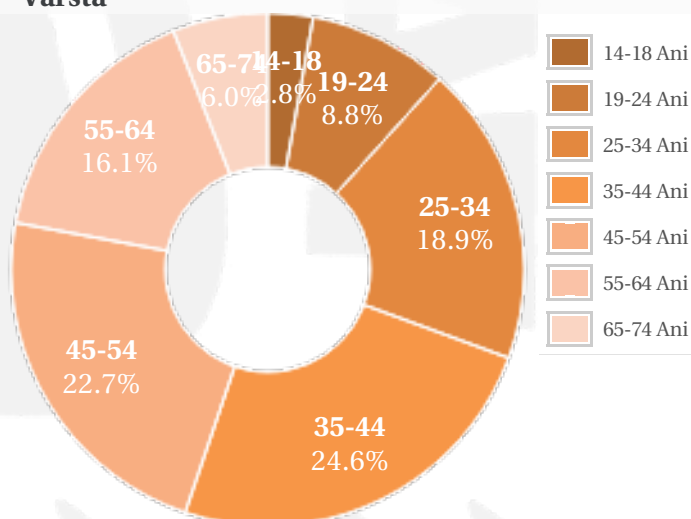

Profil general Gen Varsta Categorie sociala ESOMAR

Gen

Varsta

Categorie sociala ESOMAR

Profil audienta: 1-30 Septembrie 2020

Grup	Grup tinta	Vizitatori pe Saptamana (VpS)		Index afinitate
		Mii persoane	Structura (%)	
Gen	Masculin	189	59.9	117
	Feminin	127	40.1	81
Varsta	14-18 Ani	9	2.8	65
	19-24 Ani	28	9	62
	25-34 Ani	60	18.8	75
	35-44 Ani	78	24.7	97
	45-54 Ani	72	22.6	136
	55-64 Ani	51	16	145
	65-74 Ani	19	6	172
Categorii sociale ESOMAR	Categoria AB	86	27.1	93
	Categoria C	109	34.5	96
	Categoria DE	122	38.4	108