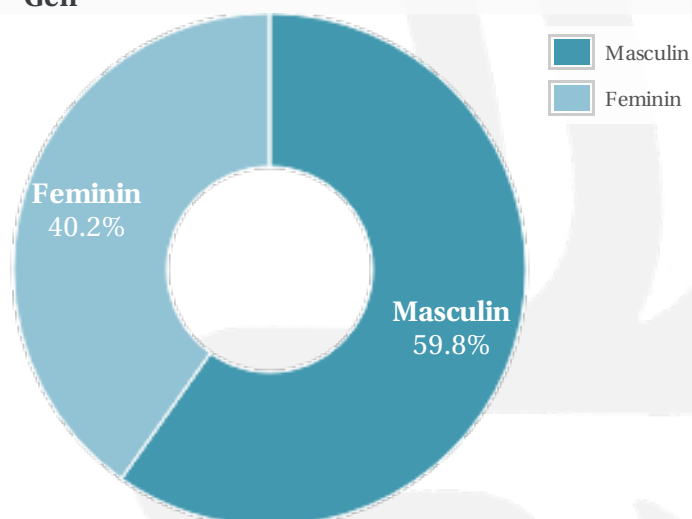

Profil general Gen Varsta Categorie sociala ESOMAR

Gen

Varsta

Categorie sociala ESOMAR

Profil audienta: 1-30 Septembrie 2020

Grup	Grup tinta	Vizitatori pe Saptamana (VpS)		Index afinitate
		Mii persoane	Structura (%)	
Gen	Masculin	189	59.9	117
	Feminin	127	40.1	81
Varsta	14-18 Ani	9	2.8	65
	19-24 Ani	28	9	62
	25-34 Ani	60	18.8	75
	35-44 Ani	78	24.7	97
	45-54 Ani	72	22.6	136
	55-64 Ani	51	16	145
	65-74 Ani	19	6	172
Categorii sociale ESOMAR	Categoria AB	86	27.1	93
	Categoria C	109	34.5	96
	Categoria DE	122	38.4	108