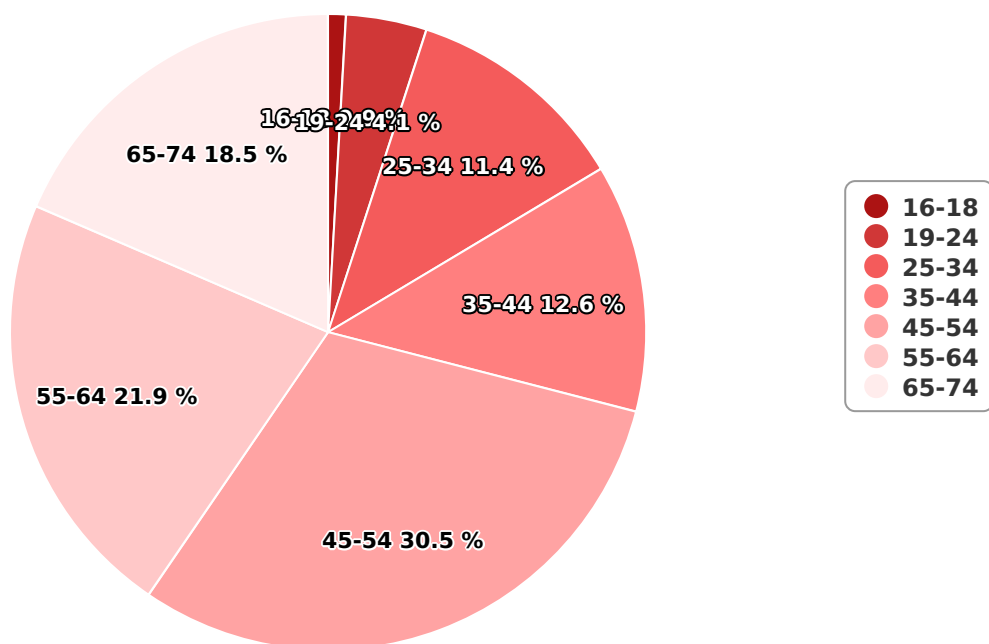

## SATI Octombrie 2024

## Vârsta

## Categorie socială ESOMAR

Grup	Grup țintă	Vizitatori pe Lună (VpL)		Index afinitate
		Mii persoane	Structura	
Total	Total	199	100	100
Gen	Masculin	100	50,1	104
	Feminin	99	49,9	95
Vârsta	16-18 ani	2	0,9	22

Grup	Grup țintă	Vizitatori pe Lună (VpL)		Index afinitate
		Mii persoane	Structura	
	19-24 ani	8	4,1	37
	25-34 ani	23	11,4	62
	35-44 ani	25	12,6	59
	45-54 ani	61	30,5	139
	55-64 ani	44	21,9	143
	65-74 ani	37	18,5	222
Categorie socială ESOMAR	Categoria AB	79	39,4	123
	Categoria C	58	29	102
	Categoria DE	63	31,5	79