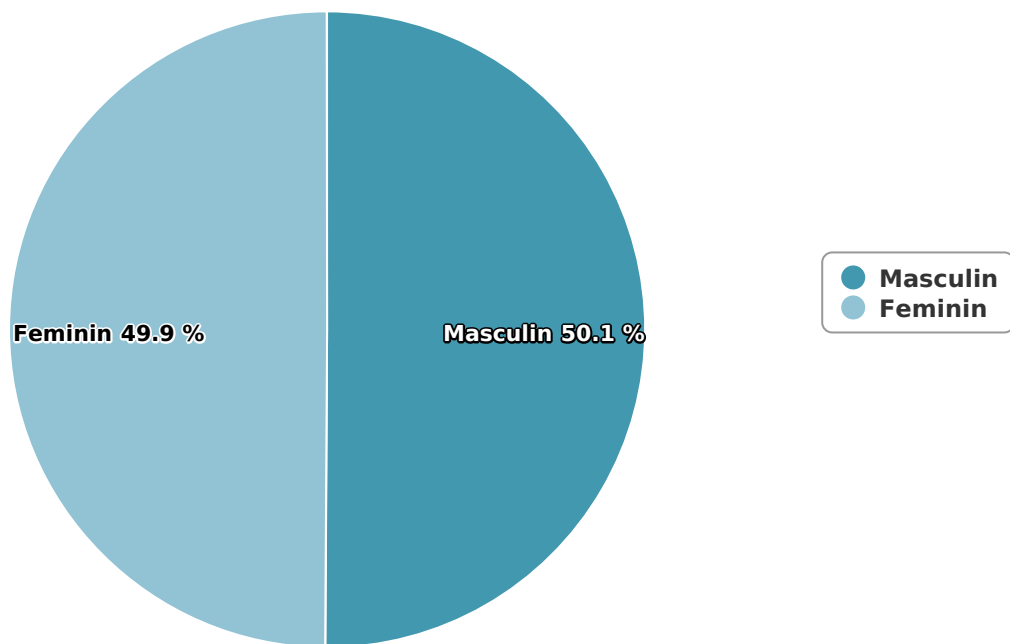

## SATI Octombrie 2024

## Vârsta

## Categorie socială ESOMAR

Grup	Grup țintă	Vizitatori pe Lună (VpL)		Index afinitate
		Mii persoane	Structura	
Total	Total	199	100	100
Gen	Masculin	100	50,1	104
	Feminin	99	49,9	95
Vârsta	16-18 ani	2	0,9	22

Grup	Grup țintă	Vizitatori pe Lună (VpL)		Index afinitate
		Mii persoane	Structura	
	19-24 ani	8	4,1	37
	25-34 ani	23	11,4	62
	35-44 ani	25	12,6	59
	45-54 ani	61	30,5	139
	55-64 ani	44	21,9	143
	65-74 ani	37	18,5	222
Categorie socială ESOMAR	Categoria AB	79	39,4	123
	Categoria C	58	29	102
	Categoria DE	63	31,5	79