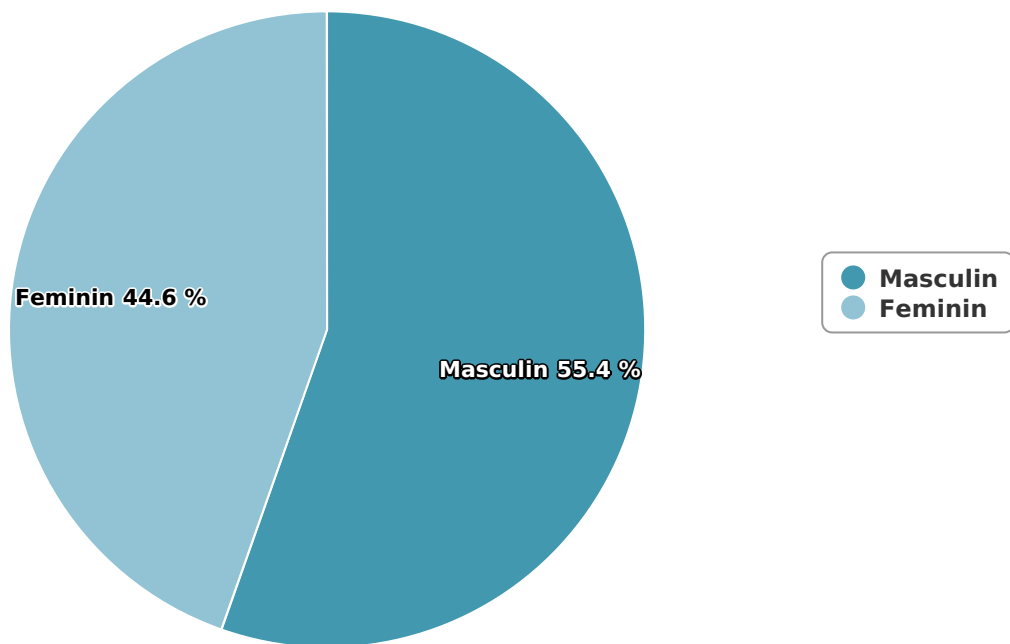

SATI Ianuarie 2025

Gen

Vârsta

Categorie socială ESOMAR

Grup	Grup țintă	Vizitatori pe Lună (VpL)		Index afinitate
		Mii persoane	Structura	
Total	Total	223	100	100
Gen	Masculin	124	55,4	112
	Feminin	100	44,6	87
Vârsta	16-18 ani	2	1	21

Grup	Grup țintă	Vizitatori pe Lună (VpL)		Index afinitate
		Mii persoane	Structura	
	19-24 ani	9	4,2	41
	25-34 ani	28	12,6	70
	35-44 ani	37	16,5	78
	45-54 ani	52	23,1	99
	55-64 ani	60	26,7	187
	65-74 ani	35	15,9	181
Categorie socială ESOMAR	Categoria AB	68	30,5	110
	Categoria C	98	44,1	130
	Categoria DE	57	25,5	65