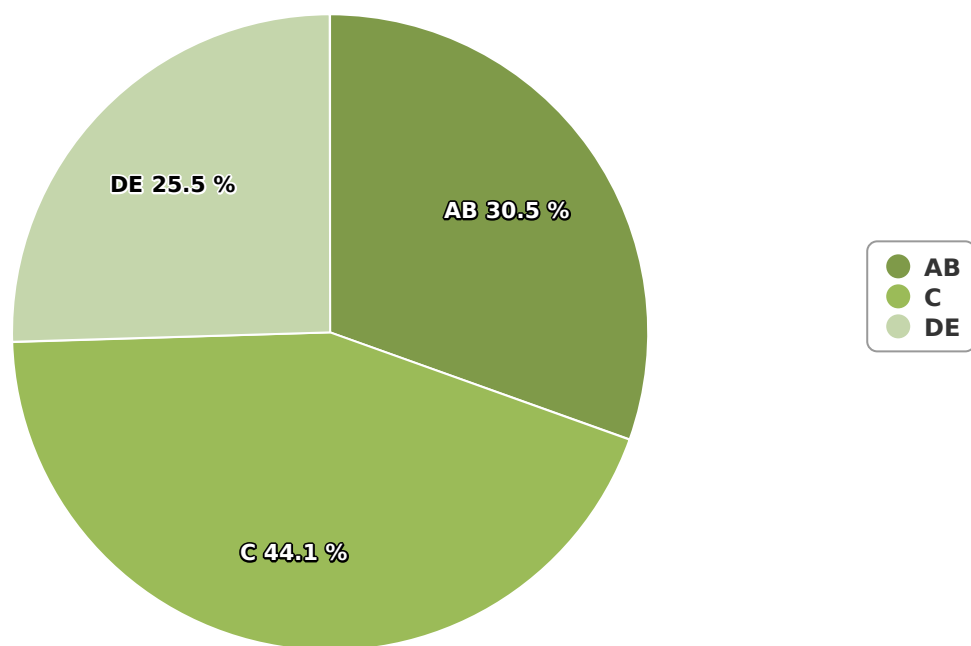

SATI Ianuarie 2025

Gen

Vârsta

Categorie socială ESOMAR

Grup	Grup țintă	Vizitatori pe Lună (VpL)		Index afinitate
		Mii persoane	Structura	
Total	Total	223	100	100
Gen	Masculin	124	55,4	112
	Feminin	100	44,6	87
Vârsta	16-18 ani	2	1	21

Grup	Grup țintă	Vizitatori pe Lună (VpL)		Index afinitate
		Mii persoane	Structura	
	19-24 ani	9	4,2	41
	25-34 ani	28	12,6	70
	35-44 ani	37	16,5	78
	45-54 ani	52	23,1	99
	55-64 ani	60	26,7	187
	65-74 ani	35	15,9	181
Categorie socială ESOMAR	Categoria AB	68	30,5	110
	Categoria C	98	44,1	130
	Categoria DE	57	25,5	65