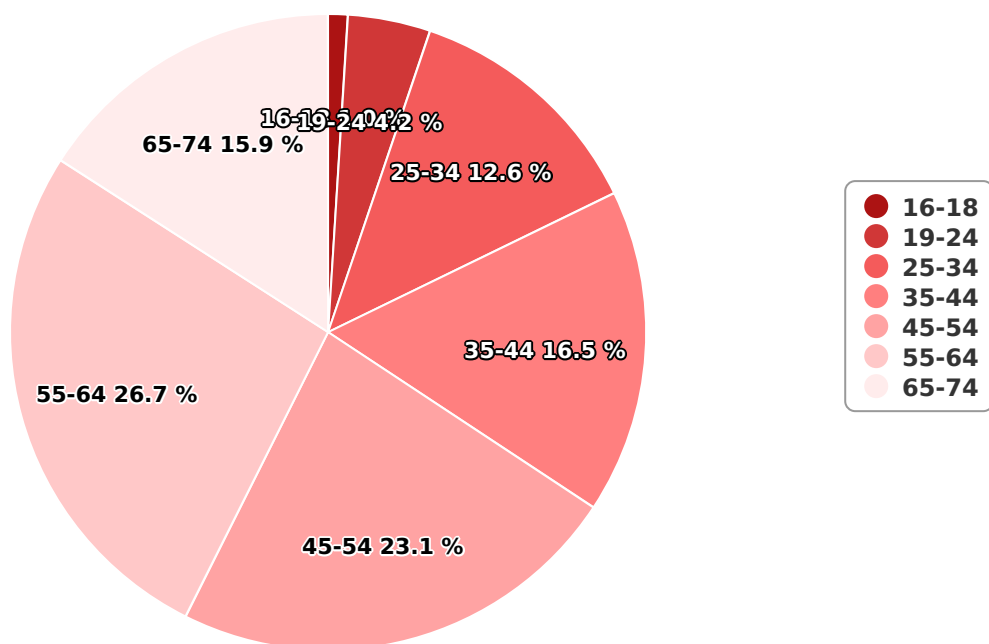

SATI Ianuarie 2025

Gen

Vârsta

Categorie socială ESOMAR

Grup	Grup țintă	Vizitatori pe Lună (VpL)		Index afinitate
		Mii persoane	Structura	
Total	Total	223	100	100
Gen	Masculin	124	55,4	112
	Feminin	100	44,6	87
Vârsta	16-18 ani	2	1	21

Grup	Grup țintă	Vizitatori pe Lună (VpL)		Index afinitate
		Mii persoane	Structura	
	19-24 ani	9	4,2	41
	25-34 ani	28	12,6	70
	35-44 ani	37	16,5	78
	45-54 ani	52	23,1	99
	55-64 ani	60	26,7	187
	65-74 ani	35	15,9	181
Categorie socială ESOMAR	Categoria AB	68	30,5	110
	Categoria C	98	44,1	130
	Categoria DE	57	25,5	65