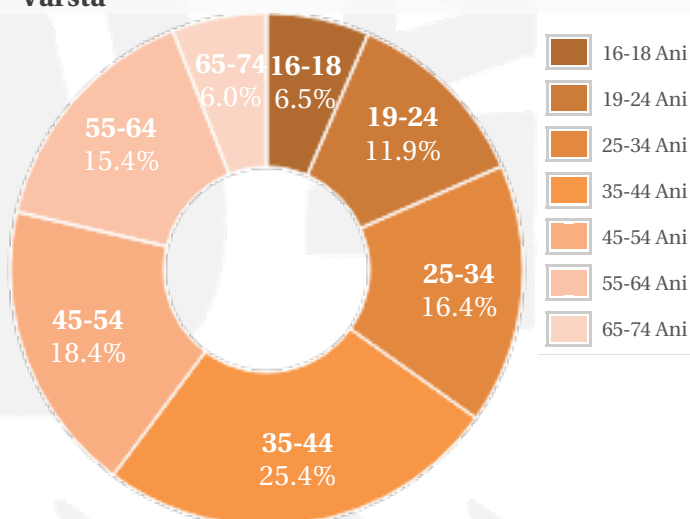

Agerpres.ro – cel mai important furnizor de informatii de presa in timp real: text, foto, infografice, audio, revista presei - difuzate non-stop - stirile în care ai încredere!

Editor: **Agentia Nationala de Presa Agerpres**

Contractor SATI: **Agentia Nationala de Presa Agerpres**

Director General: **Claudia Victoria Nicolae**

Reprezentant BRAT: **Cristian Popescu**

Adresa: **Bucuresti, Piata Presei Libere nr. 1, Sector 1**

Telefon: **021-207.61.22**

E-mail: **cristian.popescu@agerpres.ro**

Regie Publicitate: -

Departament Publicitate: -

Profil general

Gen

Varsta

Categorie sociala ESOMAR

Gen

Varsta

Categorie sociala ESOMAR