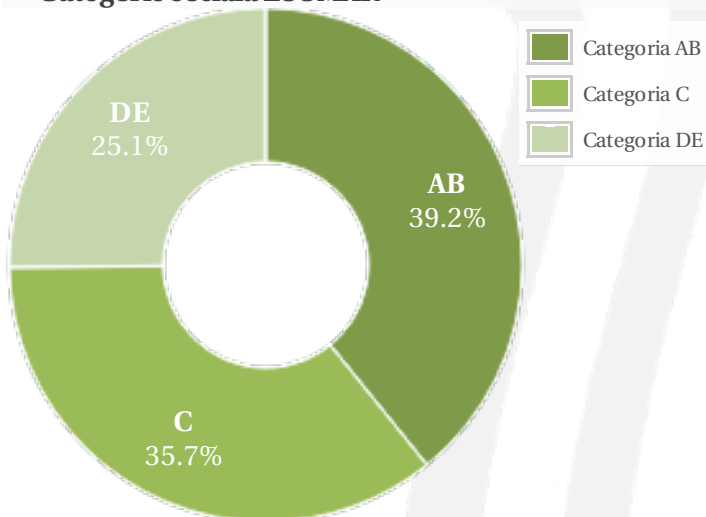

E-mail: **cristian.popescu@agerpres.ro**

Regie Publicitate: -

Departament Publicitate: -

Profil general Gen Varsta Categorie sociala ESOMAR

Gen

Varsta

Categorie sociala ESOMAR

Profil audienta: 1-30 Septembrie 2020

Grup	Grup tinta	Vizitatori pe Saptamana (VpS)		Index afinitate
		Mii persoane	Structura (%)	
Gen	Masculin	91	53.5	105
	Feminin	79	46.5	94
Varsta	14-18 Ani	8	4.9	113
	19-24 Ani	18	10.6	73
	25-34 Ani	33	19.5	78
	35-44 Ani	46	26.8	105
	45-54 Ani	30	17.7	107
	55-64 Ani	25	14.6	132
	65-74 Ani	10	5.8	166
Categorii sociale ESOMAR	Categoria AB	67	39.3	135
	Categoria C	61	35.7	100
	Categoria DE	43	25	70