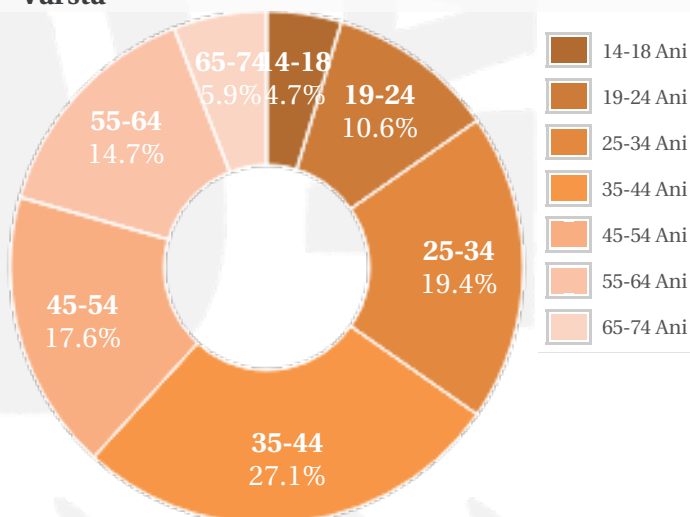

E-mail: **cristian.popescu@agerpres.ro**

Regie Publicitate: -

Departament Publicitate: -

Profil general Gen Varsta Categorie sociala ESOMAR

Gen

Varsta

Categorie sociala ESOMAR

Profil audienta: 1-30 Septembrie 2020

Grup	Grup tinta	Vizitatori pe Saptamana (VpS)		Index afinitate
		Mii persoane	Structura (%)	
Gen	Masculin	91	53.5	105
	Feminin	79	46.5	94
Varsta	14-18 Ani	8	4.9	113
	19-24 Ani	18	10.6	73
	25-34 Ani	33	19.5	78
	35-44 Ani	46	26.8	105
	45-54 Ani	30	17.7	107
	55-64 Ani	25	14.6	132
	65-74 Ani	10	5.8	166
Categorii sociale ESOMAR	Categoria AB	67	39.3	135
	Categoria C	61	35.7	100
	Categoria DE	43	25	70