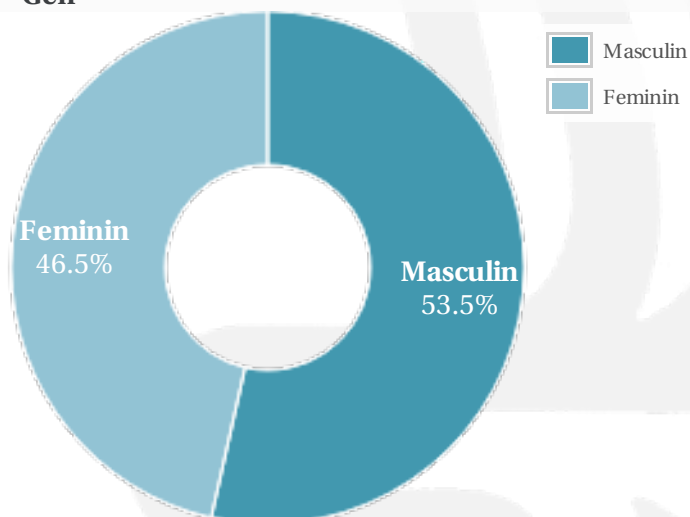

Agerpres.ro – cel mai important furnizor de informatii de presa in timp real: text, foto, infografice, audio, revista presei - difuzate non-stop - stirile în care ai încredere!

Editor: **Agentia Nationala de Presa Agerpres**

Contractor SATI: **Agentia Nationala de Presa Agerpres**

Director General: **Claudia Victoria Nicolae**

Reprezentant BRAT: **Cristian Popescu**

Adresa: **Bucuresti, Piata Presei Libere nr. 1, Sector 1**

Telefon: **021-207.61.22**

E-mail: **cristian.popescu@agerpres.ro**

Regie Publicitate: -

Departament Publicitate: -

Profil general Gen Varsta Categorie sociala ESOMAR

Gen