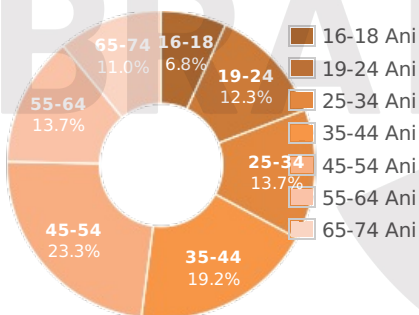

### Categorie sociala ESOMAR

SATI

STUDIUL DE AUDIENTA SI TRAFIC INTERNET

**Profil audienta: 1-31 Octombrie 2022**

Grup	Grup tinta	Vizitatori pe Luna (VpL)		Index afinitate
		Mii persoane	Structura (%)	
Total	Total	73	100	100
Gen	Masculin	36	49.2	102
	Feminin	37	50.8	98
Varsta	16-18 Ani	5	7.1	178
	19-24 Ani	9	12.7	110
	25-34 Ani	10	13.8	67
	35-44 Ani	14	18.9	83
	45-54 Ani	17	23	104
	55-64 Ani	10	14.1	114
	65-74 Ani	8	10.4	145
Categorie sociala ESOMAR	Categoria AB	25	34.7	132
	Categoria C	21	29.2	107
	Categoria DE	26	36.1	77