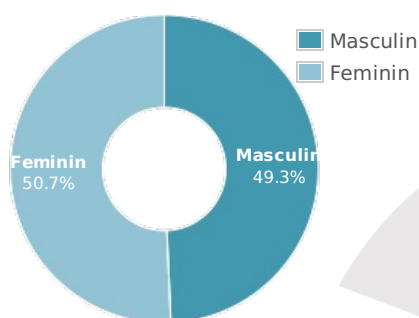

categoria: Stiri si analize
Agerpres.ro - cel mai important furnizor de informatii de presa in timp real: text, foto, infografice, audio, revista presei - difuzate non-stop - stiriile in care ai incredere!

Editor: **Agentia Nationala de Presa Agerpres**
Contractor SATI: **Agentia Nationala de Presa Agerpres**
Director General: **Claudia Victoria Nicolae**
Reprezentant BRAT: **Cristian Popescu**
Adresa: **Bucuresti, Piata Presei Libere nr. 1, Sector 1**
Telefon: **021-207.61.22**
E-mail: **cristian.popescu@agerpres.ro**
Regie Publicitate: -
Departament Publicitate: -

- [Profil general](#)
- [Gen](#)
- [Varsta](#)
- [Categorie sociala ESOMAR](#)

Gen