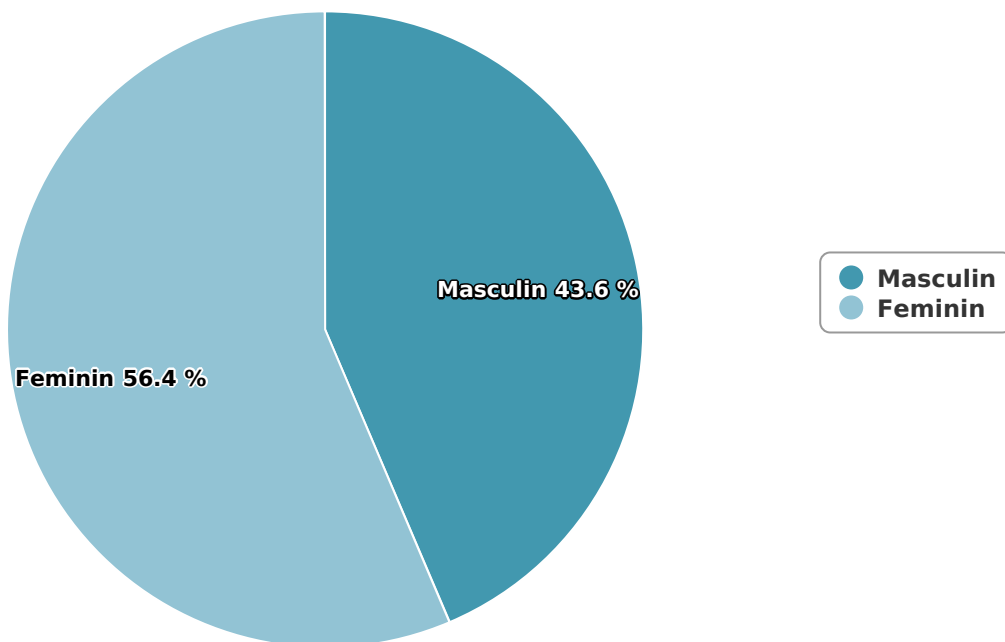

SATI Mai 2024

Gen

Vârsta

Categorie socială ESOMAR

Grup	Grup țintă	Vizitatori pe Lună (VpL)		Index afinitate
		Mii persoane	Structura	
Total	Total	105	100	100
Gen	Masculin	46	43,6	89
	Feminin	59	56,4	109
Vârsta	16-18 ani	9	9	152

Grup	Grup țintă	Vizitatori pe Lună (VpL)		Index afinitate
		Mii persoane	Structura	
	19-24 ani	11	10,9	121
	25-34 ani	12	11,8	65
	35-44 ani	16	15,5	70
	45-54 ani	23	21,9	90
	55-64 ani	15	13,9	100
	65-74 ani	18	16,8	246
Categorie socială ESOMAR	Categoria AB	43	40,9	151
	Categoria C	27	25,8	85
	Categoria DE	35	33,5	77