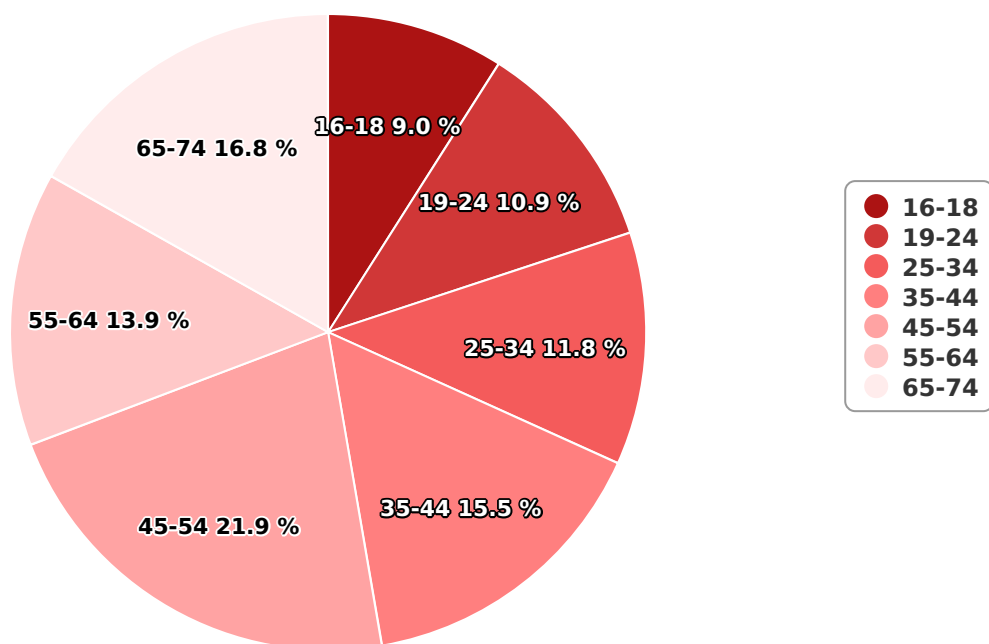

SATI Mai 2024

Gen

Vârsta

Categorie socială ESOMAR

Grup	Grup țintă	Vizitatori pe Lună (VpL)		Index afinitate
		Mii persoane	Structura	
Total	Total	105	100	100
Gen	Masculin	46	43,6	89
	Feminin	59	56,4	109
Vârsta	16-18 ani	9	9	152

Grup	Grup țintă	Vizitatori pe Lună (VpL)		Index afinitate
		Mii persoane	Structura	
	19-24 ani	11	10,9	121
	25-34 ani	12	11,8	65
	35-44 ani	16	15,5	70
	45-54 ani	23	21,9	90
	55-64 ani	15	13,9	100
	65-74 ani	18	16,8	246
Categorie socială ESOMAR	Categoria AB	43	40,9	151
	Categoria C	27	25,8	85
	Categoria DE	35	33,5	77