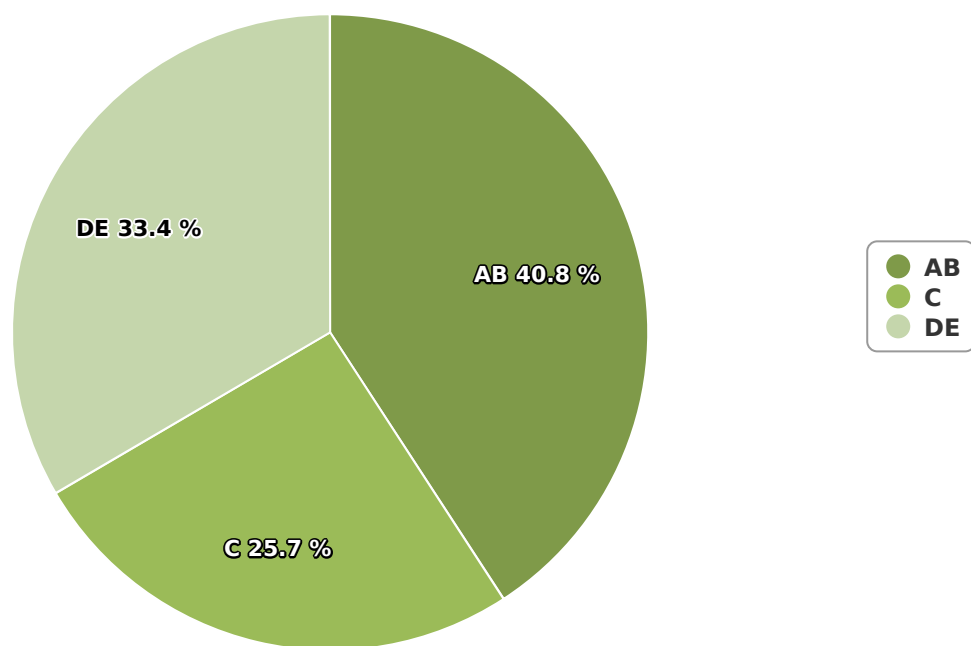

SATI Mai 2024

Gen

Vârsta

Categorie socială ESOMAR

Grup	Grup țintă	Vizitatori pe Lună (VpL)		Index afinitate
		Mii persoane	Structura	
Total	Total	105	100	100
Gen	Masculin	46	43,6	89
	Feminin	59	56,4	109
Vârsta	16-18 ani	9	9	152

Grup	Grup țintă	Vizitatori pe Lună (VpL)		Index afinitate
		Mii persoane	Structura	
	19-24 ani	11	10,9	121
	25-34 ani	12	11,8	65
	35-44 ani	16	15,5	70
	45-54 ani	23	21,9	90
	55-64 ani	15	13,9	100
	65-74 ani	18	16,8	246
Categorie socială ESOMAR	Categoria AB	43	40,9	151
	Categoria C	27	25,8	85
	Categoria DE	35	33,5	77