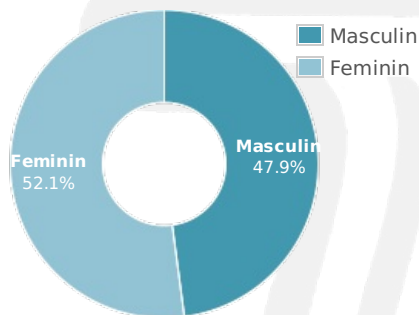

- [Profil general](#)
- [Gen](#)
- [Varsta](#)
- [Categorie sociala ESOMAR](#)

Gen

Varsta

Categorie sociala ESOMAR

Profil audienta: 1-31 Mai 2022

Grup	Grup tinta	Vizitatori pe Luna (VpL)		Index afinitate
		Mii persoane	Structura (%)	
Total	Total	96	100	100
Gen	Masculin	46	48.2	98
	Feminin	50	51.8	101
Varsta	16-18 Ani	8	8.5	176
	19-24 Ani	11	11.6	106
	25-34 Ani	14	14.7	72
	35-44 Ani	20	21.3	89
	45-54 Ani	19	20.3	92
	55-64 Ani	13	13.6	115
	65-74 Ani	10	10	157
Categorii sociale ESOMAR	Categoria AB	28	29.7	128
	Categoria C	29	30.1	104
	Categoria DE	39	40.2	83