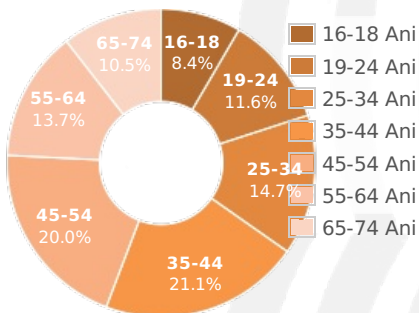

- [Profil general](#)
- [Gen](#)
- [Varsta](#)
- [Categorie sociala ESOMAR](#)

Gen

Varsta

Categorie sociala ESOMAR

Profil audienta: 1-31 Mai 2022

Grup	Grup tinta	Vizitatori pe Luna (VpL)		Index afinitate
		Mii persoane	Structura (%)	
Total	Total	96	100	100
Gen	Masculin	46	48.2	98
	Feminin	50	51.8	101
Varsta	16-18 Ani	8	8.5	176
	19-24 Ani	11	11.6	106
	25-34 Ani	14	14.7	72
	35-44 Ani	20	21.3	89
	45-54 Ani	19	20.3	92
	55-64 Ani	13	13.6	115
	65-74 Ani	10	10	157
Categorii sociale ESOMAR	Categoria AB	28	29.7	128
	Categoria C	29	30.1	104
	Categoria DE	39	40.2	83