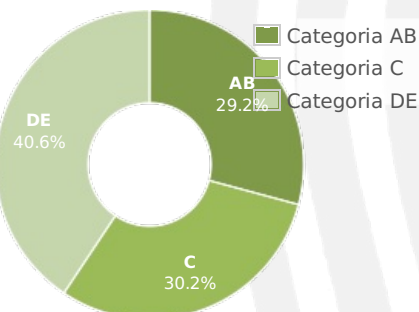

- [Profil general](#)
- [Gen](#)
- [Varsta](#)
- [Categorie sociala ESOMAR](#)

Gen

Varsta

Categorie sociala ESOMAR

Profil audienta: 1-31 Mai 2022

Grup	Grup tinta	Vizitatori pe Luna (VpL)		Index afinitate
		Mii persoane	Structura (%)	
Total	Total	96	100	100
Gen	Masculin	46	48.2	98
	Feminin	50	51.8	101
Varsta	16-18 Ani	8	8.5	176
	19-24 Ani	11	11.6	106
	25-34 Ani	14	14.7	72
	35-44 Ani	20	21.3	89
	45-54 Ani	19	20.3	92
	55-64 Ani	13	13.6	115
	65-74 Ani	10	10	157
Categorii sociale ESOMAR	Categoria AB	28	29.7	128
	Categoria C	29	30.1	104
	Categoria DE	39	40.2	83