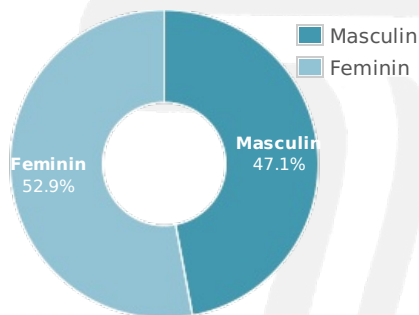

categoria: Stiri si analize
Agerpres.ro - cel mai important furnizor de informatii de presa in timp real: text, foto, infografice, audio, revista presei - difuzate non-stop - stiriile in care ai incredere!

Editor: **Agentia Nationala de Presa Agerpres**
Contractor SATI: **Agentia Nationala de Presa Agerpres**
Director General: **Claudia Victoria Nicolae**
Reprezentant BRAT: **Cristian Popescu**
Adresa: **Bucuresti, Piata Presei Libere nr. 1, Sector 1**
Telefon: **021-207.61.22**
E-mail: **cristian.popescu@agerpres.ro**
Regie Publicitate: -
Departament Publicitate: -

- [Profil general](#)
- [Gen](#)
- [Varsta](#)
- [Categorie sociala ESOMAR](#)

Gen