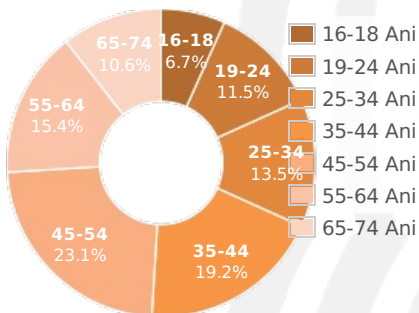

## Categorie sociala ESOMAR

**Profil audienta: 1-31 Iulie 2022**

<b>Grup</b>	<b>Grup tinta</b>	<b>Vizitatori pe Luna (VpL)</b>		<b>Index afinitate</b>
		<b>Mii persoane</b>	<b>Structura (%)</b>	
Total	Total	102	100	100
Gen	Masculin	48	46.9	97
	Feminin	54	53.1	102
Varsta	16-18 Ani	7	6.8	170
	19-24 Ani	12	11.5	100
	25-34 Ani	14	13.6	66
	35-44 Ani	20	19.8	87
	45-54 Ani	24	23.2	105
	55-64 Ani	16	15.6	126
	65-74 Ani	11	10.3	145
Categorii sociale ESOMAR	Categoria AB	33	32.7	124
	Categoria C	30	29.8	109
	Categoria DE	38	37.5	80