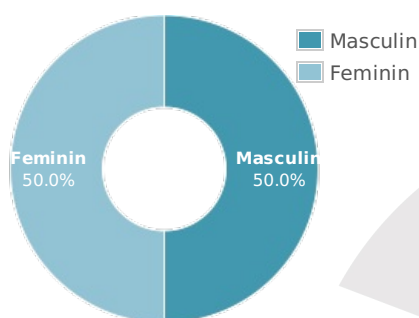

- [Profil general](#)
- [Gen](#)
- [Varsta](#)
- [Categorie sociala ESOMAR](#)

Gen

Varsta

Categorie sociala ESOMAR

SATI

STUDIUL DE AUDIENTA SI TRAFIC INTERNET

Profil audienta: 1-31 Decembrie 2022

Grup	Grup tinta	Vizitatori pe Luna (VpL)		Index afinitate
		Mii persoane	Structura (%)	
Total	Total	70	100	100
Gen	Masculin	35	49.6	100
	Feminin	35	50.4	99
Varsta	16-18 Ani	7	9.6	184
	19-24 Ani	9	12.2	120
	25-34 Ani	8	12	61
	35-44 Ani	14	20.6	88
	45-54 Ani	15	21	94
	55-64 Ani	10	14.6	114
	65-74 Ani	7	10	156
Categorii sociale ESOMAR	Categoria AB	27	38.2	146
	Categoria C	19	27.1	97
	Categoria DE	24	34.7	74