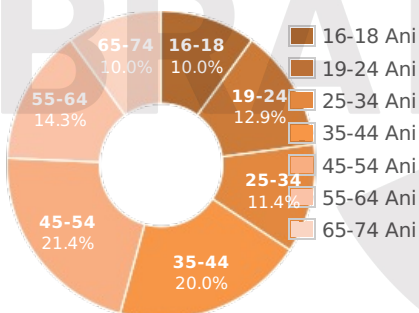

- [Profil general](#)
- [Gen](#)
- [Varsta](#)
- [Categorie sociala ESOMAR](#)

Gen

Varsta

Categorie sociala ESOMAR

SATI

STUDIUL DE AUDIENTA SI TRAFIC INTERNET

Profil audienta: 1-31 Decembrie 2022

Grup	Grup tinta	Vizitatori pe Luna (VpL)		Index afinitate
		Mii persoane	Structura (%)	
Total	Total	70	100	100
Gen	Masculin	35	49.6	100
	Feminin	35	50.4	99
Varsta	16-18 Ani	7	9.6	184
	19-24 Ani	9	12.2	120
	25-34 Ani	8	12	61
	35-44 Ani	14	20.6	88
	45-54 Ani	15	21	94
	55-64 Ani	10	14.6	114
	65-74 Ani	7	10	156
Categorii sociale ESOMAR	Categoria AB	27	38.2	146
	Categoria C	19	27.1	97
	Categoria DE	24	34.7	74