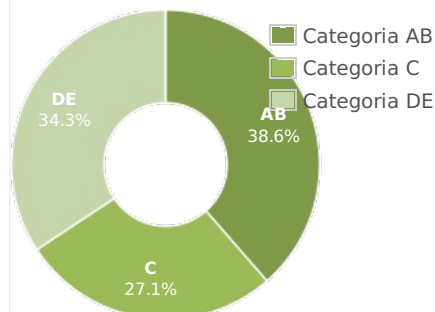

- [Profil general](#)
- [Gen](#)
- [Varsta](#)
- [Categorie sociala ESOMAR](#)

Gen

Varsta

Categorie sociala ESOMAR

SATI

STUDIUL DE AUDIENTA SI TRAFIC INTERNET

Profil audienta: 1-31 Decembrie 2022

Grup	Grup tinta	Vizitatori pe Luna (VpL)		Index afinitate
		Mii persoane	Structura (%)	
Total	Total	70	100	100
Gen	Masculin	35	49.6	100
	Feminin	35	50.4	99
Varsta	16-18 Ani	7	9.6	184
	19-24 Ani	9	12.2	120
	25-34 Ani	8	12	61
	35-44 Ani	14	20.6	88
	45-54 Ani	15	21	94
	55-64 Ani	10	14.6	114
	65-74 Ani	7	10	156
Categorii sociale ESOMAR	Categoria AB	27	38.2	146
	Categoria C	19	27.1	97
	Categoria DE	24	34.7	74