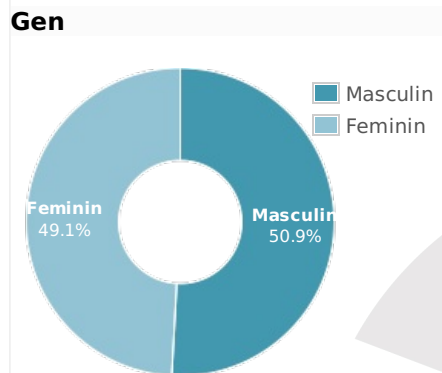

- [Profil general](#)
- [Gen](#)
- [Varsta](#)
- [Categorie sociala ESOMAR](#)

SATI

STUDIUL DE AUDIENTA SI TRAFIC INTERNET

**Profil audienta: 1-31 August 2023**

Grup	Grup tinta	Vizitatori pe Luna (VpL)		Index afinitate
		Mii persoane	Structura (%)	
Total	Total	57	100	100
Gen	Masculin	29	51.6	106
	Feminin	28	48.4	94
Varsta	16-18 Ani	5	9.3	168
	19-24 Ani	9	15.9	155
	25-34 Ani	7	12.3	61
	35-44 Ani	9	15.5	65
	45-54 Ani	11	18.7	85
	55-64 Ani	9	16.4	139
	65-74 Ani	7	11.9	171
Categorie sociala ESOMAR	Categoria AB	19	33.2	145
	Categoria C	16	27.3	104
	Categoria DE	23	39.5	77