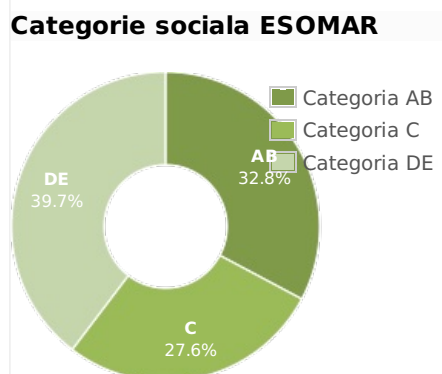

categoria: Stiri si analize  
Agerpres.ro - cel mai important furnizor de informatii de presa in timp real: text, foto, infografice, audio, revista presei - difuzate non-stop - stiriile in care ai incredere!

- [Profil general](#)
- [Gen](#)
- [Varsta](#)
- [Categorie sociala ESOMAR](#)

SATI

STUDIUL DE AUDIENTA SI TRAFIC INTERNET

**Profil audienta: 1-31 August 2023**

Grup	Grup tinta	Vizitatori pe Luna (VpL)		Index afinitate
		Mii persoane	Structura (%)	
Total	Total	57	100	100
Gen	Masculin	29	51.6	106
	Feminin	28	48.4	94
Varsta	16-18 Ani	5	9.3	168
	19-24 Ani	9	15.9	155
	25-34 Ani	7	12.3	61
	35-44 Ani	9	15.5	65
	45-54 Ani	11	18.7	85
	55-64 Ani	9	16.4	139
	65-74 Ani	7	11.9	171
Categorie sociala ESOMAR	Categoria AB	19	33.2	145
	Categoria C	16	27.3	104
	Categoria DE	23	39.5	77