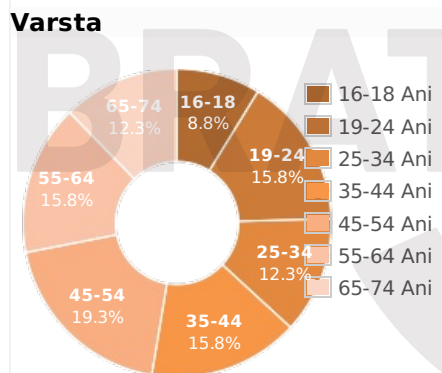

- [Profil general](#)
- [Gen](#)
- [Varsta](#)
- [Categorie sociala ESOMAR](#)

SATI

STUDIUL DE AUDIENTA SI TRAFIC INTERNET

**Profil audienta: 1-31 August 2023**

Grup	Grup tinta	Vizitatori pe Luna (VpL)		Index afinitate
		Mii persoane	Structura (%)	
Total	Total	57	100	100
Gen	Masculin	29	51.6	106
	Feminin	28	48.4	94
Varsta	16-18 Ani	5	9.3	168
	19-24 Ani	9	15.9	155
	25-34 Ani	7	12.3	61
	35-44 Ani	9	15.5	65
	45-54 Ani	11	18.7	85
	55-64 Ani	9	16.4	139
	65-74 Ani	7	11.9	171
Categorie sociala ESOMAR	Categoria AB	19	33.2	145
	Categoria C	16	27.3	104
	Categoria DE	23	39.5	77