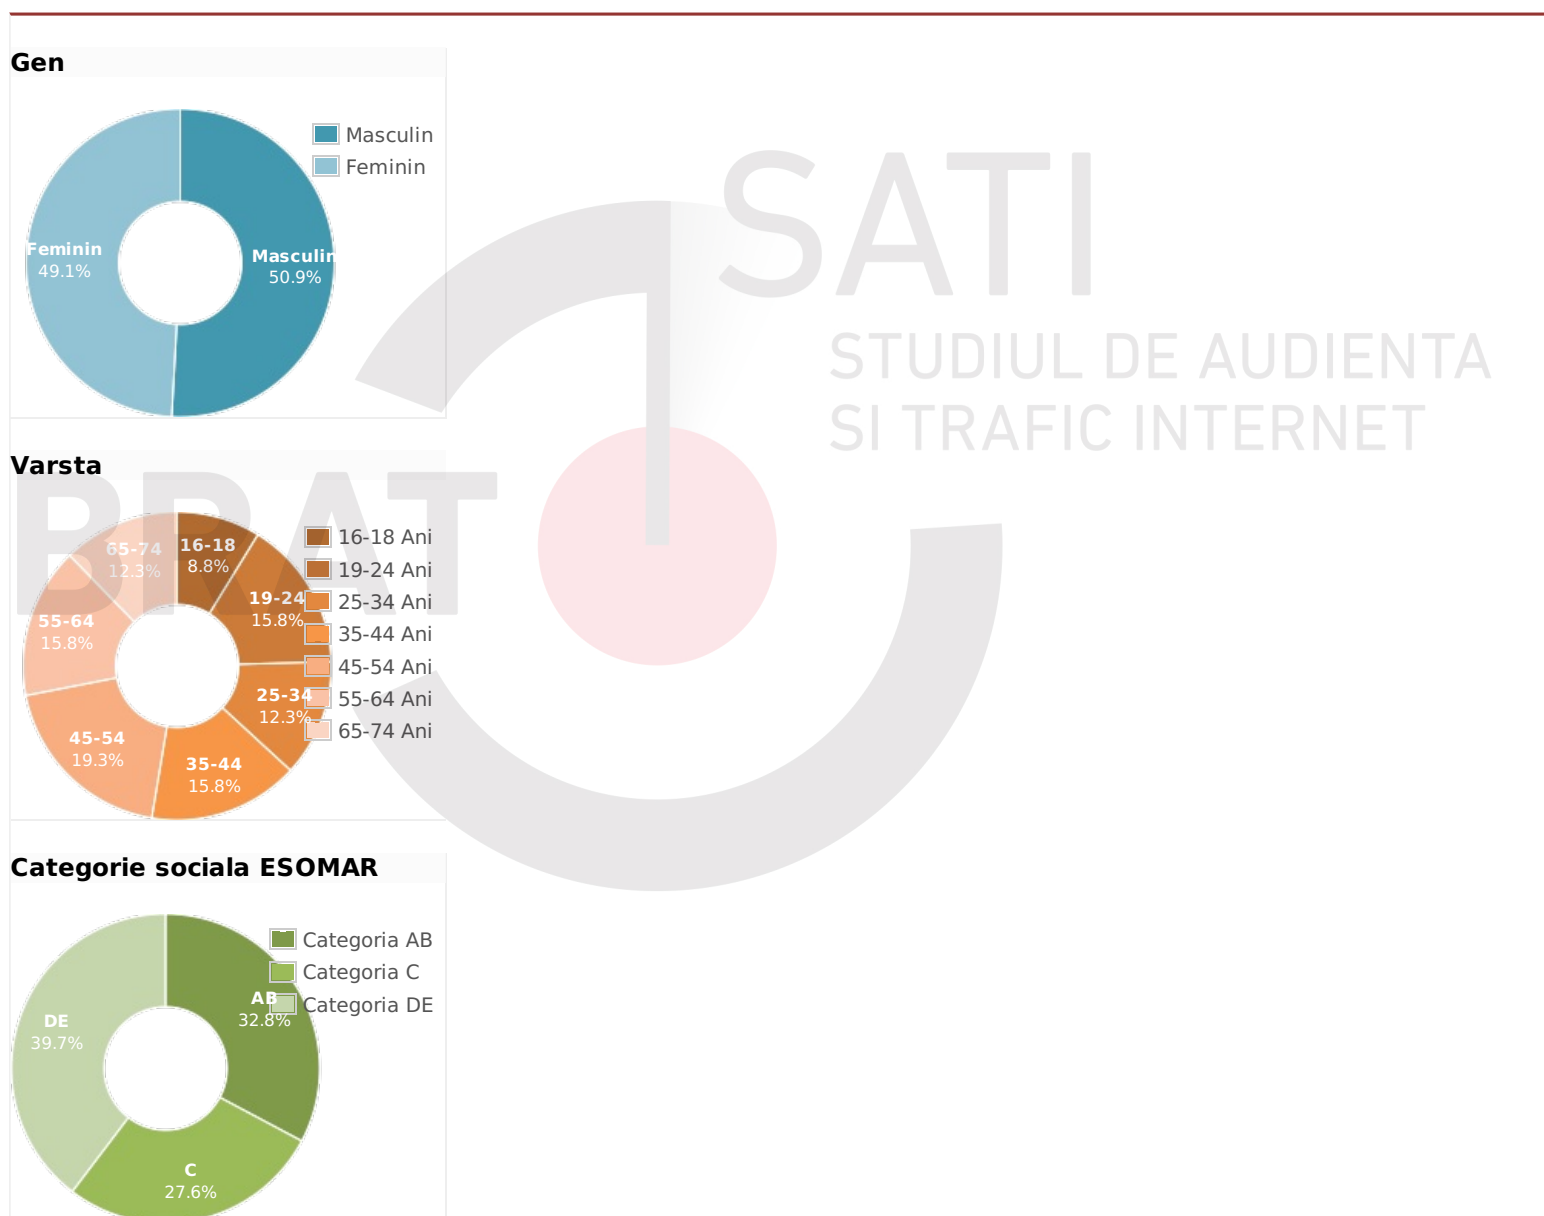

- [Profil general](#)
- [Gen](#)
- [Varsta](#)
- [Categorie sociala ESOMAR](#)

SATI

STUDIUL DE AUDIENTA SI TRAFIC INTERNET

**Profil audienta: 1-31 August 2023**

Grup	Grup tinta	Vizitatori pe Luna (VpL)		Index afinitate
		Mii persoane	Structura (%)	
Total	Total	57	100	100
Gen	Masculin	29	51.6	106
	Feminin	28	48.4	94
Varsta	16-18 Ani	5	9.3	168
	19-24 Ani	9	15.9	155
	25-34 Ani	7	12.3	61
	35-44 Ani	9	15.5	65
	45-54 Ani	11	18.7	85
	55-64 Ani	9	16.4	139
	65-74 Ani	7	11.9	171
Categorie sociala ESOMAR	Categoria AB	19	33.2	145
	Categoria C	16	27.3	104
	Categoria DE	23	39.5	77