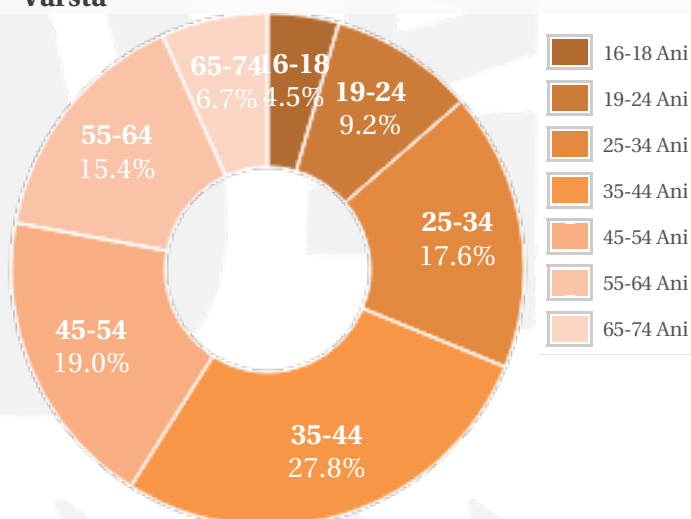

Faptele asa cum sunt

Editor:	Adevarul Holding
Contractor SATI:	Adevarul Holding SRL
Director General:	Cristian Stancu
Reprezentant BRAT:	Gabriela Stan
Adresa	Bucuresti, Str. Fabrica de Glucoza nr. 21, Parter, Sector 2
Telefon:	0372-130.100
E-mail:	gabriela.stan@adevarulholding.ro
Regie Publicitate:	eAd.ro Interactive
Departament Publicitate:	Dana Butnaru

Profil general Gen Varsta Categorie sociala ESOMAR

Gen

Varsta

Categorie sociala ESOMAR