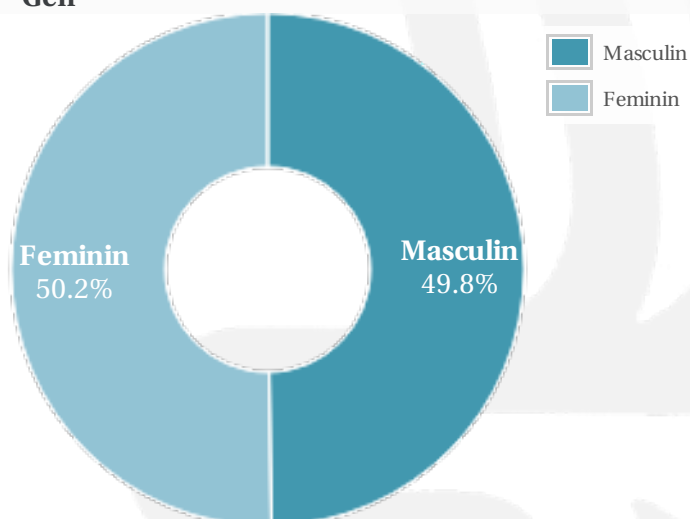

Faptele asa cum sunt

Editor:	Adevarul Holding
Contractor SATI:	Adevarul Holding SRL
Director General:	Cristian Stancu
Reprezentant BRAT:	Gabriela Stan
Adresa	Bucuresti, Str. Fabrica de Glucoza nr. 21, Parter, Sector 2
Telefon:	0372-130.100
E-mail:	gabriela.stan@adevarulholding.ro
Regie Publicitate:	eAd.ro Interactive
Departament Publicitate:	Dana Butnaru

Profil general Gen Varsta Categorie sociala ESOMAR

Gen