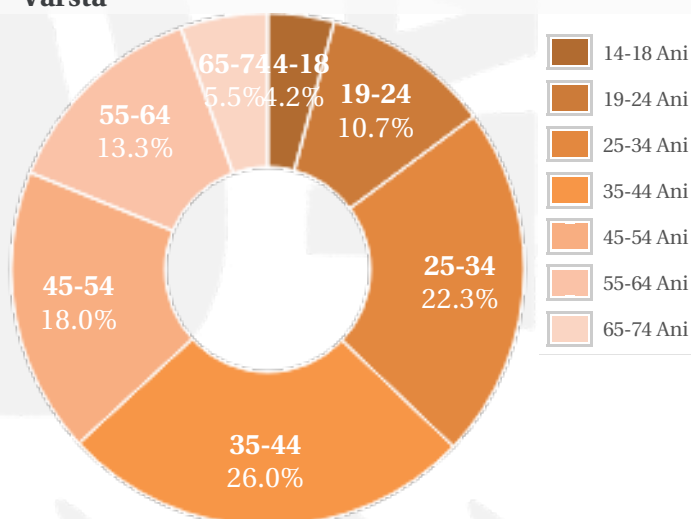

Faptele asa cum sunt

Editor:	Adevarul Holding
Contractor SATI:	Adevarul Holding
Director General:	Cristian Stancu
Reprezentant BRAT:	Steluta Tapoi-Zamfir
Adresa	Bucuresti, Str. Fabrica de Glucoza nr. 21, Parter, Sector 2
Telefon:	0372-130.100
E-mail:	steluta.zamfir@adevarulholding.ro
Regie Publicitate:	eAd.ro Interactive
Departament Publicitate:	Dana Butnaru

Profil general Gen Varsta Categorie sociala ESOMAR

Gen

Varsta

Categorie sociala ESOMAR