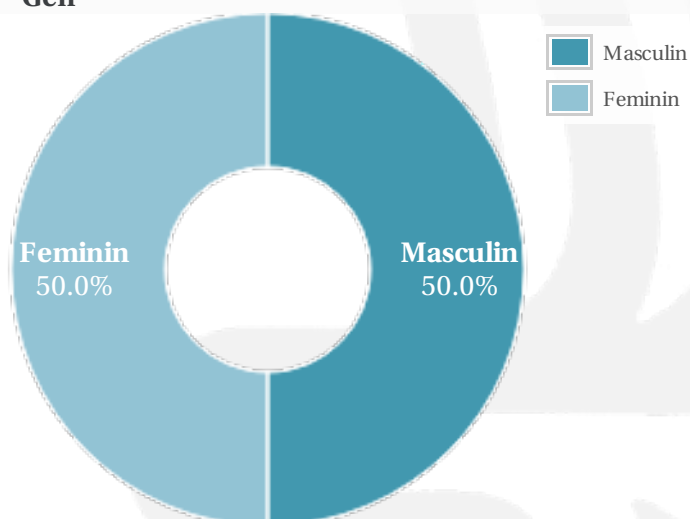

Faptele asa cum sunt

Editor:	Adevarul Holding
Contractor SATI:	Adevarul Holding
Director General:	Cristian Stancu
Reprezentant BRAT:	Steluta Tapoi-Zamfir
Adresa	Bucuresti, Str. Fabrica de Glucoza nr. 21, Parter, Sector 2
Telefon:	0372-130.100
E-mail:	steluta.zamfir@adevarulholding.ro
Regie Publicitate:	eAd.ro Interactive
Departament Publicitate:	Dana Butnaru

Profil general Gen Varsta Categorie sociala ESOMAR

Gen