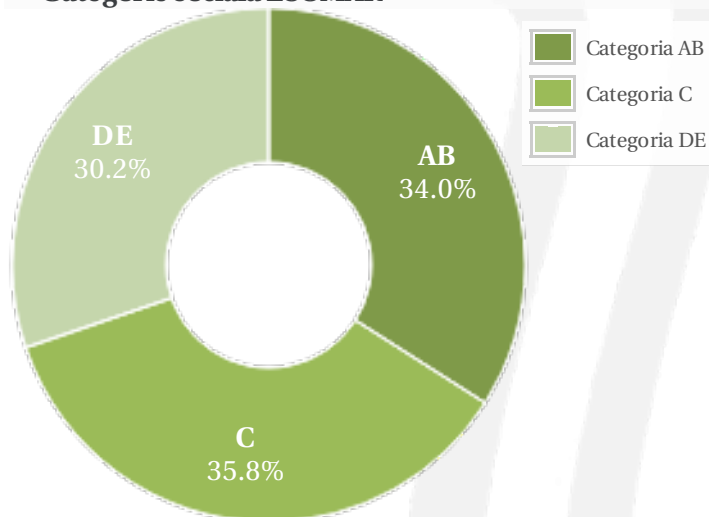

Profil general Gen Varsta Categorie sociala ESOMAR

Gen

Varsta

Categorie sociala ESOMAR

Profil audienta: 1-31 Octombrie 2019

Grup	Grup tinta	Vizitatori pe Saptamana (VpS)		Index afinitate
		Mii persoane	Structura (%)	
Gen	Masculin	961	47	93
	Feminin	1085	53	106
Varsta	14-18 Ani	91	4.5	100
	19-24 Ani	236	11.5	77
	25-34 Ani	471	23	91
	35-44 Ani	529	25.8	101
	45-54 Ani	356	17.4	106
	55-64 Ani	272	13.3	127
	65-74 Ani	91	4.5	126
Categorii sociale ESOMAR	Categoria AB	696	34	108
	Categoria C	732	35.8	99
	Categoria DE	618	30.2	92