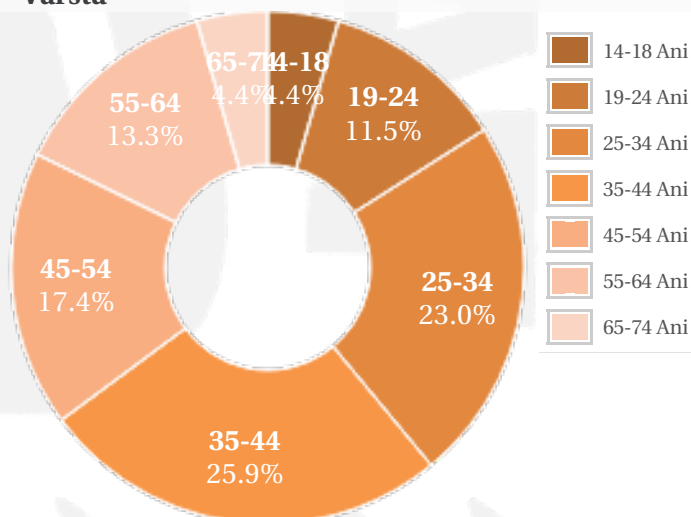

Profil general Gen Varsta Categorie sociala ESOMAR

Gen

Varsta

Categorie sociala ESOMAR

Profil audienta: 1-31 Octombrie 2019

Grup	Grup tinta	Vizitatori pe Saptamana (VpS)		Index afinitate
		Mii persoane	Structura (%)	
Gen	Masculin	961	47	93
	Feminin	1085	53	106
Varsta	14-18 Ani	91	4.5	100
	19-24 Ani	236	11.5	77
	25-34 Ani	471	23	91
	35-44 Ani	529	25.8	101
	45-54 Ani	356	17.4	106
	55-64 Ani	272	13.3	127
	65-74 Ani	91	4.5	126
Categorii sociale ESOMAR	Categoria AB	696	34	108
	Categoria C	732	35.8	99
	Categoria DE	618	30.2	92