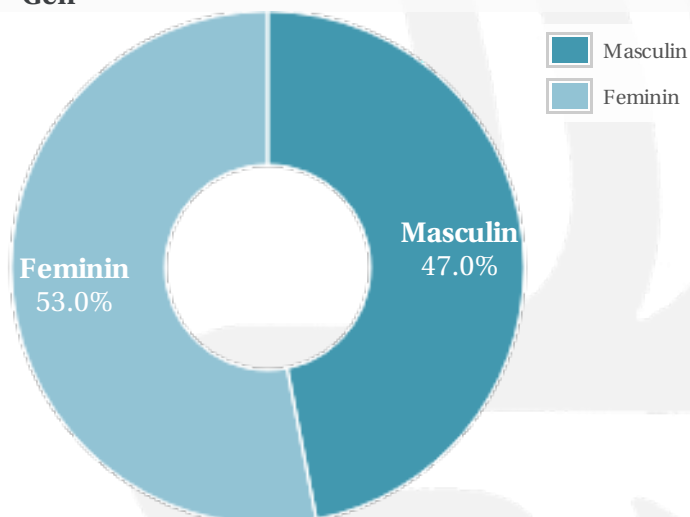

Profil general Gen Varsta Categorie sociala ESOMAR

Gen

Varsta

Categorie sociala ESOMAR

Profil audienta: 1-31 Octombrie 2019

Grup	Grup tinta	Vizitatori pe Saptamana (VpS)		Index afinitate
		Mii persoane	Structura (%)	
Gen	Masculin	961	47	93
	Feminin	1085	53	106
Varsta	14-18 Ani	91	4.5	100
	19-24 Ani	236	11.5	77
	25-34 Ani	471	23	91
	35-44 Ani	529	25.8	101
	45-54 Ani	356	17.4	106
	55-64 Ani	272	13.3	127
	65-74 Ani	91	4.5	126
Categorii sociale ESOMAR	Categoria AB	696	34	108
	Categoria C	732	35.8	99
	Categoria DE	618	30.2	92