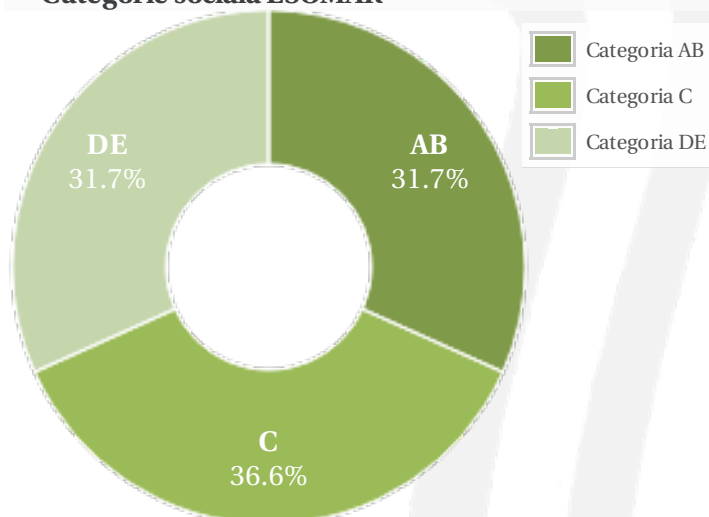

Profil general Gen Varsta Categorie sociala ESOMAR

Gen

Varsta

Categorie sociala ESOMAR

Profil audienta: 1-31 Ianuarie 2021

| Grup | Grup tinta | Vizitatori pe Luna (VpL) | | Index afinitate |
|-----------------------------|--------------|--------------------------|---------------|-----------------|
| | | Mii persoane | Structura (%) | |
| Total | Total | 2016 | 100 | 100 |
| Gen | Masculin | 971 | 48.2 | 96 |
| | Feminin | 1045 | 51.8 | 103 |
| Varsta | 14-18 Ani | 108 | 5.4 | 113 |
| | 19-24 Ani | 213 | 10.6 | 77 |
| | 25-34 Ani | 424 | 21 | 86 |
| | 35-44 Ani | 463 | 23 | 90 |
| | 45-54 Ani | 382 | 19 | 112 |
| | 55-64 Ani | 305 | 15.1 | 135 |
| | 65-74 Ani | 121 | 6 | 161 |
| Categorii sociale ESOMAR | Categoria AB | 639 | 31.7 | 114 |
| | Categoria C | 738 | 36.6 | 101 |
| | Categoria DE | 639 | 31.7 | 87 |