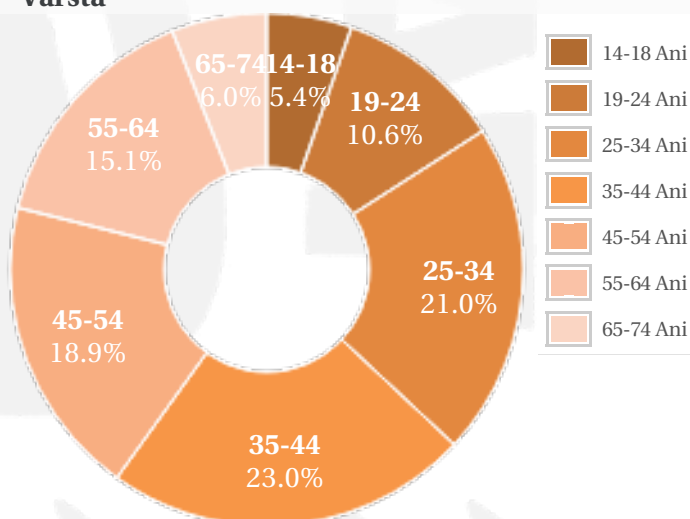

Profil general Gen Varsta Categorie sociala ESOMAR

Gen

Varsta

Categorie sociala ESOMAR

Profil audienta: 1-31 Ianuarie 2021

| Grup | Grup tinta | Vizitatori pe Luna (VpL) | | Index afinitate |
|-----------------------------|--------------|--------------------------|---------------|-----------------|
| | | Mii persoane | Structura (%) | |
| Total | Total | 2016 | 100 | 100 |
| Gen | Masculin | 971 | 48.2 | 96 |
| | Feminin | 1045 | 51.8 | 103 |
| Varsta | 14-18 Ani | 108 | 5.4 | 113 |
| | 19-24 Ani | 213 | 10.6 | 77 |
| | 25-34 Ani | 424 | 21 | 86 |
| | 35-44 Ani | 463 | 23 | 90 |
| | 45-54 Ani | 382 | 19 | 112 |
| | 55-64 Ani | 305 | 15.1 | 135 |
| | 65-74 Ani | 121 | 6 | 161 |
| Categorii sociale ESOMAR | Categoria AB | 639 | 31.7 | 114 |
| | Categoria C | 738 | 36.6 | 101 |
| | Categoria DE | 639 | 31.7 | 87 |