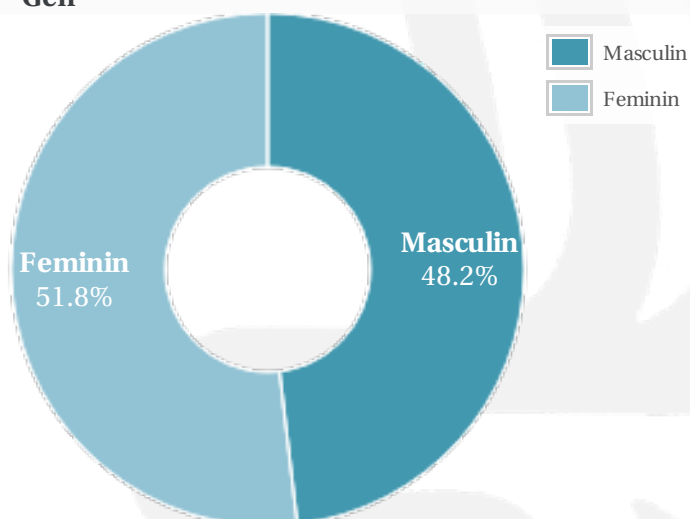

Profil general Gen Varsta Categorie sociala ESOMAR

Gen

Varsta

Categorie sociala ESOMAR

Profil audienta: 1-31 Ianuarie 2021

| Grup | Grup tinta | Vizitatori pe Luna (VpL) | | Index afinitate |
|-----------------------------|--------------|--------------------------|---------------|-----------------|
| | | Mii persoane | Structura (%) | |
| Total | Total | 2016 | 100 | 100 |
| Gen | Masculin | 971 | 48.2 | 96 |
| | Feminin | 1045 | 51.8 | 103 |
| Varsta | 14-18 Ani | 108 | 5.4 | 113 |
| | 19-24 Ani | 213 | 10.6 | 77 |
| | 25-34 Ani | 424 | 21 | 86 |
| | 35-44 Ani | 463 | 23 | 90 |
| | 45-54 Ani | 382 | 19 | 112 |
| | 55-64 Ani | 305 | 15.1 | 135 |
| | 65-74 Ani | 121 | 6 | 161 |
| Categorii sociale ESOMAR | Categoria AB | 639 | 31.7 | 114 |
| | Categoria C | 738 | 36.6 | 101 |
| | Categoria DE | 639 | 31.7 | 87 |