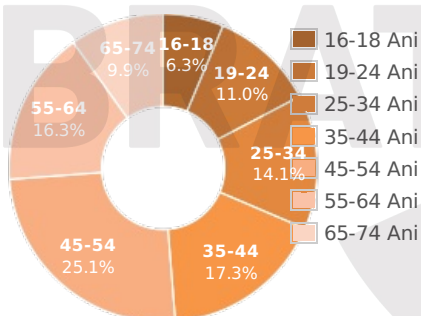

### Categorie sociala ESOMAR

SATI

STUDIUL DE AUDIENTA  
SI TRAFIC INTERNET

**Profil audienta: 1-28 Februarie 2023**

Grup	Grup tinta	Vizitatori pe Luna (VpL)		Index afinitate
		Mii persoane	Structura (%)	
Total	Total	1466	100	100
Gen	Masculin	706	48.2	99
	Feminin	760	51.8	100
Varsta	16-18 Ani	93	6.4	136
	19-24 Ani	161	11	102
	25-34 Ani	207	14.1	70
	35-44 Ani	254	17.4	77
	45-54 Ani	368	25.1	110
	55-64 Ani	239	16.3	125
	65-74 Ani	145	9.9	155
Categorii sociale ESOMAR	Categoria AB	424	28.9	113
	Categoria C	346	23.6	96
	Categoria DE	696	47.5	94