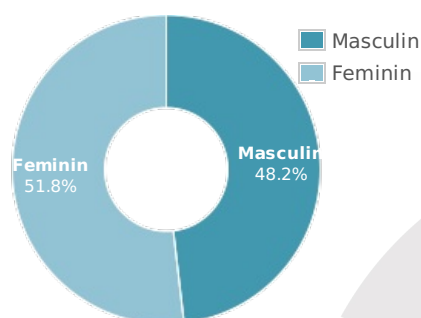

Editor: **Adevarul Holding SRL**
Contractor SATI: **Adevarul Holding SRL**
Director General: **Cristian Stancu**
Reprezentant BRAT: **Gabriela Stan**
Adresa: **Bucuresti, Str. Fabrica de Glucoza nr. 21, Parter, Sector 2**
Telefon: **0372-130.100**
E-mail: **gabriela.stan@adevarulholding.ro**
Regie Publicitate: **eAd.ro Interactive**
Departament Publicitate: **Dana Butnaru**

- [Profil general](#)
- [Gen](#)
- [Varsta](#)
- [Categorie sociala ESOMAR](#)

Gen