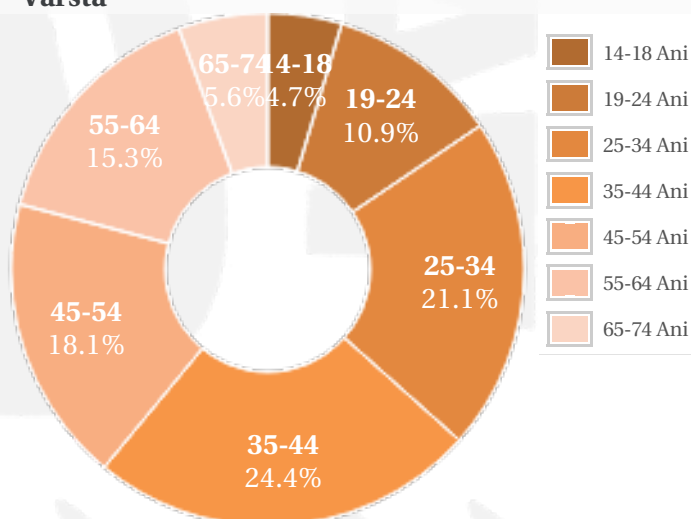

Profil general

Gen

Varsta

Categorii sociale ESOMAR

Gen

Varsta

Categorii sociale ESOMAR

Profil audienta: 1-31 Decembrie 2020

Grup	Grup tinta	Vizitatori pe Luna (VpL)		Index afinitate
		Mii persoane	Structura (%)	
Total	Total	2060	100	100
Gen	Masculin	1055	51.2	100
	Feminin	1005	48.8	99
Varsta	14-18 Ani	96	4.7	106
	19-24 Ani	224	10.9	75
	25-34 Ani	434	21	84
	35-44 Ani	503	24.4	96
	45-54 Ani	373	18.1	109
	55-64 Ani	315	15.3	138
	65-74 Ani	116	5.7	162
Categorii sociale ESOMAR	Categoria AB	698	33.9	117
	Categoria C	726	35.2	98
	Categoria DE	637	30.9	87