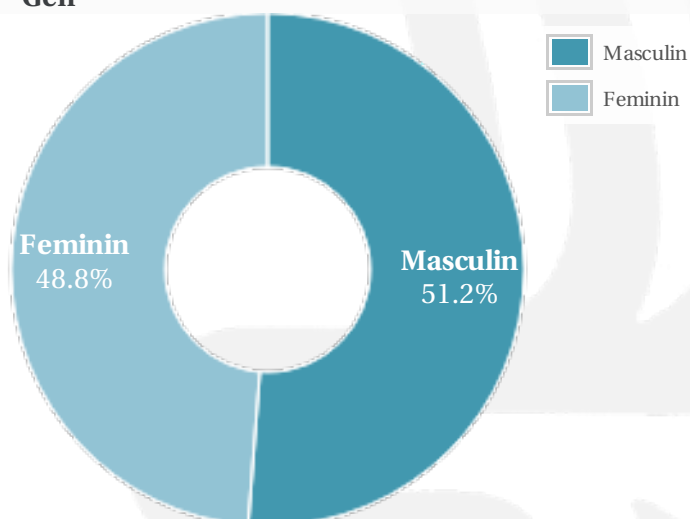

Profil general

Gen

Varsta

Categorii sociale ESOMAR

Gen

Varsta

Categorii sociale ESOMAR

Profil audienta: 1-31 Decembrie 2020

Grup	Grup tinta	Vizitatori pe Luna (VpL)		Index afinitate
		Mii persoane	Structura (%)	
Total	Total	2060	100	100
Gen	Masculin	1055	51.2	100
	Feminin	1005	48.8	99
Varsta	14-18 Ani	96	4.7	106
	19-24 Ani	224	10.9	75
	25-34 Ani	434	21	84
	35-44 Ani	503	24.4	96
	45-54 Ani	373	18.1	109
	55-64 Ani	315	15.3	138
	65-74 Ani	116	5.7	162
Categorii sociale ESOMAR	Categoria AB	698	33.9	117
	Categoria C	726	35.2	98
	Categoria DE	637	30.9	87