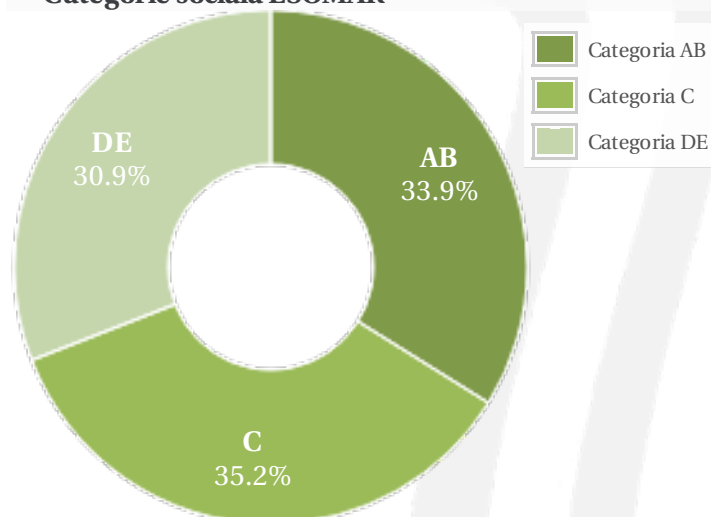

Profil general

Gen

Varsta

Categorii sociale ESOMAR

Gen

Varsta

Categorii sociale ESOMAR

Profil audienta: 1-31 Decembrie 2020

Grup	Grup tinta	Vizitatori pe Luna (VpL)		Index afinitate
		Mii persoane	Structura (%)	
Total	Total	2060	100	100
Gen	Masculin	1055	51.2	100
	Feminin	1005	48.8	99
Varsta	14-18 Ani	96	4.7	106
	19-24 Ani	224	10.9	75
	25-34 Ani	434	21	84
	35-44 Ani	503	24.4	96
	45-54 Ani	373	18.1	109
	55-64 Ani	315	15.3	138
	65-74 Ani	116	5.7	162
Categorii sociale ESOMAR	Categoria AB	698	33.9	117
	Categoria C	726	35.2	98
	Categoria DE	637	30.9	87