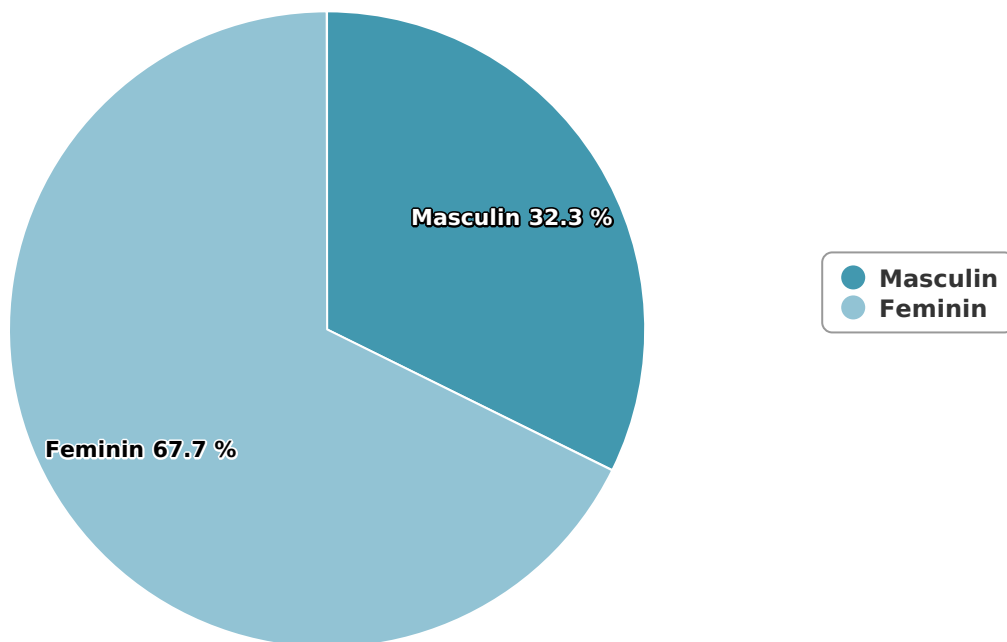

SATI Mai 2024

Gen

## Vârsta

## Categorie socială ESOMAR

Grup	Grup țintă	Vizitatori pe Lună (VpL)		Index afinitate
		Mii persoane	Structura	
Total	Total	25	100	100
Gen	Masculin	8	32,3	66
	Feminin	17	67,7	131
Vârsta	16-18 ani	3	11,5	194

Grup	Grup țintă	Vizitatori pe Lună (VpL)		Index afinitate
		Mii persoane	Structura	
	19-24 ani	4	15,1	168
	25-34 ani	4	17,2	95
	35-44 ani	4	18	81
	45-54 ani	4	18	74
	55-64 ani	3	10,5	75
	65-74 ani	2	9,7	141
Categorie socială ESOMAR	Categoria AB	8	30,4	112
	Categoria C	7	29,5	98
	Categoria DE	10	40,3	93