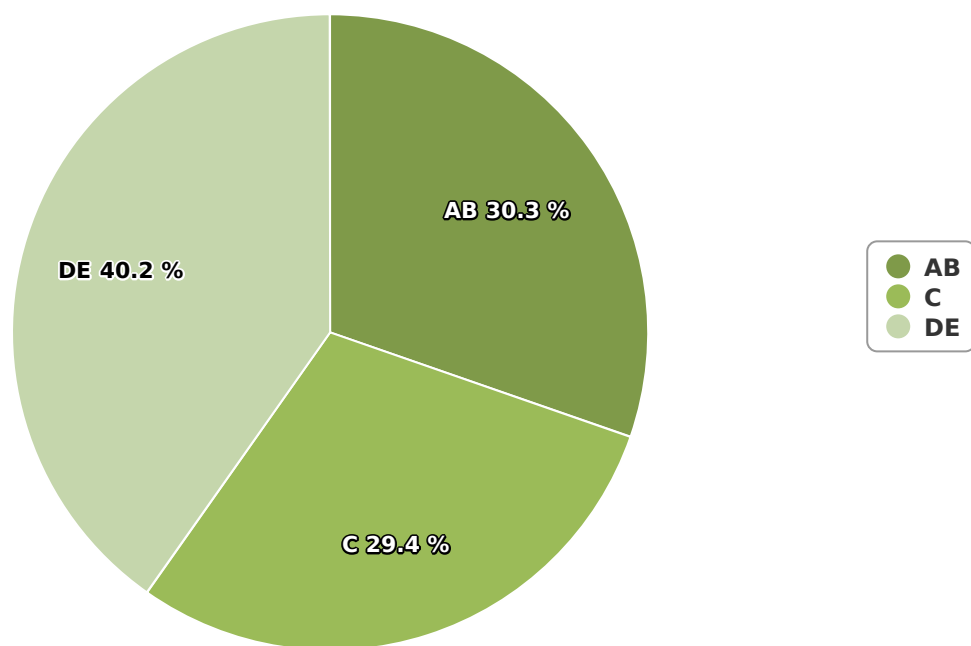

SATI Mai 2024

Gen

## Vârsta

## Categorie socială ESOMAR

Grup	Grup țintă	Vizitatori pe Lună (VpL)		Index afinitate
		Mii persoane	Structura	
Total	Total	25	100	100
Gen	Masculin	8	32,3	66
	Feminin	17	67,7	131
Vârsta	16-18 ani	3	11,5	194