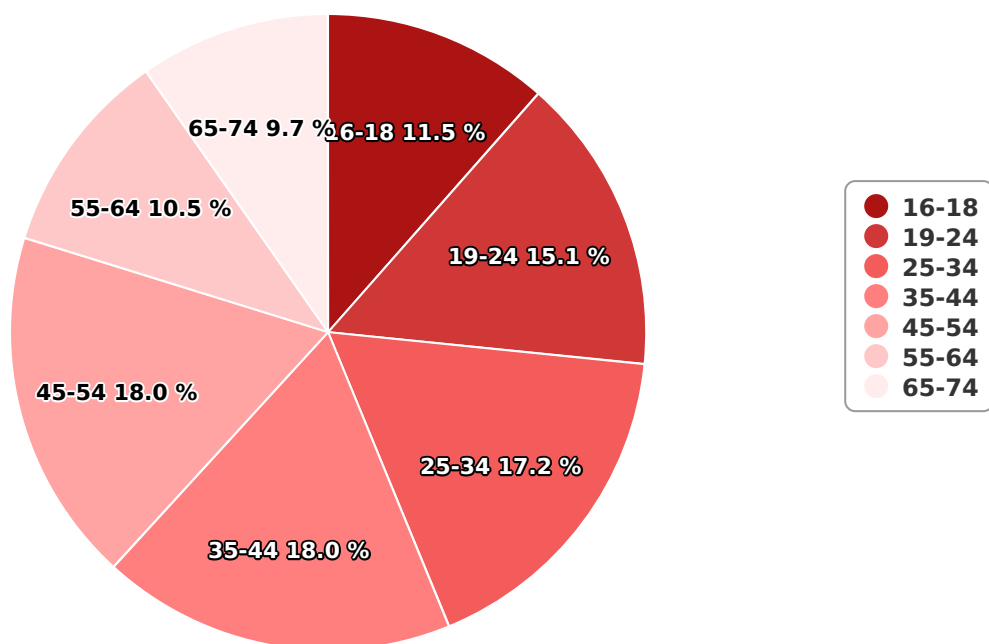

SATI Mai 2024

Gen

## Vârsta

## Categorie socială ESOMAR

Grup	Grup țintă	Vizitatori pe Lună (VpL)		Index afinitate
		Mii persoane	Structura	
Total	Total	25	100	100
Gen	Masculin	8	32,3	66
	Feminin	17	67,7	131
Vârsta	16-18 ani	3	11,5	194

Grup	Grup țintă	Vizitatori pe Lună (VpL)		Index afinitate
		Mii persoane	Structura	
	19-24 ani	4	15,1	168
	25-34 ani	4	17,2	95
	35-44 ani	4	18	81
	45-54 ani	4	18	74
	55-64 ani	3	10,5	75
	65-74 ani	2	9,7	141
Categorie socială ESOMAR	Categoria AB	8	30,4	112
	Categoria C	7	29,5	98
	Categoria DE	10	40,3	93