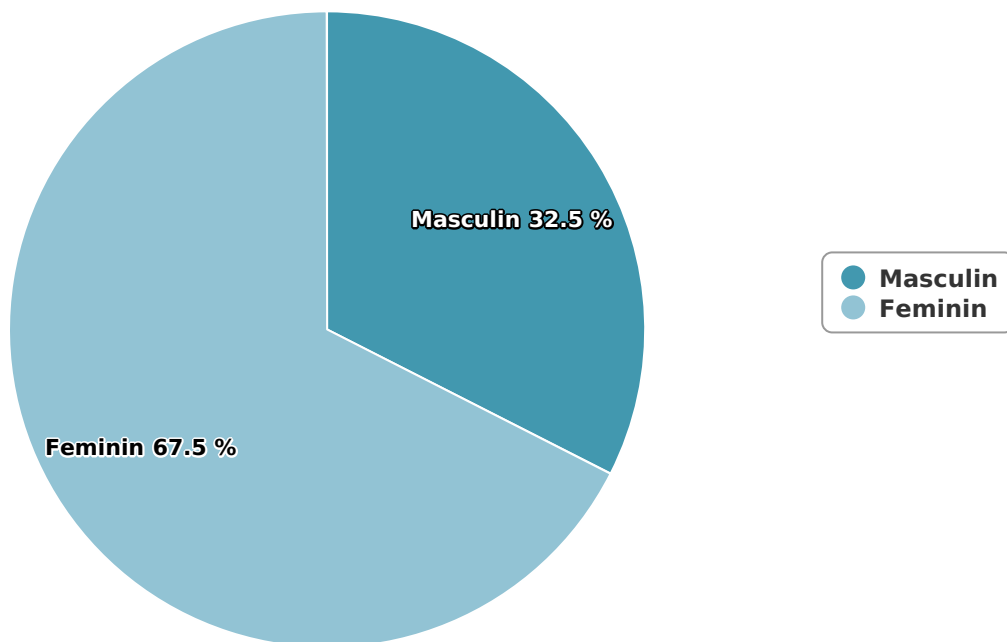

SATI Iunie 2024

Gen

Vârsta

Categorie socială ESOMAR

Grup	Grup țintă	Vizitatori pe Lună (VpL)		Index afinitate
		Mii persoane	Structura	
Total	Total	24	100	100
Gen	Masculin	8	32,5	67
	Feminin	16	67,5	131
Vârsta	16-18 ani	3	10,7	179

Grup	Grup țintă	Vizitatori pe Lună (VpL)		Index afinitate
		Mii persoane	Structura	
	19-24 ani	4	15,4	171
	25-34 ani	4	18,7	103
	35-44 ani	4	17,2	77
	45-54 ani	5	19,5	80
	55-64 ani	3	10,7	76
	65-74 ani	2	7,8	114
Categorie socială ESOMAR	Categoria AB	6	26,8	99
	Categoria C	7	29,4	97
	Categoria DE	10	43,8	101