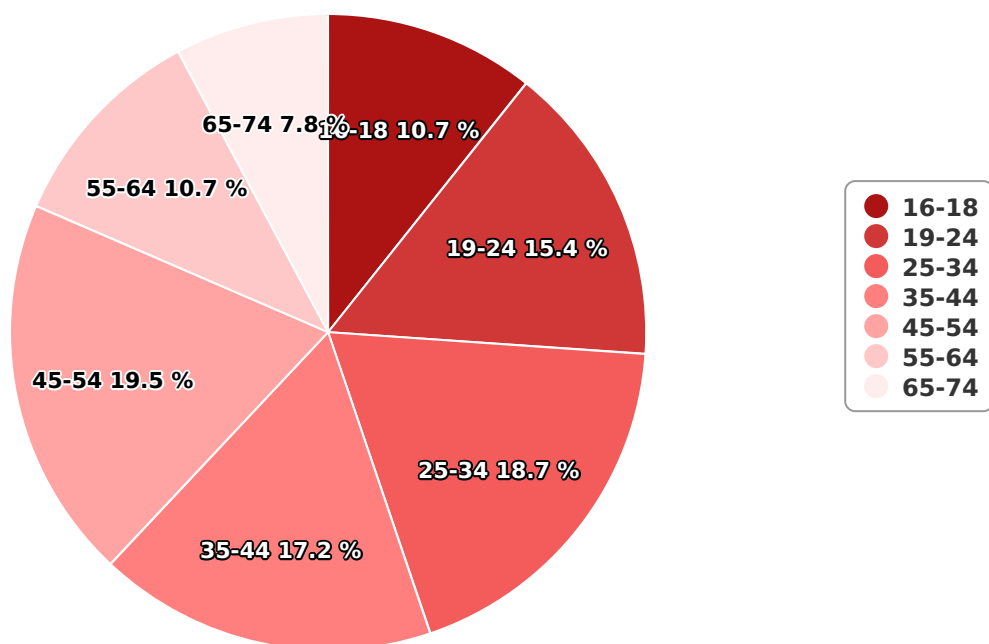

SATI Iunie 2024

Gen

Vârsta

Categorie socială ESOMAR

Grup	Grup țintă	Vizitatori pe Lună (VpL)		Index afinitate
		Mii persoane	Structura	
Total	Total	24	100	100
Gen	Masculin	8	32,5	67
	Feminin	16	67,5	131
Vârsta	16-18 ani	3	10,7	179

Grup	Grup țintă	Vizitatori pe Lună (VpL)		Index afinitate
		Mii persoane	Structura	
	19-24 ani	4	15,4	171
	25-34 ani	4	18,7	103
	35-44 ani	4	17,2	77
	45-54 ani	5	19,5	80
	55-64 ani	3	10,7	76
	65-74 ani	2	7,8	114
Categorie socială ESOMAR	Categoria AB	6	26,8	99
	Categoria C	7	29,4	97
	Categoria DE	10	43,8	101