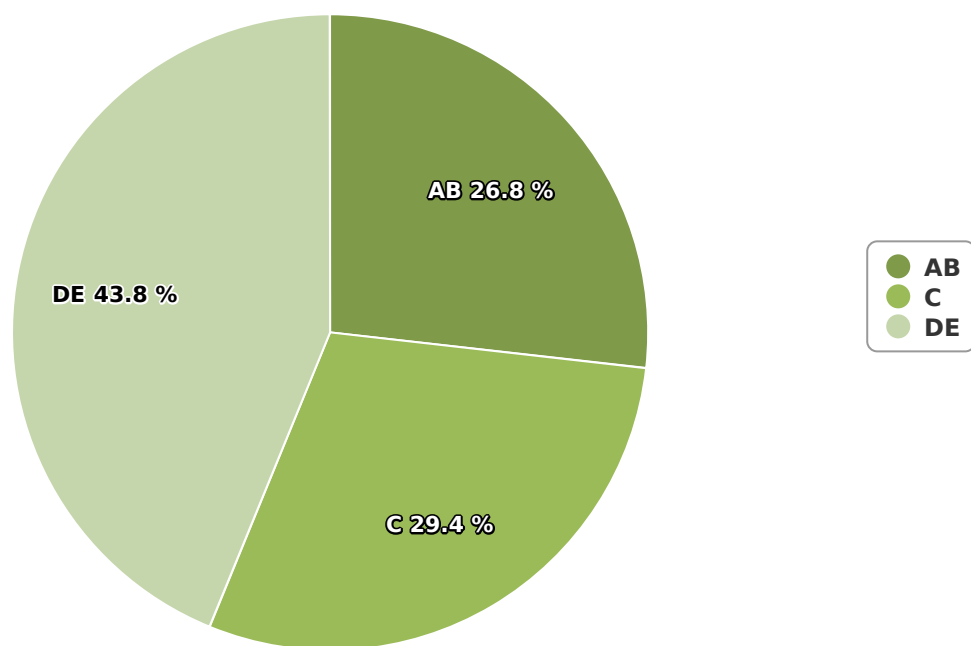

SATI Iunie 2024

Gen

Vârsta

Categorie socială ESOMAR

Grup	Grup țintă	Vizitatori pe Lună (VpL)		Index afinitate
		Mii persoane	Structura	
Total	Total	24	100	100
Gen	Masculin	8	32,5	67
	Feminin	16	67,5	131
Vârsta	16-18 ani	3	10,7	179

Grup	Grup țintă	Vizitatori pe Lună (VpL)		Index afinitate
		Mii persoane	Structura	
	19-24 ani	4	15,4	171
	25-34 ani	4	18,7	103
	35-44 ani	4	17,2	77
	45-54 ani	5	19,5	80
	55-64 ani	3	10,7	76
	65-74 ani	2	7,8	114
Categorie socială ESOMAR	Categoria AB	6	26,8	99
	Categoria C	7	29,4	97
	Categoria DE	10	43,8	101