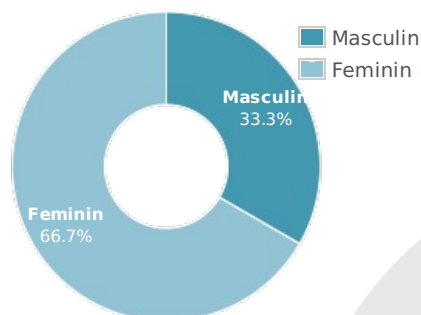

- [Profil general](#)
- [Gen](#)
- [Varsta](#)
- [Categorii sociale ESOMAR](#)

Gen

Varsta

Categorii sociale ESOMAR

SATI

STUDIUL DE AUDIENTA SI TRAFIC INTERNET

Profil audienta: 1-31 Decembrie 2022

Grup	Grup tinta	Vizitatori pe Luna (VpL)		Index afinitate
		Mii persoane	Structura (%)	
Total	Total	47	100	100
Gen	Masculin	16	33.5	67
	Feminin	32	66.5	131
Varsta	16-18 Ani	6	11.6	223
	19-24 Ani	7	15	147
	25-34 Ani	6	13	66
	35-44 Ani	9	19.1	81
	45-54 Ani	10	20.5	91
	55-64 Ani	6	11.7	91
	65-74 Ani	4	9.2	144
Categorie sociala ESOMAR	Categoria AB	14	29.7	113
	Categoria C	13	28.4	102
	Categoria DE	20	41.9	90