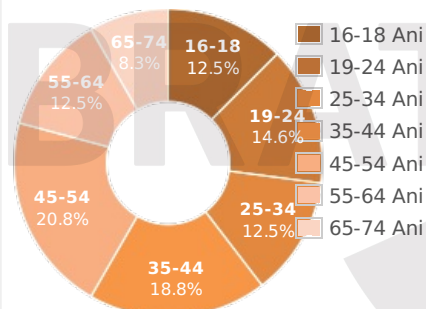

- [Profil general](#)
- [Gen](#)
- [Varsta](#)
- [Categorii sociale ESOMAR](#)

Gen

Varsta

Categorii sociale ESOMAR

SATI

STUDIUL DE AUDIENTA SI TRAFIC INTERNET

Profil audienta: 1-31 Decembrie 2022

Grup	Grup tinta	Vizitatori pe Luna (VpL)		Index afinitate
		Mii persoane	Structura (%)	
Total	Total	47	100	100
Gen	Masculin	16	33.5	67
	Feminin	32	66.5	131
Varsta	16-18 Ani	6	11.6	223
	19-24 Ani	7	15	147
	25-34 Ani	6	13	66
	35-44 Ani	9	19.1	81
	45-54 Ani	10	20.5	91
	55-64 Ani	6	11.7	91
	65-74 Ani	4	9.2	144
Categorie sociala ESOMAR	Categoria AB	14	29.7	113
	Categoria C	13	28.4	102
	Categoria DE	20	41.9	90