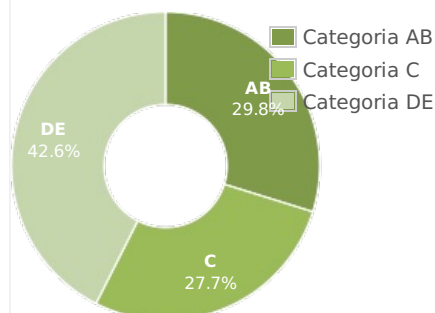

- [Profil general](#)
- [Gen](#)
- [Varsta](#)
- [Categorii sociale ESOMAR](#)

Gen

Varsta

Categorii sociale ESOMAR

SATI

STUDIUL DE AUDIENTA SI TRAFIC INTERNET

Profil audienta: 1-31 Decembrie 2022

Grup	Grup tinta	Vizitatori pe Luna (VpL)		Index afinitate
		Mii persoane	Structura (%)	
Total	Total	47	100	100
Gen	Masculin	16	33.5	67
	Feminin	32	66.5	131
Varsta	16-18 Ani	6	11.6	223
	19-24 Ani	7	15	147
	25-34 Ani	6	13	66
	35-44 Ani	9	19.1	81
	45-54 Ani	10	20.5	91
	55-64 Ani	6	11.7	91
	65-74 Ani	4	9.2	144
Categorie sociala ESOMAR	Categoria AB	14	29.7	113
	Categoria C	13	28.4	102
	Categoria DE	20	41.9	90