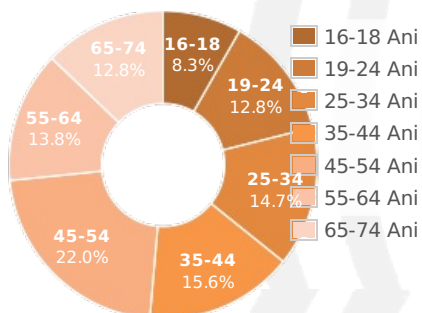

- [Profil general](#)
- [Gen](#)
- [Varsta](#)
- [Categorii sociale ESOMAR](#)

Gen

Varsta

Categorii sociale ESOMAR

Profil audienta: 1-30 Aprilie 2022

Grup	Grup tinta	Vizitatori pe Luna (VpL)		Index afinitate
		Mii persoane	Structura (%)	
Total	Total	110	100	100
Gen	Masculin	36	32.8	66
	Feminin	74	67.2	131
Varsta	16-18 Ani	9	7.9	163
	19-24 Ani	14	12.7	116
	25-34 Ani	16	14.7	72
	35-44 Ani	17	15.7	65
	45-54 Ani	24	21.8	99
	55-64 Ani	15	14.1	120
	65-74 Ani	14	13	204
Categorii sociale ESOMAR	Categoria AB	28	25.9	112
	Categoria C	27	25	86
	Categoria DE	54	49.1	101