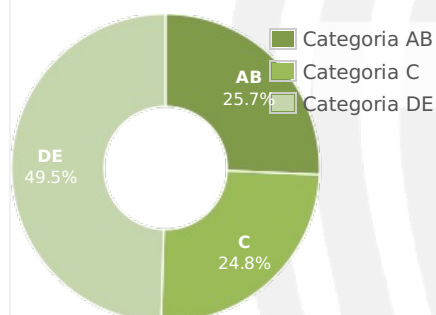

- [Profil general](#)
- [Gen](#)
- [Varsta](#)
- [Categorii sociale ESOMAR](#)

Gen

Varsta

Categorii sociale ESOMAR

Profil audienta: 1-30 Aprilie 2022

Grup	Grup tinta	Vizitatori pe Luna (VpL)		Index afinitate
		Mii persoane	Structura (%)	
Total	Total	110	100	100
Gen	Masculin	36	32.8	66
	Feminin	74	67.2	131
Varsta	16-18 Ani	9	7.9	163
	19-24 Ani	14	12.7	116
	25-34 Ani	16	14.7	72
	35-44 Ani	17	15.7	65
	45-54 Ani	24	21.8	99
	55-64 Ani	15	14.1	120
	65-74 Ani	14	13	204
Categorii sociale ESOMAR	Categoria AB	28	25.9	112
	Categoria C	27	25	86
	Categoria DE	54	49.1	101