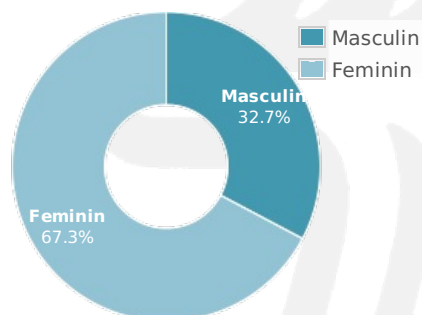

- [Profil general](#)
- [Gen](#)
- [Varsta](#)
- [Categorii sociale ESOMAR](#)

Gen

Varsta

Categorii sociale ESOMAR

Profil audienta: 1-30 Aprilie 2022

Grup	Grup tinta	Vizitatori pe Luna (VpL)		Index afinitate
		Mii persoane	Structura (%)	
Total	Total	110	100	100
Gen	Masculin	36	32.8	66
	Feminin	74	67.2	131
Varsta	16-18 Ani	9	7.9	163
	19-24 Ani	14	12.7	116
	25-34 Ani	16	14.7	72
	35-44 Ani	17	15.7	65
	45-54 Ani	24	21.8	99
	55-64 Ani	15	14.1	120
	65-74 Ani	14	13	204
Categorii sociale ESOMAR	Categoria AB	28	25.9	112
	Categoria C	27	25	86
	Categoria DE	54	49.1	101