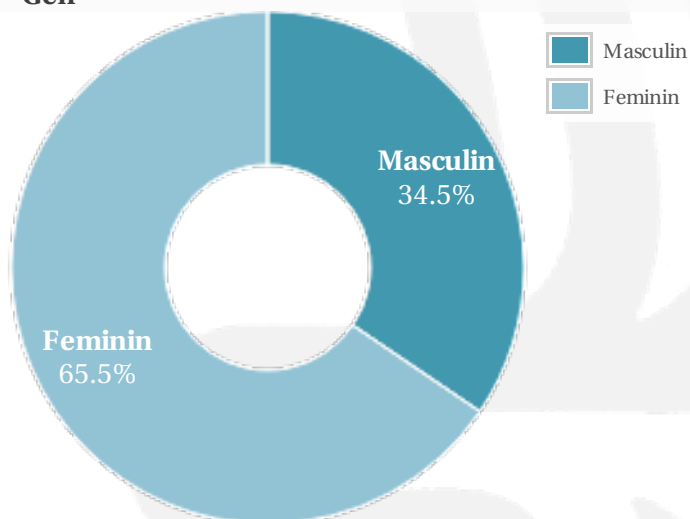

A1.ro - ofera cele mai importante stiri ale zilei in sectiuni bine structurate de news, sport, shobizz sau family, documentate de redactii profesioniste care lucreaza si updatateaza informatia in timp real. Siteul are un bogat continut video bazat pe emisiunile informative si de divertisment ale postului Antena 1, dar si transmisii live sau informatie publicata de cititori. Nu in ultimul rind, a1.ro ofera cititorilor sai multa informatie utila (evenimente, timp liber, meteo), dar si jocuri online interactive.

Editor:	Antena TV Group SA
Contractor SATI:	Antena TV Group SA
Director General:	Mihai Cristian Ionita
Reprezentant BRAT:	Stefan Horobet
Adresa	Bucuresti, Bd. Ficusului nr. 44A, Et. 4A, Zona 2, Sector 1
Telefon:	021-40.91.861; 021-40.91.862
E-mail:	stefan.horobet@digitalag.ro
Regie Publicitate:	Intact Media
Departament Publicitate:	-

Profil general Gen Varsta Categorie sociala ESOMAR

Gen