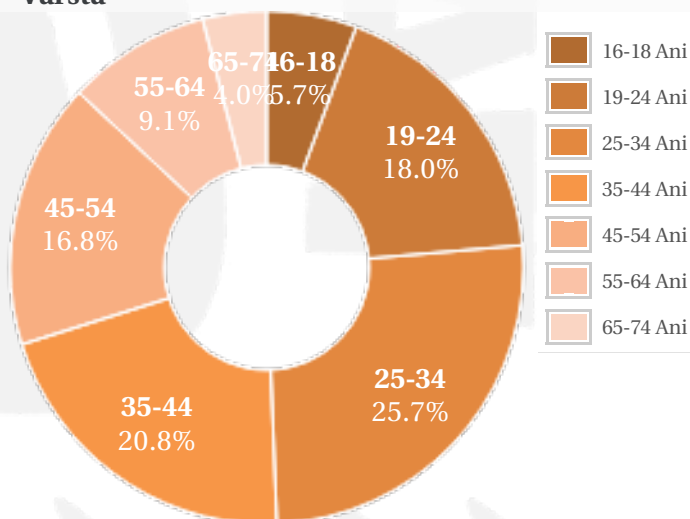

A1.ro - ofera cele mai importante stiri ale zilei in sectiuni bine structurate de news, sport, shobizz sau family, documentate de redactii profesioniste care lucreaza si updatateaza informatia in timp real. Siteul are un bogat continut video bazat pe emisiunile informative si de divertisment ale postului Antena 1, dar si transmisii live sau informatie publicata de cititori. Nu in ultimul rind, a1.ro ofera cititorilor sai multa informatie utila (evenimente, timp liber, meteo), dar si jocuri online interactive.

Editor:	Antena TV Group SA
Contractor SATI:	Antena TV Group SA
Director General:	Mihai Cristian Ionita
Reprezentant BRAT:	Stefan Horobet
Adresa	Bucuresti, Bd. Ficusului nr. 44A, Et. 4A, Zona 2, Sector 1
Telefon:	021-40.91.861; 021-40.91.862
E-mail:	stefan.horobet@digitalag.ro
Regie Publicitate:	Intact Media
Departament Publicitate:	-

Profil general Gen Varsta Categorie sociala ESOMAR

Gen

Varsta

Categorie sociala ESOMAR