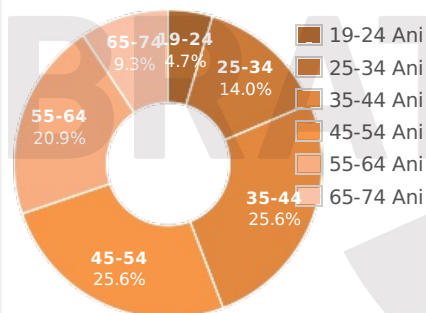

### Categorie sociala ESOMAR

SATI

STUDIUL DE AUDIENTA SI TRAFIC INTERNET

**Profil audienta: 1-31 Octombrie 2022**

Grup	Grup tinta	Vizitatori pe Luna (VpL)		Index afinitate
		Mii persoane	Structura (%)	
Total	Total	44	100	100
Gen	Masculin	9	19.7	40
	Feminin	36	80.3	154
Varsta	16-18 Ani	-	0.8	19
	19-24 Ani	2	4.6	40
	25-34 Ani	6	14.6	71
	35-44 Ani	11	24.8	109
	45-54 Ani	11	25.4	115
	55-64 Ani	9	20.5	165
	65-74 Ani	4	9.3	130
Categorie sociala ESOMAR	Categoria AB	12	27.3	104
	Categoria C	17	39.2	144
	Categoria DE	15	33.5	71