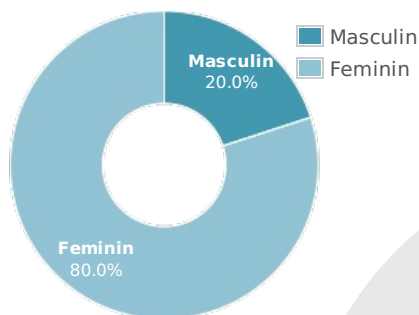

Editor: **Times New Roman Media SRL**
Contractor SATI: **Times New Roman Media SRL**
Director General: **Calin Petrar**
Reprezentant BRAT: **Calin Petrar**
Adresa: **Bucuresti, Bdul Lascar Catargiu nr. 47-53, Biroul 5, Et.6, Sector 1**
Telefon: -
E-mail: **calin.petrar@timesnewroman.ro**
Regie Publicitate: **Internet Corp**
Departament Publicitate: -

- [Profil general](#)
- [Gen](#)
- [Varsta](#)
- [Categorie sociala ESOMAR](#)

Gen