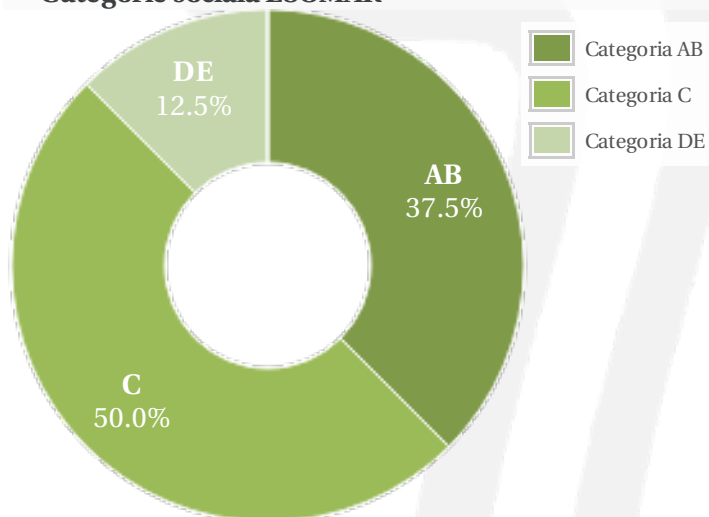

Profil general Gen Varsta Categorie sociala ESOMAR

Gen

Varsta

Categorie sociala ESOMAR

Profil audienta: 1-31 Ianuarie 2021

Grup	Grup tinta	Vizitatori pe Luna (VpL)		Index afinitate
		Mii persoane	Structura (%)	
Total	Total	25	100	100
Gen	Masculin	14	58.6	117
	Feminin	10	41.4	82
Varsta	14-18 Ani	-	1.2	24
	19-24 Ani	2	7.9	57
	25-34 Ani	7	29.8	121
	35-44 Ani	7	28.4	112
	45-54 Ani	4	16.4	96
	55-64 Ani	3	12.5	112
	65-74 Ani	1	3.8	101
Categorii sociale ESOMAR	Categoria AB	9	37.8	136
	Categoria C	12	50.4	139
	Categoria DE	3	11.8	32