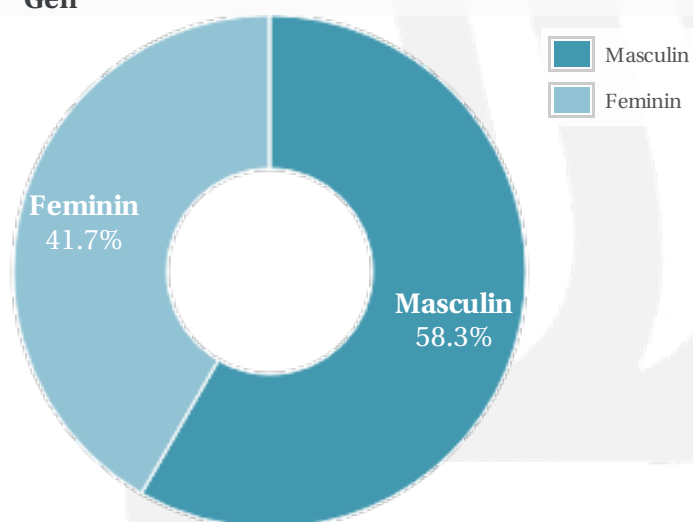

Profil general Gen Varsta Categorie sociala ESOMAR

Gen

Varsta

Categorie sociala ESOMAR

Profil audienta: 1-31 Ianuarie 2021

Grup	Grup tinta	Vizitatori pe Luna (VpL)		Index afinitate
		Mii persoane	Structura (%)	
Total	Total	25	100	100
Gen	Masculin	14	58.6	117
	Feminin	10	41.4	82
Varsta	14-18 Ani	-	1.2	24
	19-24 Ani	2	7.9	57
	25-34 Ani	7	29.8	121
	35-44 Ani	7	28.4	112
	45-54 Ani	4	16.4	96
	55-64 Ani	3	12.5	112
	65-74 Ani	1	3.8	101
Categorii sociale ESOMAR	Categoria AB	9	37.8	136
	Categoria C	12	50.4	139
	Categoria DE	3	11.8	32