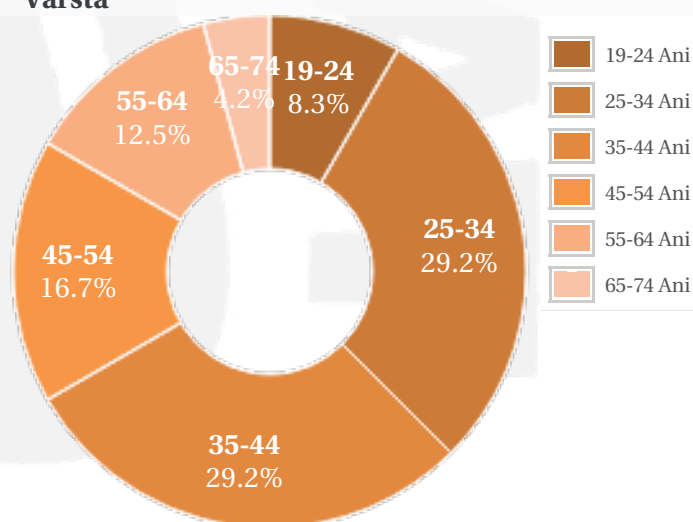

Profil general Gen Varsta Categorie sociala ESOMAR

Gen

Varsta

Categorie sociala ESOMAR

Profil audienta: 1-31 Ianuarie 2021

Grup	Grup tinta	Vizitatori pe Luna (VpL)		Index afinitate
		Mii persoane	Structura (%)	
Total	Total	25	100	100
Gen	Masculin	14	58.6	117
	Feminin	10	41.4	82
Varsta	14-18 Ani	-	1.2	24
	19-24 Ani	2	7.9	57
	25-34 Ani	7	29.8	121
	35-44 Ani	7	28.4	112
	45-54 Ani	4	16.4	96
	55-64 Ani	3	12.5	112
	65-74 Ani	1	3.8	101
Categorii sociale ESOMAR	Categoria AB	9	37.8	136
	Categoria C	12	50.4	139
	Categoria DE	3	11.8	32